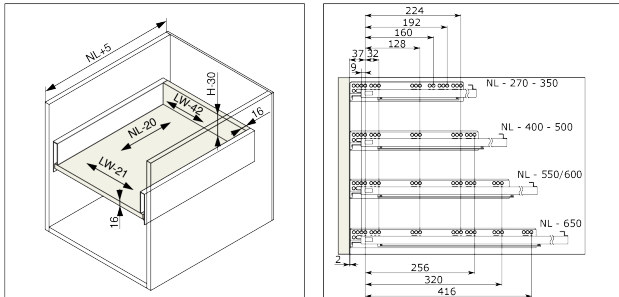

Productomschrijving

Lade-montageset met slanke, dubbelwandige zijpanelen en zachtsluitende geleiders. Een moderne manier van ladenmontage met smalle metalen zijpanelen van 13 mm. Er zijn geïntegreerde beugels in de zijpanelen om de lade en geleiders te verbinden, evenals achterpaneelhouders. De lade is snel en eenvoudig te monteren - alleen de uitsparingen voor de ladebodem, achterkant en voorkant moeten worden gemaakt. De lades zijn uitgerust met een zacht sluitmechanisme en synchronisatie voor een soepele werking en een goede zijdelingse stabiliteit. Het laadvermogen van de geleiders is 40 kg, bij deze belasting is de levensduur van de lades 60 duizend cycli. Er zijn openingen aan de binnenkant van de zijpanelen om de positie van het voorpaneel verticaal (omhoog en omlaag) en horizontaal (links en rechts) aan te passen. Aan de achterkant zit een schroef om de helling van de lade te verstellen.

Riex Bodemsteun (voorkant)

F000689

Riex Track Bodemsteun (voorkant binnenlade)

F000691

Riex Track Montagesjabloon voor Ladefront 89/121 mm

F000682

Riex boormal + Automatische pons

F011442

Handleiding

R_IEx

rev08

2D-tekening