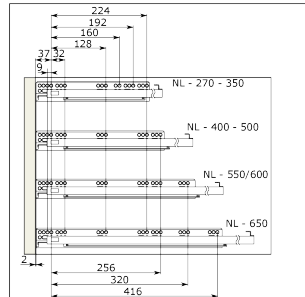

Productomschrijving

Lade-montageset met slanke, dubbelwandige zijpanelen en zachtsluitende geleiders. Een moderne manier van ladenmontage met smalle metalen zijpanelen van 13 mm. Er zijn geïntegreerde beugels in de zijpanelen om de lade en geleiders te verbinden, evenals achterpaneelhouders. De lade is snel en eenvoudig te monteren - alleen de uitsparingen voor de ladebodem, achterkant en voorkant moeten worden gemaakt. De lades zijn uitgerust met een zacht sluitmechanisme en synchronisatie voor een soepele werking en een goede zijdelingse stabiliteit. Het laadvermogen van de geleiders is 40 kg, bij deze belasting is de levensduur van de lades 60 duizend cycli. Er zijn openingen aan de binnenkant van de zijpanelen om de positie van het voorpaneel verticaal (omhoog en omlaag) en horizontaal (links en rechts) aan te passen. Aan de achterkant zit een schroef om de helling van de lade te verstellen.

Riex Bodemsteun (voorkant)

F000689

Riex Track Bodemsteun (voorkant binnenlade)

F000691

Riex Track Montagesjabloon voor Ladefront 89/121 mm

F000682

Riex boormal + Automatische pons

F011442

Handleiding

R_IEx

rev08

2D-tekening