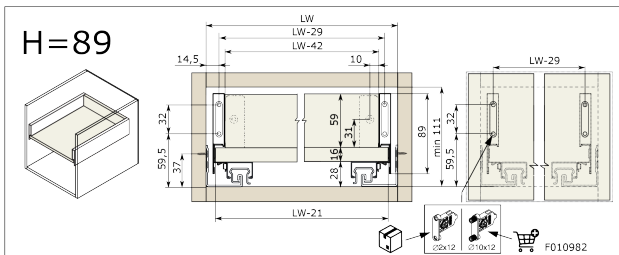

Handleiding

R_IEx