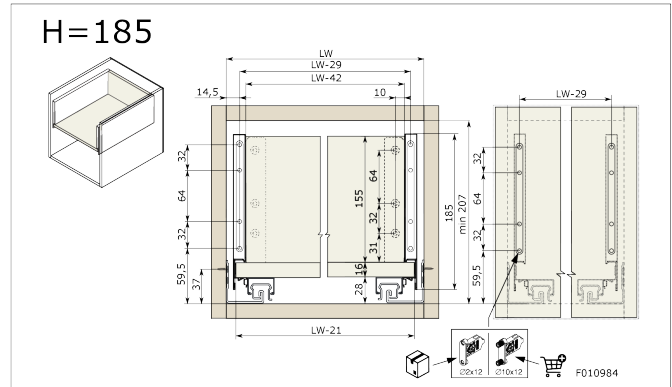

RiexTrack Lades, hoogte 89/ 270 mm, donkerGrijs

Parameters

Merk / Type	Riex
Kleur	Donkergrijs
Lengte	270 mm
Laadcapaciteit	40 kg
Mechanisme	Soft-close
Hoogte	89 mm
Plaat dikte	16 mm
Pagina van de catalogus	1.4
Model	Riextrack

Productomschrijving

Lade-montageset met slanke, dubbelwandige zijpanelen en zachtsluitende geleiders. Een moderne manier van ladenmontage met smalle metalen zijpanelen van 13 mm. Er zijn geïntegreerde beugels in de zijpanelen om de lade en geleiders te verbinden, evenals achterpaneelhouders. De lade is snel en eenvoudig te monteren - alleen de uitsparingen voor de ladebodem, achterkant en voorkant moeten worden gemaakt. De lades zijn uitgerust met een zacht sluitmechanisme en synchronisatie voor een soepele werking en een goede zijdelingse stabiliteit. Het laadvermogen van de geleiders is 40 kg, bij deze belasting is de levensduur van de lades 60 duizend cycli. Er zijn openingen aan de binnenkant van de zijpanelen om de positie van het voorpaneel verticaal (omhoog en omlaag) en horizontaal (links en rechts) aan te passen. Aan de achterkant zit een schroef om de helling van de lade te verstellen.

Riex Bodemsteun (voorkant)

F000689

Riex Track Bodemsteun (voorkant binnenlade)

F000691

Riex Track Montagesjabloon voor Ladefront 89/121 mm

F000682

Riex boormal + Automatische pons

F011442

Handleiding

R_IEx

rev08

2D-tekening