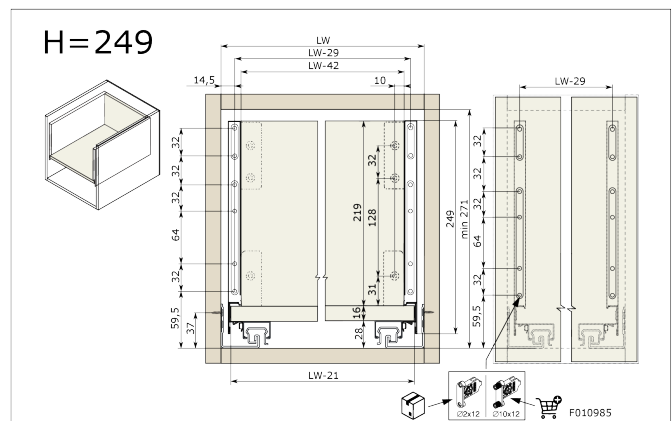

Handleiding

R_IEx