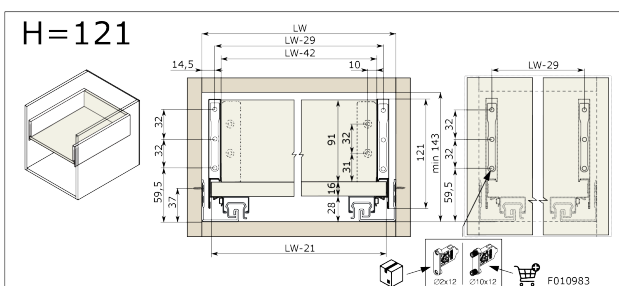

RiexTrack Lades, hoogte 89/ 270 mm, donkerGrijs

Parameters

Merk / Type	Riex
Kleur	Donkergrijs
Lengte	270 mm
Laadcapaciteit	40 kg
Mechanisme	Soft-close
Hoogte	89 mm
Plaat dikte	16 mm
Pagina van de catalogus	1.4
Model	Riextrack

Productomschrijving

Lade-montageset met slanke, dubbelwandige zijpanelen en zachtsluitende geleiders. Een moderne manier van ladenmontage met smalle metalen zijpanelen van 13 mm. Er zijn geïntegreerde beugels in de zijpanelen om de lade en geleiders te verbinden, evenals achterpaneelhouders. De lade is snel en eenvoudig te monteren - alleen de uitsparingen voor de ladebodem, achterkant en voorkant moeten worden gemaakt. De lades zijn uitgerust met een zacht sluitmechanisme en synchronisatie voor een soepele werking en een goede zijdelingse stabiliteit. Het laadvermogen van de geleiders is 40 kg, bij deze belasting is de levensduur van de lades 60 duizend cycli. Er zijn openingen aan de binnenkant van de zijpanelen om de positie van het voorpaneel verticaal (omhoog en omlaag) en horizontaal (links en rechts) aan te passen. Aan de achterkant zit een schroef om de helling van de lade te verstellen.

Riex Bodemsteun (voorkant)

F000689

Riex Track Bodemsteun (voorkant binnenlade)

F000691

Riex Track Montagesjabloon voor Ladefront 89/121 mm

F000682

Riex boormal + Automatische pons

F011442

Handleiding

R_IEx

rev08

2D-tekening