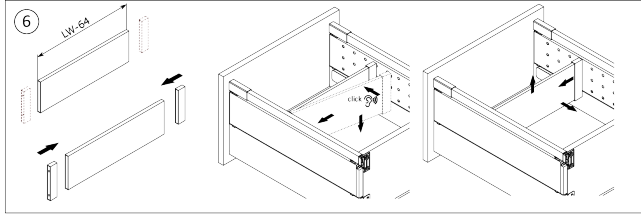

RiexTrack Bevestigingsplaten met perforatie (650mm) Wit

Parameters

Merk / Type	Riex
Kleur	Wit
Lengte	650 mm
Pagina van de catalogus	1.10
Model	Riextrack

Productomschrijving

Verlengd zijpaneel met perforaties voor RiexTrack lades. Tussen deze verhoogde zijpanelen kunnen interne verdelers worden geplaatst en hun positie kan tussen de perforatie worden gewijzigd.

Onderdelen

Riex Track Relings en verhoogde zijwanden 650 mm Wit

F000664

Handleiding

R|E|x

rev02

rev02

2D-tekening