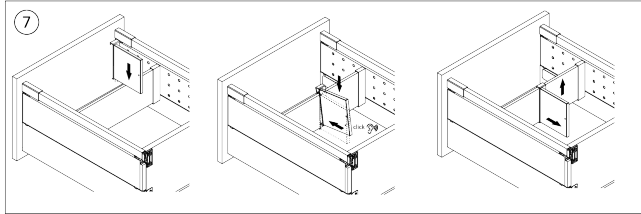

RiexTrack Bevestigingsplaten met perforatie (650mm) Wit

Parameters

Merk / Type	Riex
Kleur	Wit
Lengte	650 mm
Pagina van de catalogus	1.10
Model	Riextrack

Productomschrijving

Verlengd zijpaneel met perforaties voor RiexTrack lades. Tussen deze verhoogde zijpanelen kunnen interne verdelers worden geplaatst en hun positie kan tussen de perforatie worden gewijzigd.

Onderdelen

Riex Track Relings en verhoogde zijwanden 650 mm Wit

F000664

Handleiding

R|E|x

rev02

rev02

2D-tekening