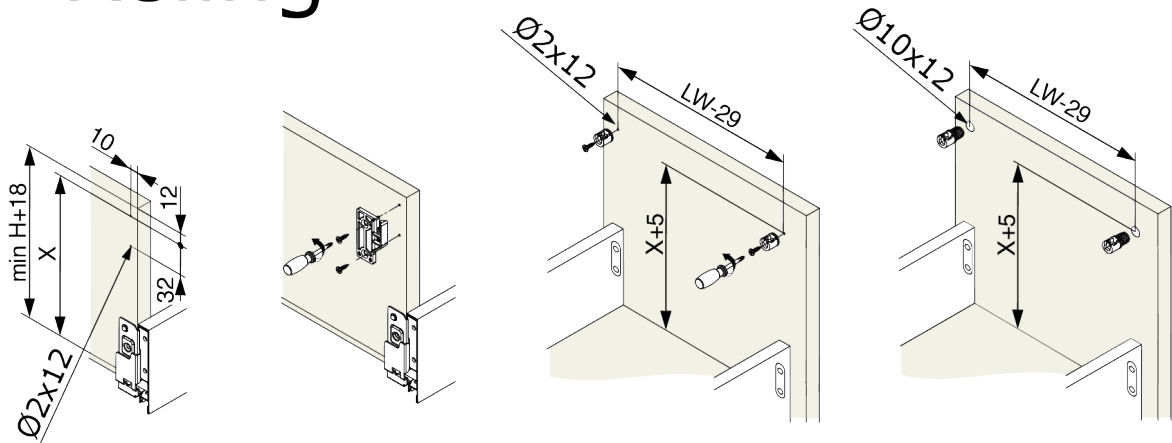

Reling

Zvýšená bočnice