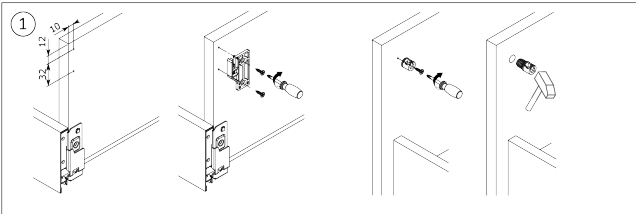

RiexTrack Bevestigingsplaten met perforatie (650mm) Wit

Parameters

Merk / Type	Riex
Kleur	Wit
Lengte	650 mm
Pagina van de catalogus	1.10
Model	Riextrack

Productomschrijving

Verlengd zijpaneel met perforaties voor RiexTrack lades. Tussen deze verhoogde zijpanelen kunnen interne verdelers worden geplaatst en hun positie kan tussen de perforatie worden gewijzigd.

Onderdelen

Riex Track Relings en verhoogde zijwanden 650 mm Wit

F000664

Handleiding

R|E|x

rev02

rev02

2D-tekening