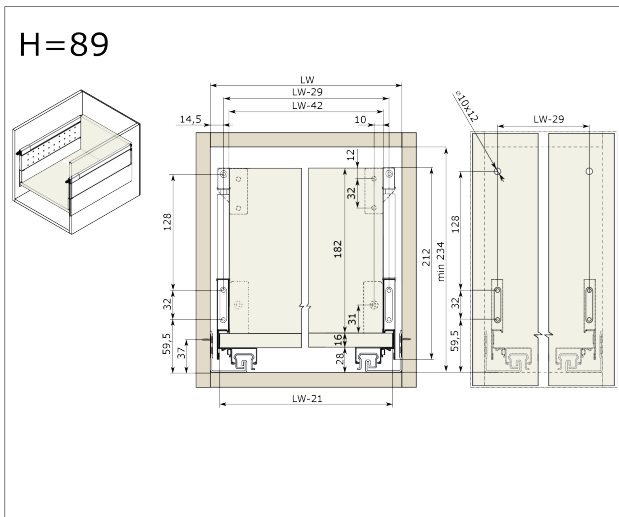

RiexTrack Bevestigingsplaten met perforatie (650mm) Wit

Parameters

Merk / Type	Riex
Kleur	Wit
Lengte	650 mm
Pagina van de catalogus	1.10
Model	Riextrack

Productomschrijving

Verlengd zijpaneel met perforaties voor RiexTrack lades. Tussen deze verhoogde zijpanelen kunnen interne verdelers worden geplaatst en hun positie kan tussen de perforatie worden gewijzigd.

Onderdelen

Riex Track Relings en verhoogde zijwanden 650 mm Wit

F000664

Handleiding

R|E|x

rev02

rev02

2D-tekening