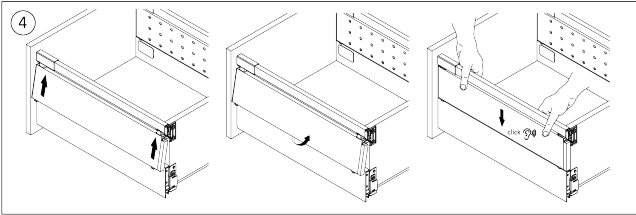

RiexTrack Bevestigingsplaten met perforatie (650mm) Wit

Parameters

Merk / Type	Riex
Kleur	Wit
Lengte	650 mm
Pagina van de catalogus	1.10
Model	Riextrack

Productomschrijving

Verlengd zijpaneel met perforaties voor RiexTrack lades. Tussen deze verhoogde zijpanelen kunnen interne verdelers worden geplaatst en hun positie kan tussen de perforatie worden gewijzigd.

Onderdelen

Riex Track Relings en verhoogde zijwanden 650 mm Wit

F000664

Handleiding

R|E|x

rev02

rev02

2D-tekening