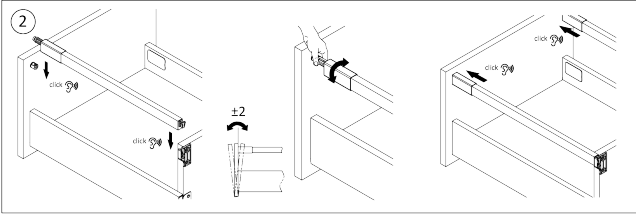

RiexTrack Bevestigingsplaten met perforatie (650mm) Wit

Parameters

Merk / Type	Riex
Kleur	Wit
Lengte	650 mm
Pagina van de catalogus	1.10
Model	Riextrack

Productomschrijving

Verlengd zijpaneel met perforaties voor RiexTrack lades. Tussen deze verhoogde zijpanelen kunnen interne verdelers worden geplaatst en hun positie kan tussen de perforatie worden gewijzigd.

Onderdelen

Riex Track Relings en verhoogde zijwanden 650 mm Wit

F000664

Handleiding

R|E|x

rev02

rev02

2D-tekening