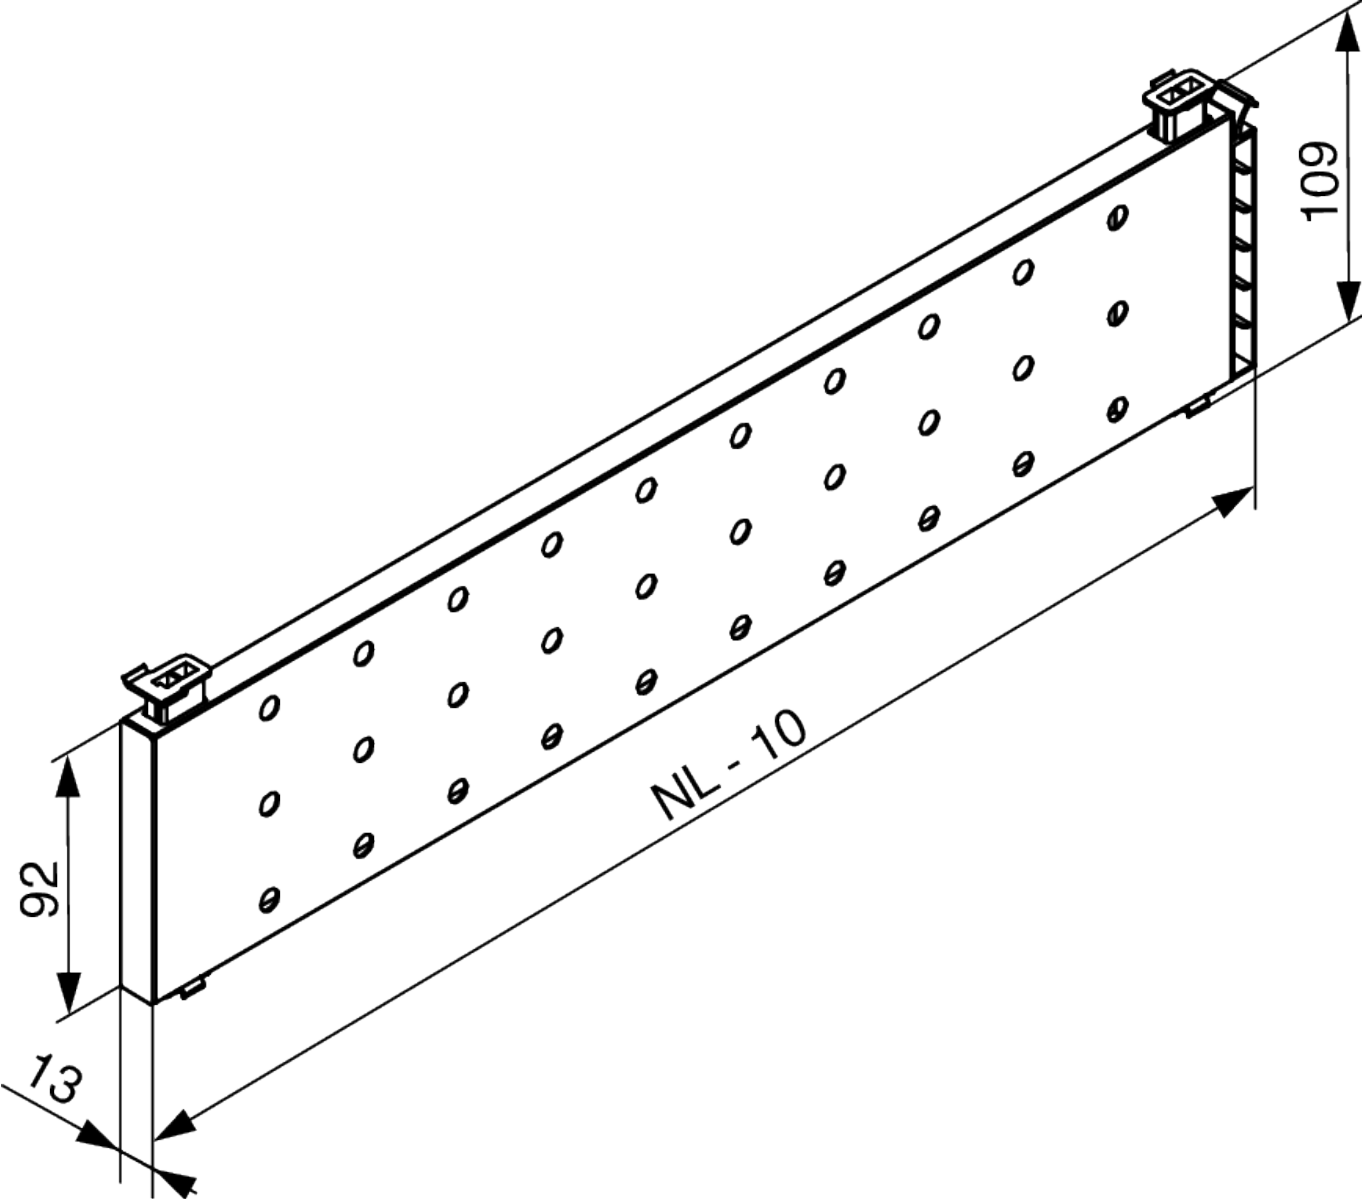

RiexTrack Bevestigingsplaten met perforatie (650mm) Wit

Parameters

Merk / Type	Riex
Kleur	Wit
Lengte	650 mm
Pagina van de catalogus	1.10
Model	Riextrack

Productomschrijving

Verlengd zijpaneel met perforaties voor RiexTrack lades. Tussen deze verhoogde zijpanelen kunnen interne verdelers worden geplaatst en hun positie kan tussen de perforatie worden gewijzigd.

Onderdelen

Riex Track Relings en verhoogde zijwanden 650 mm Wit

F000664

Handleiding

R|E|x

rev02

rev02

2D-tekening