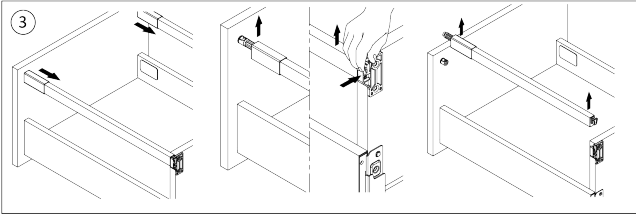

RiexTrack Bevestigingsplaten met perforatie (650mm) Wit

Parameters

Merk / Type	Riex
Kleur	Wit
Lengte	650 mm
Pagina van de catalogus	1.10
Model	Riextrack

Productomschrijving

Verlengd zijpaneel met perforaties voor RiexTrack lades. Tussen deze verhoogde zijpanelen kunnen interne verdelers worden geplaatst en hun positie kan tussen de perforatie worden gewijzigd.

Onderdelen

Riex Track Relings en verhoogde zijwanden 650 mm Wit

F000664

Handleiding

R|E|x

rev02

rev02

2D-tekening