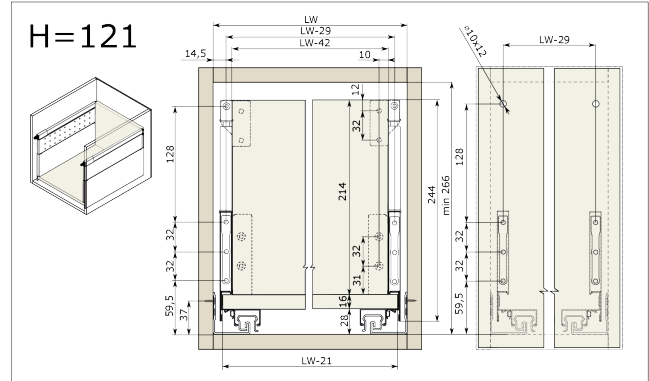

RiexTrack Bevestigingsplaten met perforatie (650mm) Wit

Parameters

Merk / Type	Riex
Kleur	Wit
Lengte	650 mm
Pagina van de catalogus	1.10
Model	Riextrack

Productomschrijving

Verlengd zijpaneel met perforaties voor RiexTrack lades. Tussen deze verhoogde zijpanelen kunnen interne verdelers worden geplaatst en hun positie kan tussen de perforatie worden gewijzigd.

Onderdelen

Riex Track Relings en verhoogde zijwanden 650 mm Wit

F000664

Handleiding

R|E|x

rev02

rev02

2D-tekening