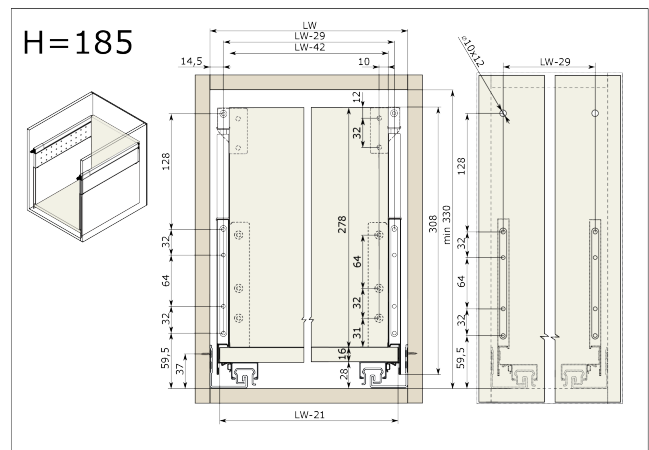

RiexTrack Bevestigingsplaten met perforatie (650mm) Wit

Parameters

Merk / Type	Riex
Kleur	Wit
Lengte	650 mm
Pagina van de catalogus	1.10
Model	Riextrack

Productomschrijving

Verlengd zijpaneel met perforaties voor RiexTrack lades. Tussen deze verhoogde zijpanelen kunnen interne verdelers worden geplaatst en hun positie kan tussen de perforatie worden gewijzigd.

Onderdelen

Riex Track Relings en verhoogde zijwanden 650 mm Wit

F000664

Handleiding

R|E|x

rev02

rev02

2D-tekening