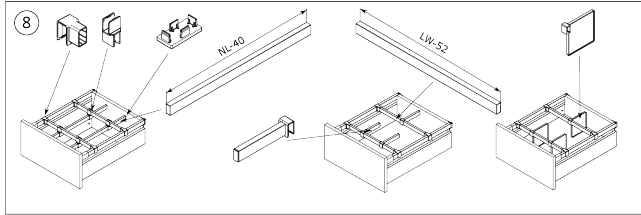

RiexTrack Bevestigingsplaten met perforatie (650mm) Wit

Parameters

Merk / Type	Riex
Kleur	Wit
Lengte	650 mm
Pagina van de catalogus	1.10
Model	Riextrack

Productomschrijving

Verlengd zijpaneel met perforaties voor RiexTrack lades. Tussen deze verhoogde zijpanelen kunnen interne verdelers worden geplaatst en hun positie kan tussen de perforatie worden gewijzigd.

Onderdelen

Riex Track Relings en verhoogde zijwanden 650 mm Wit

F000664

Handleiding

R|E|x

rev02

rev02

2D-tekening