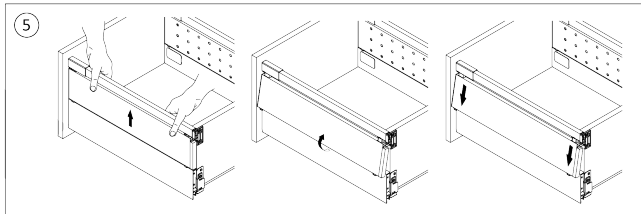

RiexTrack Bevestigingsplaten met perforatie (650mm) Wit

Parameters

Merk / Type	Riex
Kleur	Wit
Lengte	650 mm
Pagina van de catalogus	1.10
Model	Riextrack

Productomschrijving

Verlengd zijpaneel met perforaties voor RiexTrack lades. Tussen deze verhoogde zijpanelen kunnen interne verdelers worden geplaatst en hun positie kan tussen de perforatie worden gewijzigd.

Onderdelen

Riex Track Relings en verhoogde zijwanden 650 mm Wit

F000664

Handleiding

R|E|x

rev02

rev02

2D-tekening