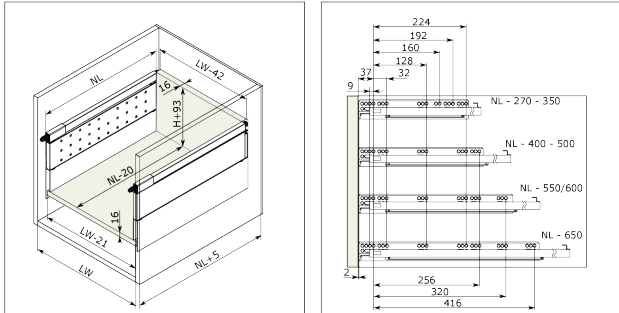

RiexTrack Bevestigingsplaten met perforatie (650mm) Wit

Parameters

Merk / Type	Riex
Kleur	Wit
Lengte	650 mm
Pagina van de catalogus	1.10
Model	Riextrack

Productomschrijving

Verlengd zijpaneel met perforaties voor RiexTrack lades. Tussen deze verhoogde zijpanelen kunnen interne verdelers worden geplaatst en hun positie kan tussen de perforatie worden gewijzigd.

Onderdelen

Riex Track Relings en verhoogde zijwanden 650 mm Wit

F000664

Handleiding

R|E|x

rev02

rev02

2D-tekening