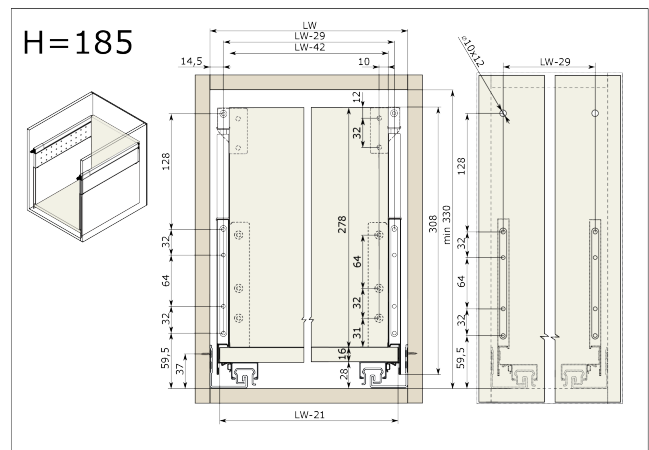

RiexTrack Bevestigingsplaten met perforatie (650mm) Donker Grijs

Parameters

Merk / Type	Riex
Kleur	Donkergrijs
Lengte	650 mm
Pagina van de catalogus	1.10
Model	Riextrack

Productomschrijving

Verlengd zijpaneel met perforaties voor RiexTrack lades. Tussen deze verhoogde zijpanelen kunnen interne verdelers worden geplaatst en hun positie kan tussen de perforatie worden gewijzigd.

Onderdelen

Riex Track Relings en verhoogde zijwanden 650 mm Donker Grijs
F000655

Handleiding

R|E|x

rev02

rev02

2D-tekening

Reling