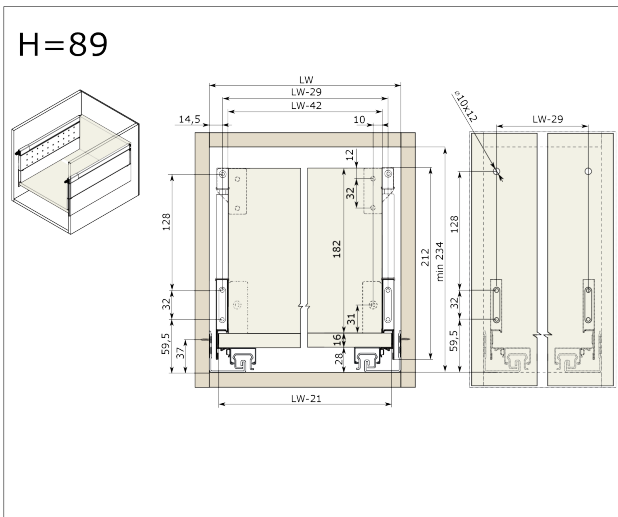

RiexTrack Bevestigingsplaten met perforatie (650mm) Donker Grijs

Parameters

Merk / Type	Riex
Kleur	Donkergrijs
Lengte	650 mm
Pagina van de catalogus	1.10
Model	Riextrack

Productomschrijving

Verlengd zijpaneel met perforaties voor RiexTrack lades. Tussen deze verhoogde zijpanelen kunnen interne verdelers worden geplaatst en hun positie kan tussen de perforatie worden gewijzigd.

Onderdelen

Riex Track Relings en verhoogde zijwanden 650 mm Donker Grijs
F000655

Handleiding

R|E|x

rev02

rev02

2D-tekening

Reling