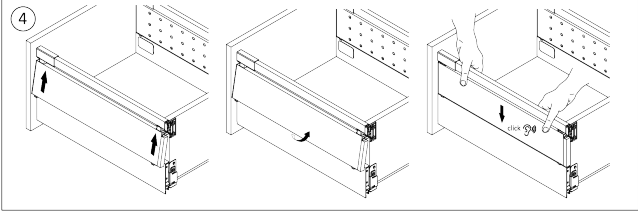

RiexTrack Bevestigingsplaten met perforatie (650mm) Donker Grijs

Parameters

Merk / Type	Riex
Kleur	Donkergrijs
Lengte	650 mm
Pagina van de catalogus	1.10
Model	Riextrack

Productomschrijving

Verlengd zijpaneel met perforaties voor RiexTrack lades. Tussen deze verhoogde zijpanelen kunnen interne verdelers worden geplaatst en hun positie kan tussen de perforatie worden gewijzigd.

Onderdelen

Riex Track Relings en verhoogde zijwanden 650 mm Donker Grijs
F000655

Handleiding

R|E|x

rev02

rev02

2D-tekening

Reling