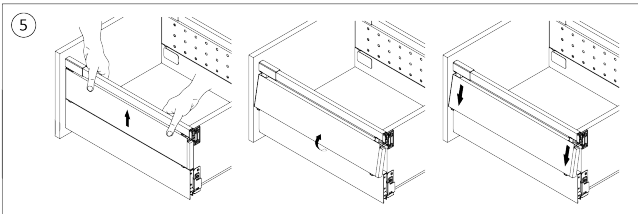

RiexTrack Bevestigingsplaten met perforatie (650mm) Donker Grijs

Parameters

Merk / Type	Riex
Kleur	Donkergrijs
Lengte	650 mm
Pagina van de catalogus	1.10
Model	Riextrack

Productomschrijving

Verlengd zijpaneel met perforaties voor RiexTrack lades. Tussen deze verhoogde zijpanelen kunnen interne verdelers worden geplaatst en hun positie kan tussen de perforatie worden gewijzigd.

Onderdelen

Riex Track Relings en verhoogde zijwanden 650 mm Donker Grijs
F000655

Handleiding

R|E|x

rev02

rev02

2D-tekening

Reling