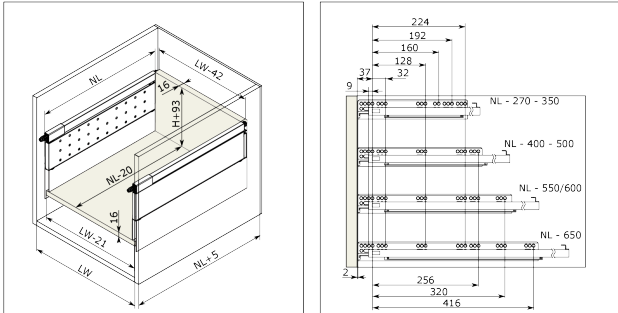

RiexTrack Bevestigingsplaten met perforatie (650mm) Donker Grijs

Parameters

Merk / Type	Riex
Kleur	Donkergrijs
Lengte	650 mm
Pagina van de catalogus	1.10
Model	Riextrack

Productomschrijving

Verlengd zijpaneel met perforaties voor RiexTrack lades. Tussen deze verhoogde zijpanelen kunnen interne verdelers worden geplaatst en hun positie kan tussen de perforatie worden gewijzigd.

Onderdelen

Riex Track Relings en verhoogde zijwanden 650 mm Donker Grijs
F000655

Handleiding

R|E|x

rev02

rev02

2D-tekening

Reling