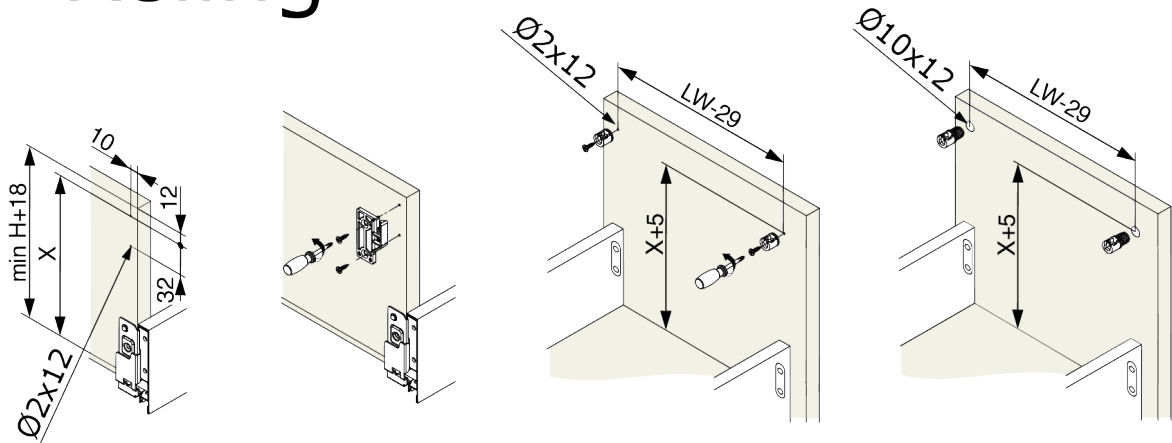

RiexTrack Bevestigingsplaten met perforatie (650mm) Donker Grijs

Parameters

Merk / Type	Riex
Kleur	Donkergrijs
Lengte	650 mm
Pagina van de catalogus	1.10
Model	Riextrack

Productomschrijving

Verlengd zijpaneel met perforaties voor RiexTrack lades. Tussen deze verhoogde zijpanelen kunnen interne verdelers worden geplaatst en hun positie kan tussen de perforatie worden gewijzigd.

Onderdelen

Riex Track Relings en verhoogde zijwanden 650 mm Donker Grijs
F000655

Handleiding

R|E|x

rev02

rev02

2D-tekening

Reling