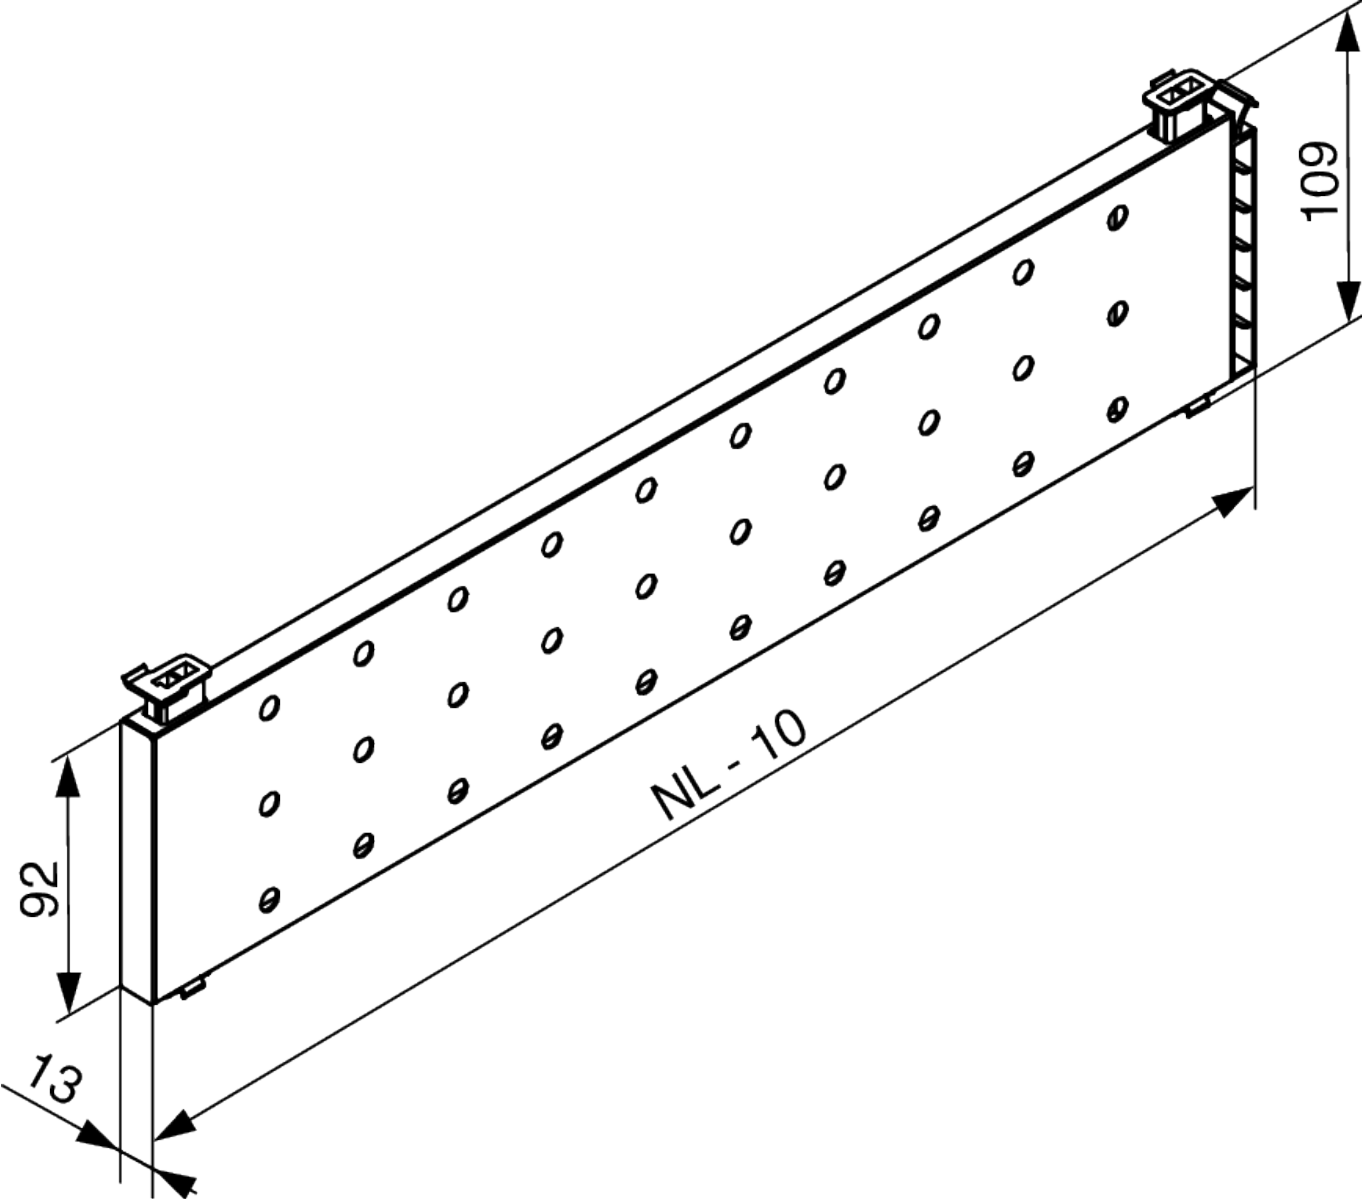

RiexTrack Bevestigingsplaten met perforatie (650mm) Donker Grijs

Parameters

Merk / Type	Riex
Kleur	Donkergrijs
Lengte	650 mm
Pagina van de catalogus	1.10
Model	Riextrack

Productomschrijving

Verlengd zijpaneel met perforaties voor RiexTrack lades. Tussen deze verhoogde zijpanelen kunnen interne verdelers worden geplaatst en hun positie kan tussen de perforatie worden gewijzigd.

Onderdelen

Riex Track Relings en verhoogde zijwanden 650 mm Donker Grijs
F000655

Handleiding

R|E|x

rev02

rev02

2D-tekening

Reling