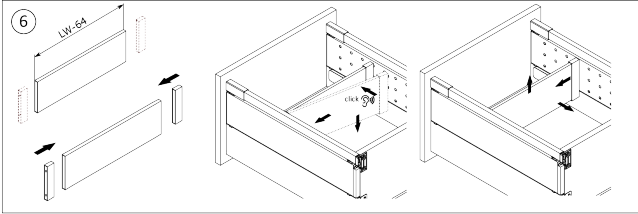

RiexTrack Bevestigingsplaten met perforatie (650mm) Donker Grijs

Parameters

Merk / Type	Riex
Kleur	Donkergrijs
Lengte	650 mm
Pagina van de catalogus	1.10
Model	Riextrack

Productomschrijving

Verlengd zijpaneel met perforaties voor RiexTrack lades. Tussen deze verhoogde zijpanelen kunnen interne verdelers worden geplaatst en hun positie kan tussen de perforatie worden gewijzigd.

Onderdelen

Riex Track Relings en verhoogde zijwanden 650 mm Donker Grijs
F000655

Handleiding

R|E|x

rev02

rev02

2D-tekening

Reling