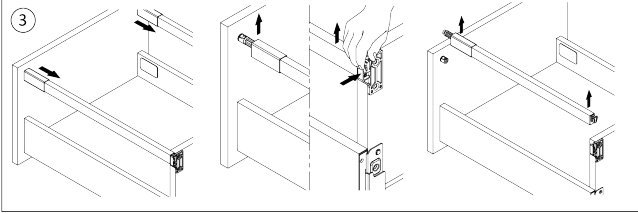

RiexTrack Bevestigingsplaten met perforatie (650mm) Donker Grijs

Parameters

Merk / Type	Riex
Kleur	Donkergrijs
Lengte	650 mm
Pagina van de catalogus	1.10
Model	Riextrack

Productomschrijving

Verlengd zijpaneel met perforaties voor RiexTrack lades. Tussen deze verhoogde zijpanelen kunnen interne verdelers worden geplaatst en hun positie kan tussen de perforatie worden gewijzigd.

Onderdelen

Riex Track Relings en verhoogde zijwanden 650 mm Donker Grijs
F000655

Handleiding

R|E|x

rev02

rev02

2D-tekening

Reling