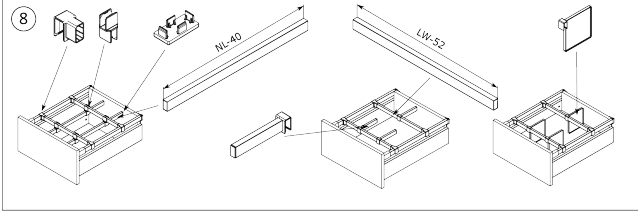

RiexTrack Bevestigingsplaten met perforatie (650mm) Donker Grijs

Parameters

Merk / Type	Riex
Kleur	Donkergrijs
Lengte	650 mm
Pagina van de catalogus	1.10
Model	Riextrack

Productomschrijving

Verlengd zijpaneel met perforaties voor RiexTrack lades. Tussen deze verhoogde zijpanelen kunnen interne verdelers worden geplaatst en hun positie kan tussen de perforatie worden gewijzigd.

Onderdelen

Riex Track Relings en verhoogde zijwanden 650 mm Donker Grijs
F000655

Handleiding

R|E|x

rev02

rev02

2D-tekening

Reling