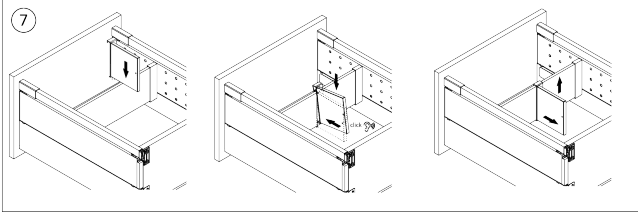

RiexTrack Bevestigingsplaten met perforatie (650mm) Donker Grijs

Parameters

Merk / Type	Riex
Kleur	Donkergrijs
Lengte	650 mm
Pagina van de catalogus	1.10
Model	Riextrack

Productomschrijving

Verlengd zijpaneel met perforaties voor RiexTrack lades. Tussen deze verhoogde zijpanelen kunnen interne verdelers worden geplaatst en hun positie kan tussen de perforatie worden gewijzigd.

Onderdelen

Riex Track Relings en verhoogde zijwanden 650 mm Donker Grijs
F000655

Handleiding

R|E|x

rev02

rev02

2D-tekening

Reling