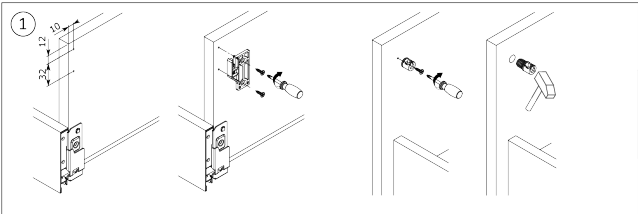

RiexTrack Bevestigingsplaten met perforatie (650mm) Donker Grijs

Parameters

Merk / Type	Riex
Kleur	Donkergrijs
Lengte	650 mm
Pagina van de catalogus	1.10
Model	Riextrack

Productomschrijving

Verlengd zijpaneel met perforaties voor RiexTrack lades. Tussen deze verhoogde zijpanelen kunnen interne verdelers worden geplaatst en hun positie kan tussen de perforatie worden gewijzigd.

Onderdelen

Riex Track Relings en verhoogde zijwanden 650 mm Donker Grijs
F000655

Handleiding

R|E|x

rev02

rev02

2D-tekening

Reling