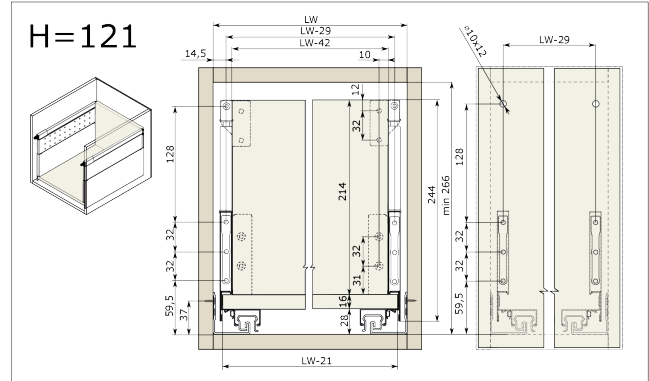

RiexTrack Bevestigingsplaten met perforatie (650mm) Donker Grijs

Parameters

Merk / Type	Riex
Kleur	Donkergrijs
Lengte	650 mm
Pagina van de catalogus	1.10
Model	Riextrack

Productomschrijving

Verlengd zijpaneel met perforaties voor RiexTrack lades. Tussen deze verhoogde zijpanelen kunnen interne verdelers worden geplaatst en hun positie kan tussen de perforatie worden gewijzigd.

Onderdelen

Riex Track Relings en verhoogde zijwanden 650 mm Donker Grijs
F000655

Handleiding

R|E|x

rev02

rev02

2D-tekening

Reling