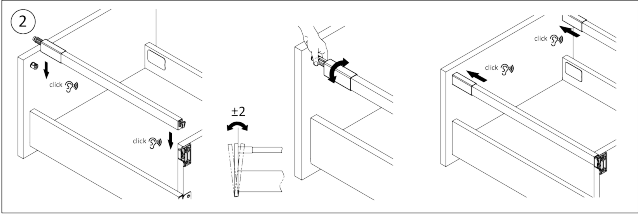

RiexTrack Bevestigingsplaten met perforatie (650mm) Donker Grijs

Parameters

Merk / Type	Riex
Kleur	Donkergrijs
Lengte	650 mm
Pagina van de catalogus	1.10
Model	Riextrack

Productomschrijving

Verlengd zijpaneel met perforaties voor RiexTrack lades. Tussen deze verhoogde zijpanelen kunnen interne verdelers worden geplaatst en hun positie kan tussen de perforatie worden gewijzigd.

Onderdelen

Riex Track Relings en verhoogde zijwanden 650 mm Donker Grijs
F000655

Handleiding

R|E|x

rev02

rev02

2D-tekening

Reling