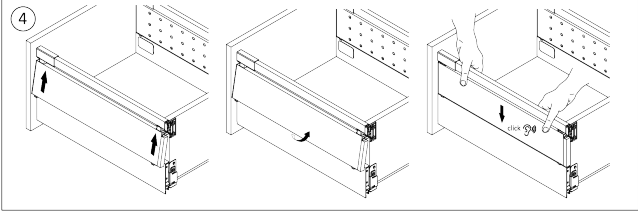

RiexTrack Bevestigingsplaten met perforatie (600mm) Donker Grijs

Parameters

Merk / Type	Riex
Kleur	Donker grijs
Lengte	600 mm
Pagina van de catalogus	1.10
Model	Riextrack

Productomschrijving

Verlengd zijpaneel met perforaties voor RiexTrack lades. Tussen deze verhoogde zijpanelen kunnen interne verdelers worden geplaatst en hun positie kan tussen de perforatie worden gewijzigd.

Onderdelen

Riex Track Relings en verhoogde zijwanden 600 mm Donker Grijs
F000654

rev02

2D-tekening

Reling

Zvýšená bočnice