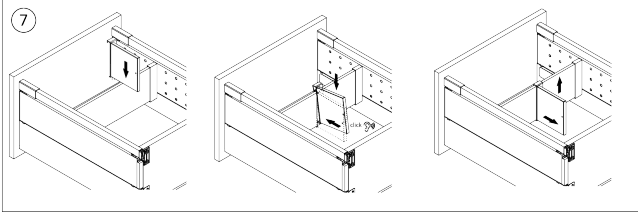

RiexTrack Bevestigingsplaten met perforatie (600mm) Donker Grijs

Parameters

Merk / Type	Riex
Kleur	Donker grijs
Lengte	600 mm
Pagina van de catalogus	1.10
Model	Riextrack

Productomschrijving

Verlengd zijpaneel met perforaties voor RiexTrack lades. Tussen deze verhoogde zijpanelen kunnen interne verdelers worden geplaatst en hun positie kan tussen de perforatie worden gewijzigd.

Onderdelen

Riex Track Relings en verhoogde zijwanden 600 mm Donker Grijs
F000654

rev02

2D-tekening

Reling

Zvýšená bočnice