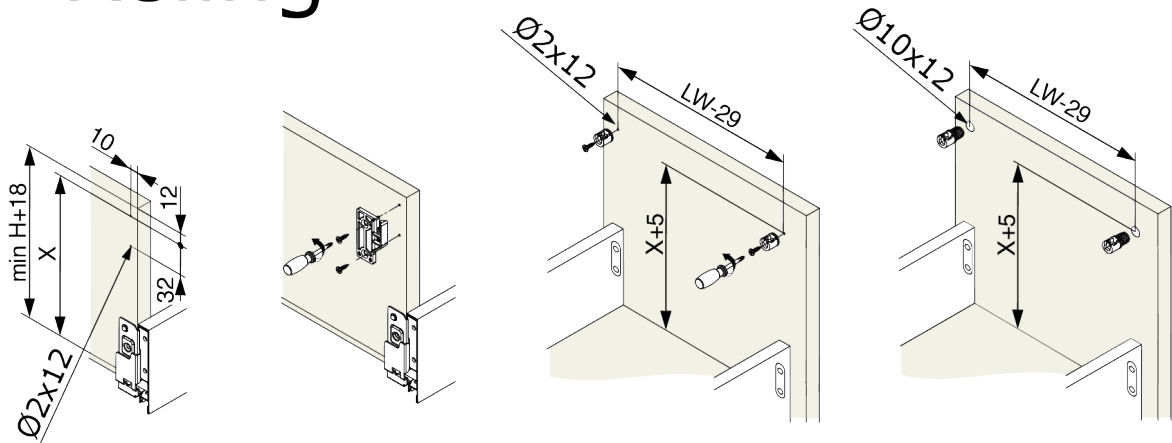

RiexTrack Bevestigingsplaten met perforatie (600mm) Donker Grijs

Parameters

Merk / Type	Riex
Kleur	Donker grijs
Lengte	600 mm
Pagina van de catalogus	1.10
Model	Riextrack

Productomschrijving

Verlengd zijpaneel met perforaties voor RiexTrack lades. Tussen deze verhoogde zijpanelen kunnen interne verdelers worden geplaatst en hun positie kan tussen de perforatie worden gewijzigd.

Onderdelen

Riex Track Relings en verhoogde zijwanden 600 mm Donker Grijs
F000654

rev02

2D-tekening

Reling

Zvýšená bočnice