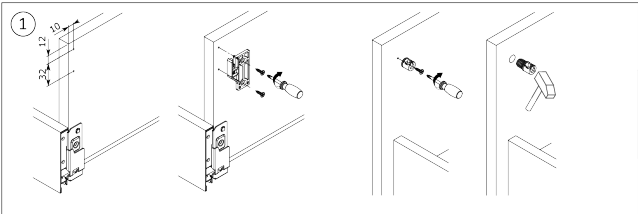

RiexTrack Bevestigingsplaten met perforatie (600mm) Donker Grijs

Parameters

Merk / Type	Riex
Kleur	Donker grijs
Lengte	600 mm
Pagina van de catalogus	1.10
Model	Riextrack

Productomschrijving

Verlengd zijpaneel met perforaties voor RiexTrack lades. Tussen deze verhoogde zijpanelen kunnen interne verdelers worden geplaatst en hun positie kan tussen de perforatie worden gewijzigd.

Onderdelen

Riex Track Relings en verhoogde zijwanden 600 mm Donker Grijs
F000654

rev02

2D-tekening

Reling

Zvýšená bočnice