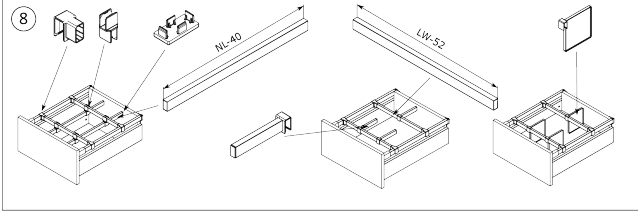

RiexTrack Bevestigingsplaten met perforatie (600mm) Donker Grijs

Parameters

Merk / Type	Riex
Kleur	Donker grijs
Lengte	600 mm
Pagina van de catalogus	1.10
Model	Riextrack

Productomschrijving

Verlengd zijpaneel met perforaties voor RiexTrack lades. Tussen deze verhoogde zijpanelen kunnen interne verdelers worden geplaatst en hun positie kan tussen de perforatie worden gewijzigd.

Onderdelen

Riex Track Relings en verhoogde zijwanden 600 mm Donker Grijs
F000654

rev02

2D-tekening

Reling

Zvýšená bočnice