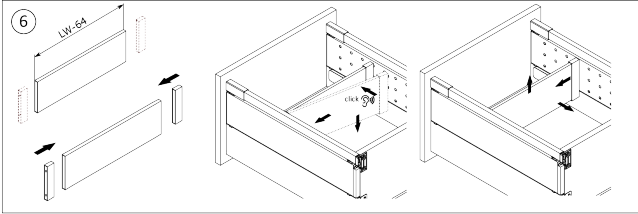

RiexTrack Bevestigingsplaten met perforatie (600mm) Donker Grijs

Parameters

Merk / Type	Riex
Kleur	Donker grijs
Lengte	600 mm
Pagina van de catalogus	1.10
Model	Riextrack

Productomschrijving

Verlengd zijpaneel met perforaties voor RiexTrack lades. Tussen deze verhoogde zijpanelen kunnen interne verdelers worden geplaatst en hun positie kan tussen de perforatie worden gewijzigd.

Onderdelen

Riex Track Relings en verhoogde zijwanden 600 mm Donker Grijs
F000654

rev02

2D-tekening

Reling

Zvýšená bočnice