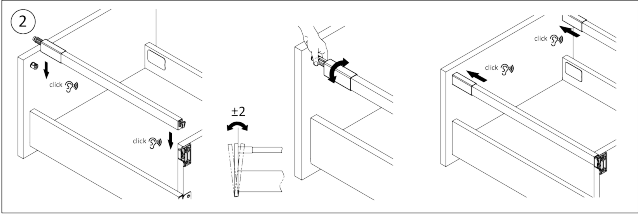

RiexTrack Bevestigingsplaten met perforatie (600mm) Donker Grijs

Parameters

Merk / Type	Riex
Kleur	Donker grijs
Lengte	600 mm
Pagina van de catalogus	1.10
Model	Riextrack

Productomschrijving

Verlengd zijpaneel met perforaties voor RiexTrack lades. Tussen deze verhoogde zijpanelen kunnen interne verdelers worden geplaatst en hun positie kan tussen de perforatie worden gewijzigd.

Onderdelen

Riex Track Relings en verhoogde zijwanden 600 mm Donker Grijs
F000654

rev02

2D-tekening

Reling

Zvýšená bočnice