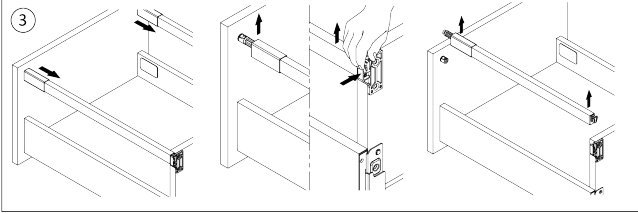

RiexTrack Bevestigingsplaten met perforatie (600mm) Donker Grijs

Parameters

Merk / Type	Riex
Kleur	Donker grijs
Lengte	600 mm
Pagina van de catalogus	1.10
Model	Riextrack

Productomschrijving

Verlengd zijpaneel met perforaties voor RiexTrack lades. Tussen deze verhoogde zijpanelen kunnen interne verdelers worden geplaatst en hun positie kan tussen de perforatie worden gewijzigd.

Onderdelen

Riex Track Relings en verhoogde zijwanden 600 mm Donker Grijs
F000654

rev02

2D-tekening

Reling

Zvýšená bočnice