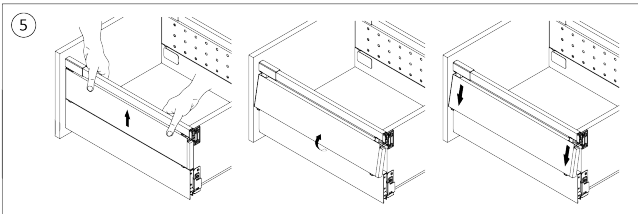

RiexTrack Bevestigingsplaten met perforatie (600mm) Donker Grijs

Parameters

Merk / Type	Riex
Kleur	Donker grijs
Lengte	600 mm
Pagina van de catalogus	1.10
Model	Riextrack

Productomschrijving

Verlengd zijpaneel met perforaties voor RiexTrack lades. Tussen deze verhoogde zijpanelen kunnen interne verdelers worden geplaatst en hun positie kan tussen de perforatie worden gewijzigd.

Onderdelen

Riex Track Relings en verhoogde zijwanden 600 mm Donker Grijs
F000654

rev02

2D-tekening

Reling

Zvýšená bočnice