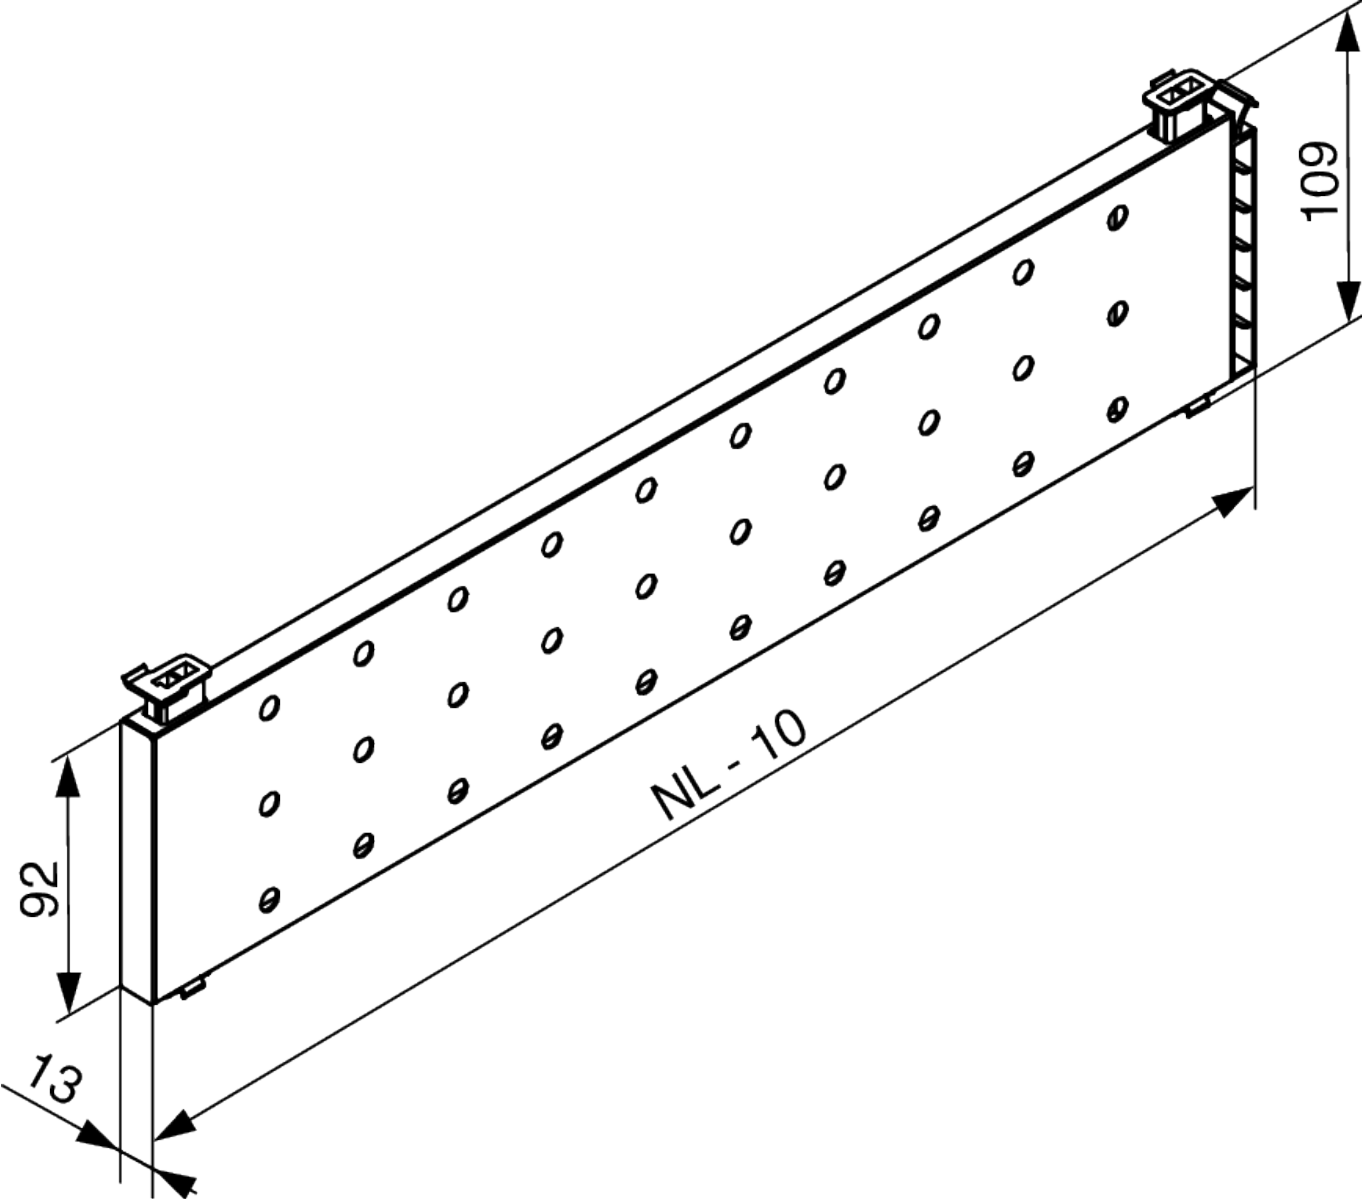

RiexTrack Bevestigingsplaten met perforatie (600mm) Donker Grijs

Parameters

Merk / Type	Riex
Kleur	Donker grijs
Lengte	600 mm
Pagina van de catalogus	1.10
Model	Riextrack

Productomschrijving

Verlengd zijpaneel met perforaties voor RiexTrack lades. Tussen deze verhoogde zijpanelen kunnen interne verdelers worden geplaatst en hun positie kan tussen de perforatie worden gewijzigd.

Onderdelen

Riex Track Relings en verhoogde zijwanden 600 mm Donker Grijs
F000654

rev02

2D-tekening

Reling

Zvýšená bočnice