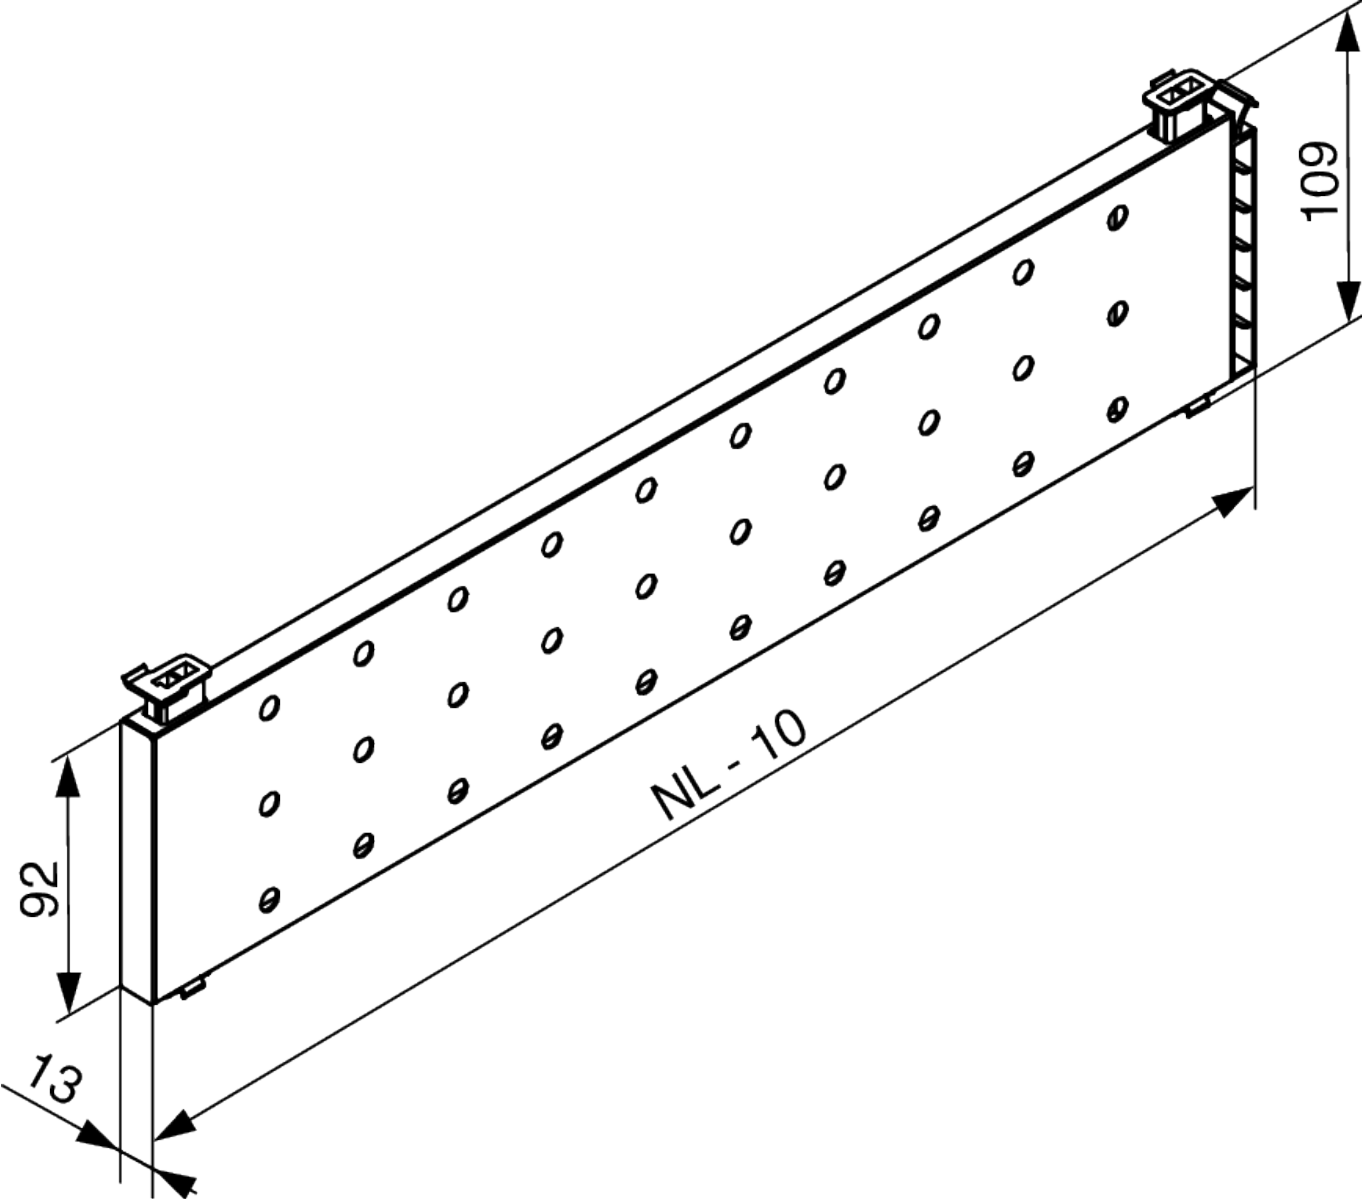

RiexTrack Bevestigingsplaten met perforatie (550mm) Wit

Parameters

Merk / Type	Riex
Kleur	Wit
Lengte	550 mm
Pagina van de catalogus	1.10
Model	Riextrack

Productomschrijving

Verlengd zijpaneel met perforaties voor RiexTrack lades. Tussen deze verhoogde zijpanelen kunnen interne verdelers worden geplaatst en hun positie kan tussen de perforatie worden gewijzigd.

Onderdelen

Riex Track Relings en verhoogde zijwanden 550 mm Wit

F000662

Handleiding

R|E|x

rev02

rev02

2D-tekening