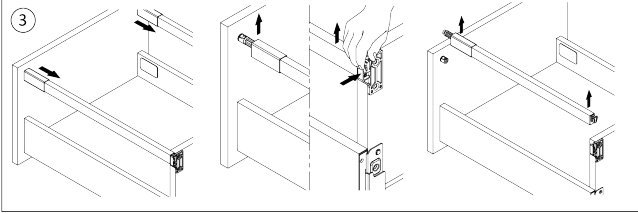

RiexTrack Bevestigingsplaten met perforatie (550mm) Wit

Parameters

Merk / Type	Riex
Kleur	Wit
Lengte	550 mm
Pagina van de catalogus	1.10
Model	Riextrack

Productomschrijving

Verlengd zijpaneel met perforaties voor RiexTrack lades. Tussen deze verhoogde zijpanelen kunnen interne verdelers worden geplaatst en hun positie kan tussen de perforatie worden gewijzigd.

Onderdelen

Riex Track Relings en verhoogde zijwanden 550 mm Wit

F000662

Handleiding

R|E|x

rev02

rev02

2D-tekening