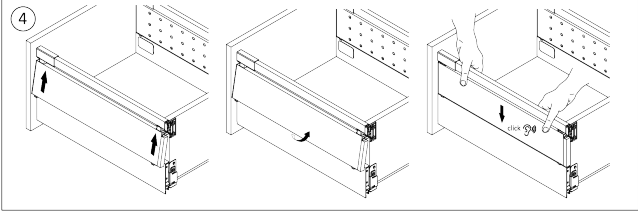

RiexTrack Bevestigingsplaten met perforatie (550mm) Wit

Parameters

Merk / Type	Riex
Kleur	Wit
Lengte	550 mm
Pagina van de catalogus	1.10
Model	Riextrack

Productomschrijving

Verlengd zijpaneel met perforaties voor RiexTrack lades. Tussen deze verhoogde zijpanelen kunnen interne verdelers worden geplaatst en hun positie kan tussen de perforatie worden gewijzigd.

Onderdelen

Riex Track Relings en verhoogde zijwanden 550 mm Wit

F000662

Handleiding

R|E|x

rev02

rev02

2D-tekening