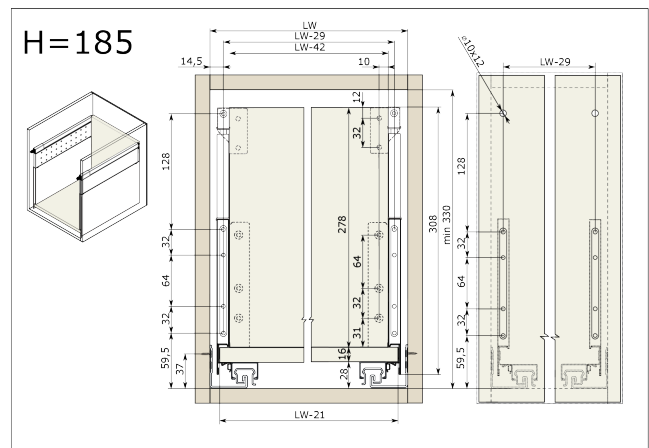

RiexTrack Bevestigingsplaten met perforatie (550mm) Wit

Parameters

Merk / Type	Riex
Kleur	Wit
Lengte	550 mm
Pagina van de catalogus	1.10
Model	Riextrack

Productomschrijving

Verlengd zijpaneel met perforaties voor RiexTrack lades. Tussen deze verhoogde zijpanelen kunnen interne verdelers worden geplaatst en hun positie kan tussen de perforatie worden gewijzigd.

Onderdelen

Riex Track Relings en verhoogde zijwanden 550 mm Wit

F000662

Handleiding

R|E|x

rev02

rev02

2D-tekening