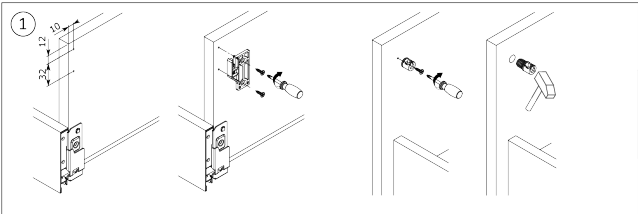

RiexTrack Bevestigingsplaten met perforatie (550mm) Wit

Parameters

Merk / Type	Riex
Kleur	Wit
Lengte	550 mm
Pagina van de catalogus	1.10
Model	Riextrack

Productomschrijving

Verlengd zijpaneel met perforaties voor RiexTrack lades. Tussen deze verhoogde zijpanelen kunnen interne verdelers worden geplaatst en hun positie kan tussen de perforatie worden gewijzigd.

Onderdelen

Riex Track Relings en verhoogde zijwanden 550 mm Wit

F000662

Handleiding

R|E|x

rev02

rev02

2D-tekening