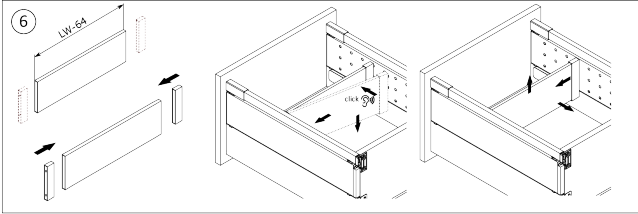

RiexTrack Bevestigingsplaten met perforatie (550mm) Wit

Parameters

Merk / Type	Riex
Kleur	Wit
Lengte	550 mm
Pagina van de catalogus	1.10
Model	Riextrack

Productomschrijving

Verlengd zijpaneel met perforaties voor RiexTrack lades. Tussen deze verhoogde zijpanelen kunnen interne verdelers worden geplaatst en hun positie kan tussen de perforatie worden gewijzigd.

Onderdelen

Riex Track Relings en verhoogde zijwanden 550 mm Wit

F000662

Handleiding

R|E|x

rev02

rev02

2D-tekening