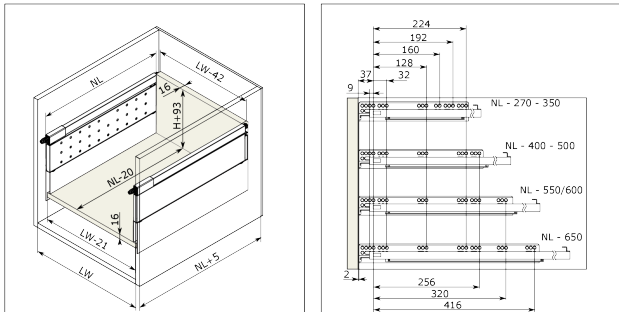

RiexTrack Bevestigingsplaten met perforatie (550mm) Wit

Parameters

Merk / Type	Riex
Kleur	Wit
Lengte	550 mm
Pagina van de catalogus	1.10
Model	Riextrack

Productomschrijving

Verlengd zijpaneel met perforaties voor RiexTrack lades. Tussen deze verhoogde zijpanelen kunnen interne verdelers worden geplaatst en hun positie kan tussen de perforatie worden gewijzigd.

Onderdelen

Riex Track Relings en verhoogde zijwanden 550 mm Wit

F000662

Handleiding

R|E|x

rev02

rev02

2D-tekening