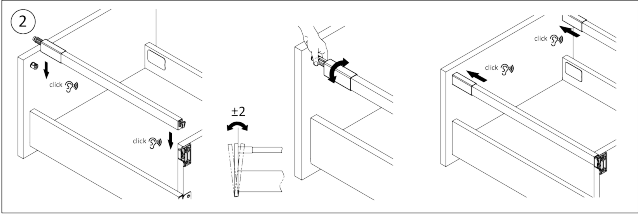

RiexTrack Bevestigingsplaten met perforatie (550mm) Wit

Parameters

Merk / Type	Riex
Kleur	Wit
Lengte	550 mm
Pagina van de catalogus	1.10
Model	Riextrack

Productomschrijving

Verlengd zijpaneel met perforaties voor RiexTrack lades. Tussen deze verhoogde zijpanelen kunnen interne verdelers worden geplaatst en hun positie kan tussen de perforatie worden gewijzigd.

Onderdelen

Riex Track Relings en verhoogde zijwanden 550 mm Wit

F000662

Handleiding

R|E|x

rev02

rev02

2D-tekening