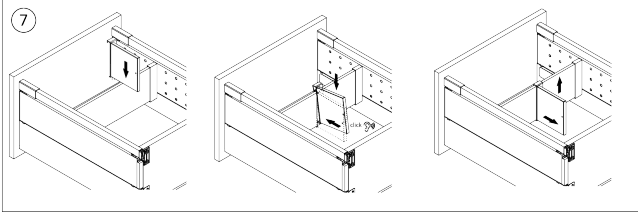

RiexTrack Bevestigingsplaten met perforatie (550mm) Wit

Parameters

Merk / Type	Riex
Kleur	Wit
Lengte	550 mm
Pagina van de catalogus	1.10
Model	Riextrack

Productomschrijving

Verlengd zijpaneel met perforaties voor RiexTrack lades. Tussen deze verhoogde zijpanelen kunnen interne verdelers worden geplaatst en hun positie kan tussen de perforatie worden gewijzigd.

Onderdelen

Riex Track Relings en verhoogde zijwanden 550 mm Wit

F000662

Handleiding

R|E|x

rev02

rev02

2D-tekening