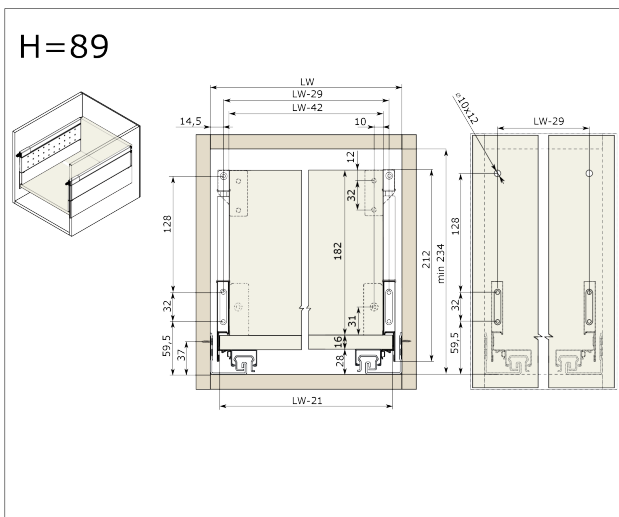

RiexTrack Bevestigingsplaten met perforatie (550mm) Wit

Parameters

Merk / Type	Riex
Kleur	Wit
Lengte	550 mm
Pagina van de catalogus	1.10
Model	Riextrack

Productomschrijving

Verlengd zijpaneel met perforaties voor RiexTrack lades. Tussen deze verhoogde zijpanelen kunnen interne verdelers worden geplaatst en hun positie kan tussen de perforatie worden gewijzigd.

Onderdelen

Riex Track Relings en verhoogde zijwanden 550 mm Wit

F000662

Handleiding

R|E|x

rev02

rev02

2D-tekening