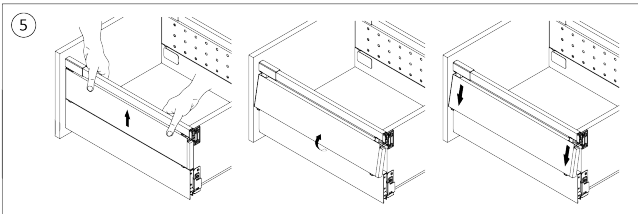

RiexTrack Bevestigingsplaten met perforatie (550mm) Wit

Parameters

Merk / Type	Riex
Kleur	Wit
Lengte	550 mm
Pagina van de catalogus	1.10
Model	Riextrack

Productomschrijving

Verlengd zijpaneel met perforaties voor RiexTrack lades. Tussen deze verhoogde zijpanelen kunnen interne verdelers worden geplaatst en hun positie kan tussen de perforatie worden gewijzigd.

Onderdelen

Riex Track Relings en verhoogde zijwanden 550 mm Wit

F000662

Handleiding

R|E|x

rev02

rev02

2D-tekening