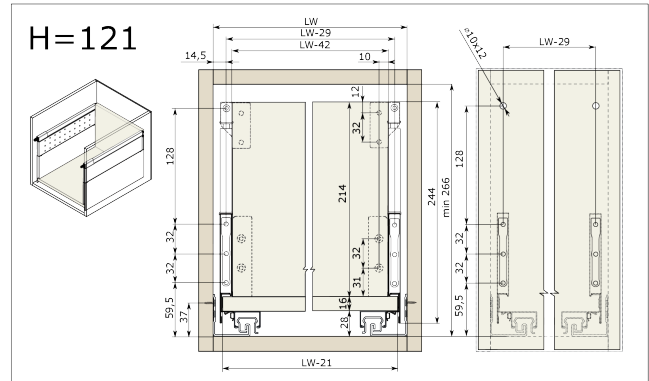

RiexTrack Bevestigingsplaten met perforatie (550mm) Wit

Parameters

Merk / Type	Riex
Kleur	Wit
Lengte	550 mm
Pagina van de catalogus	1.10
Model	Riextrack

Productomschrijving

Verlengd zijpaneel met perforaties voor RiexTrack lades. Tussen deze verhoogde zijpanelen kunnen interne verdelers worden geplaatst en hun positie kan tussen de perforatie worden gewijzigd.

Onderdelen

Riex Track Relings en verhoogde zijwanden 550 mm Wit

F000662

Handleiding

R|E|x

rev02

rev02

2D-tekening