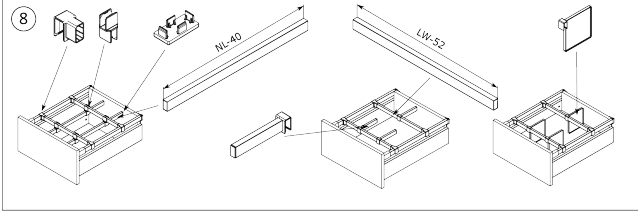

RiexTrack Bevestigingsplaten met perforatie (550mm) Wit

Parameters

Merk / Type	Riex
Kleur	Wit
Lengte	550 mm
Pagina van de catalogus	1.10
Model	Riextrack

Productomschrijving

Verlengd zijpaneel met perforaties voor RiexTrack lades. Tussen deze verhoogde zijpanelen kunnen interne verdelers worden geplaatst en hun positie kan tussen de perforatie worden gewijzigd.

Onderdelen

Riex Track Relings en verhoogde zijwanden 550 mm Wit

F000662

Handleiding

R|E|x

rev02

rev02

2D-tekening