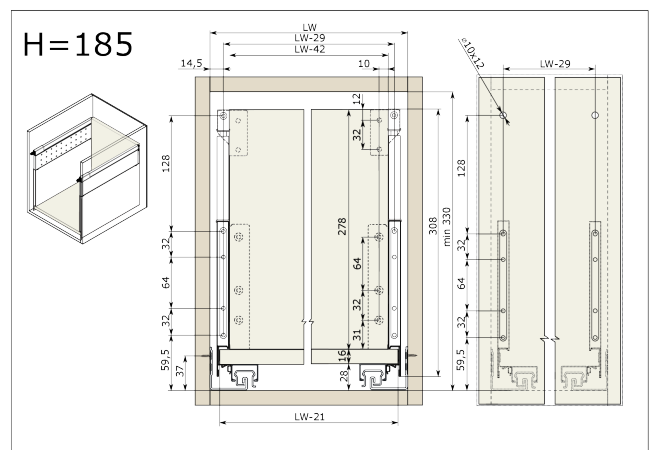

Handleiding

R|E|x

rev02