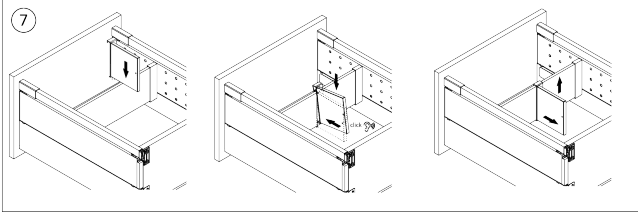

RiexTrack Bevestigingsplaten met perforatie (450mm) Wit

Parameters

Merk / Type	Riex
Kleur	Wit
Lengte	450 mm
Pagina van de catalogus	1.10
Model	Riextrack

Productomschrijving

Verlengd zijpaneel met perforaties voor RiexTrack lades. Tussen deze verhoogde zijpanelen kunnen interne verdelers worden geplaatst en hun positie kan tussen de perforatie worden gewijzigd.

Onderdelen

Riex Track Relings en verhoogde zijwanden 450 mm Wit

F000660

Handleiding

R|E|x

rev02

rev02

2D-tekening