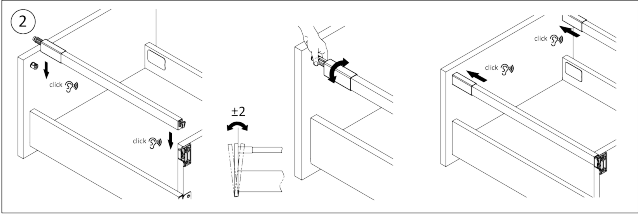

RiexTrack Bevestigingsplaten met perforatie (450mm) Wit

Parameters

Merk / Type	Riex
Kleur	Wit
Lengte	450 mm
Pagina van de catalogus	1.10
Model	Riextrack

Productomschrijving

Verlengd zijpaneel met perforaties voor RiexTrack lades. Tussen deze verhoogde zijpanelen kunnen interne verdelers worden geplaatst en hun positie kan tussen de perforatie worden gewijzigd.

Onderdelen

Riex Track Relings en verhoogde zijwanden 450 mm Wit

F000660

Handleiding

R|E|x

rev02

rev02

2D-tekening