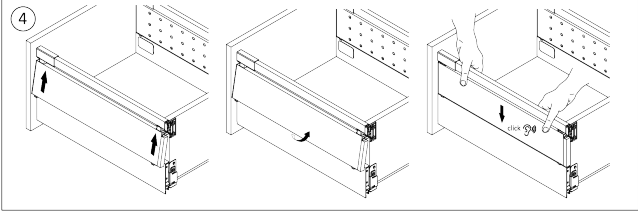

RiexTrack Bevestigingsplaten met perforatie (450mm) Wit

Parameters

Merk / Type	Riex
Kleur	Wit
Lengte	450 mm
Pagina van de catalogus	1.10
Model	Riextrack

Productomschrijving

Verlengd zijpaneel met perforaties voor RiexTrack lades. Tussen deze verhoogde zijpanelen kunnen interne verdelers worden geplaatst en hun positie kan tussen de perforatie worden gewijzigd.

Onderdelen

Riex Track Relings en verhoogde zijwanden 450 mm Wit

F000660

Handleiding

R|E|x

rev02

rev02

2D-tekening