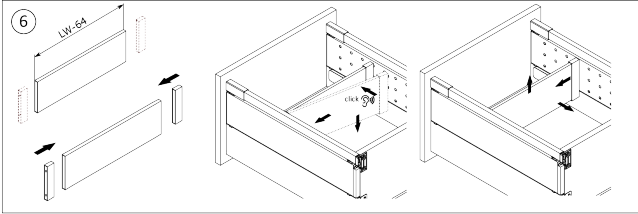

RiexTrack Bevestigingsplaten met perforatie (450mm) Wit

Parameters

Merk / Type	Riex
Kleur	Wit
Lengte	450 mm
Pagina van de catalogus	1.10
Model	Riextrack

Productomschrijving

Verlengd zijpaneel met perforaties voor RiexTrack lades. Tussen deze verhoogde zijpanelen kunnen interne verdelers worden geplaatst en hun positie kan tussen de perforatie worden gewijzigd.

Onderdelen

Riex Track Relings en verhoogde zijwanden 450 mm Wit

F000660

Handleiding

R|E|x

rev02

rev02

2D-tekening