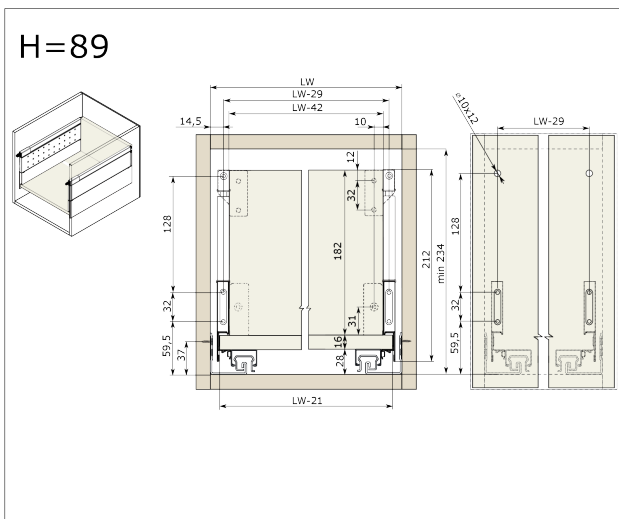

RiexTrack Bevestigingsplaten met perforatie (450mm) Wit

Parameters

Merk / Type	Riex
Kleur	Wit
Lengte	450 mm
Pagina van de catalogus	1.10
Model	Riextrack

Productomschrijving

Verlengd zijpaneel met perforaties voor RiexTrack lades. Tussen deze verhoogde zijpanelen kunnen interne verdelers worden geplaatst en hun positie kan tussen de perforatie worden gewijzigd.

Onderdelen

Riex Track Relings en verhoogde zijwanden 450 mm Wit

F000660

Handleiding

R|E|x

rev02

rev02

2D-tekening