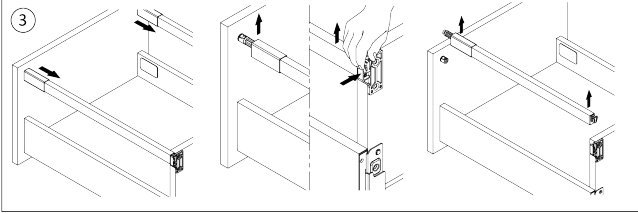

RiexTrack Bevestigingsplaten met perforatie (450mm) Wit

Parameters

Merk / Type	Riex
Kleur	Wit
Lengte	450 mm
Pagina van de catalogus	1.10
Model	Riextrack

Productomschrijving

Verlengd zijpaneel met perforaties voor RiexTrack lades. Tussen deze verhoogde zijpanelen kunnen interne verdelers worden geplaatst en hun positie kan tussen de perforatie worden gewijzigd.

Onderdelen

Riex Track Relings en verhoogde zijwanden 450 mm Wit

F000660

Handleiding

R|E|x

rev02

rev02

2D-tekening