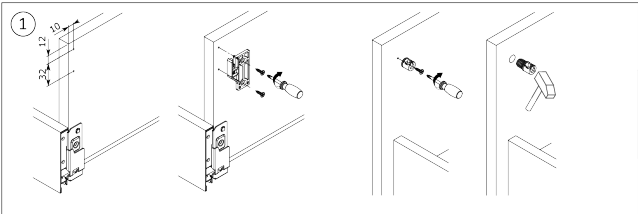

RiexTrack Bevestigingsplaten met perforatie (450mm) Wit

Parameters

Merk / Type	Riex
Kleur	Wit
Lengte	450 mm
Pagina van de catalogus	1.10
Model	Riextrack

Productomschrijving

Verlengd zijpaneel met perforaties voor RiexTrack lades. Tussen deze verhoogde zijpanelen kunnen interne verdelers worden geplaatst en hun positie kan tussen de perforatie worden gewijzigd.

Onderdelen

Riex Track Relings en verhoogde zijwanden 450 mm Wit

F000660

Handleiding

R|E|x

rev02

rev02

2D-tekening