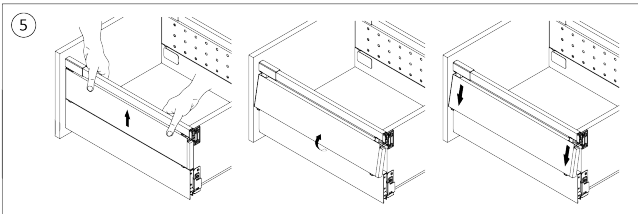

RiexTrack Bevestigingsplaten met perforatie (450mm) Wit

Parameters

Merk / Type	Riex
Kleur	Wit
Lengte	450 mm
Pagina van de catalogus	1.10
Model	Riextrack

Productomschrijving

Verlengd zijpaneel met perforaties voor RiexTrack lades. Tussen deze verhoogde zijpanelen kunnen interne verdelers worden geplaatst en hun positie kan tussen de perforatie worden gewijzigd.

Onderdelen

Riex Track Relings en verhoogde zijwanden 450 mm Wit

F000660

Handleiding

R|E|x

rev02

rev02

2D-tekening