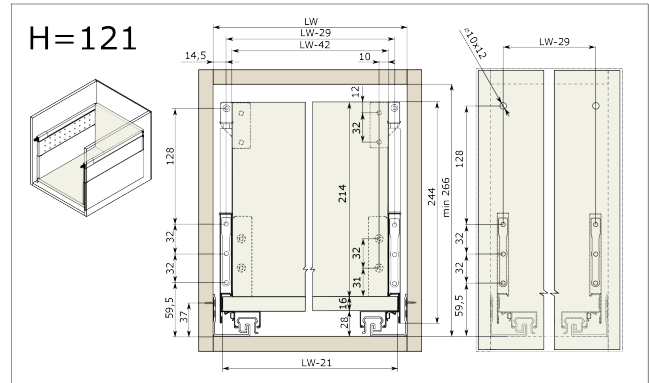

RiexTrack Bevestigingsplaten met perforatie (450mm) Wit

Parameters

Merk / Type	Riex
Kleur	Wit
Lengte	450 mm
Pagina van de catalogus	1.10
Model	Riextrack

Productomschrijving

Verlengd zijpaneel met perforaties voor RiexTrack lades. Tussen deze verhoogde zijpanelen kunnen interne verdelers worden geplaatst en hun positie kan tussen de perforatie worden gewijzigd.

Onderdelen

Riex Track Relings en verhoogde zijwanden 450 mm Wit

F000660

Handleiding

R|E|x

rev02

rev02

2D-tekening