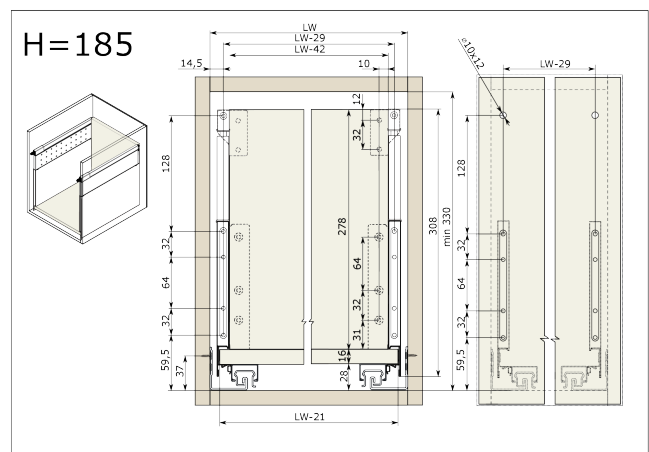

RiexTrack Bevestigingsplaten met perforatie (450mm) Wit

Parameters

Merk / Type	Riex
Kleur	Wit
Lengte	450 mm
Pagina van de catalogus	1.10
Model	Riextrack

Productomschrijving

Verlengd zijpaneel met perforaties voor RiexTrack lades. Tussen deze verhoogde zijpanelen kunnen interne verdelers worden geplaatst en hun positie kan tussen de perforatie worden gewijzigd.

Onderdelen

Riex Track Relings en verhoogde zijwanden 450 mm Wit

F000660

Handleiding

R|E|x

rev02

rev02

2D-tekening