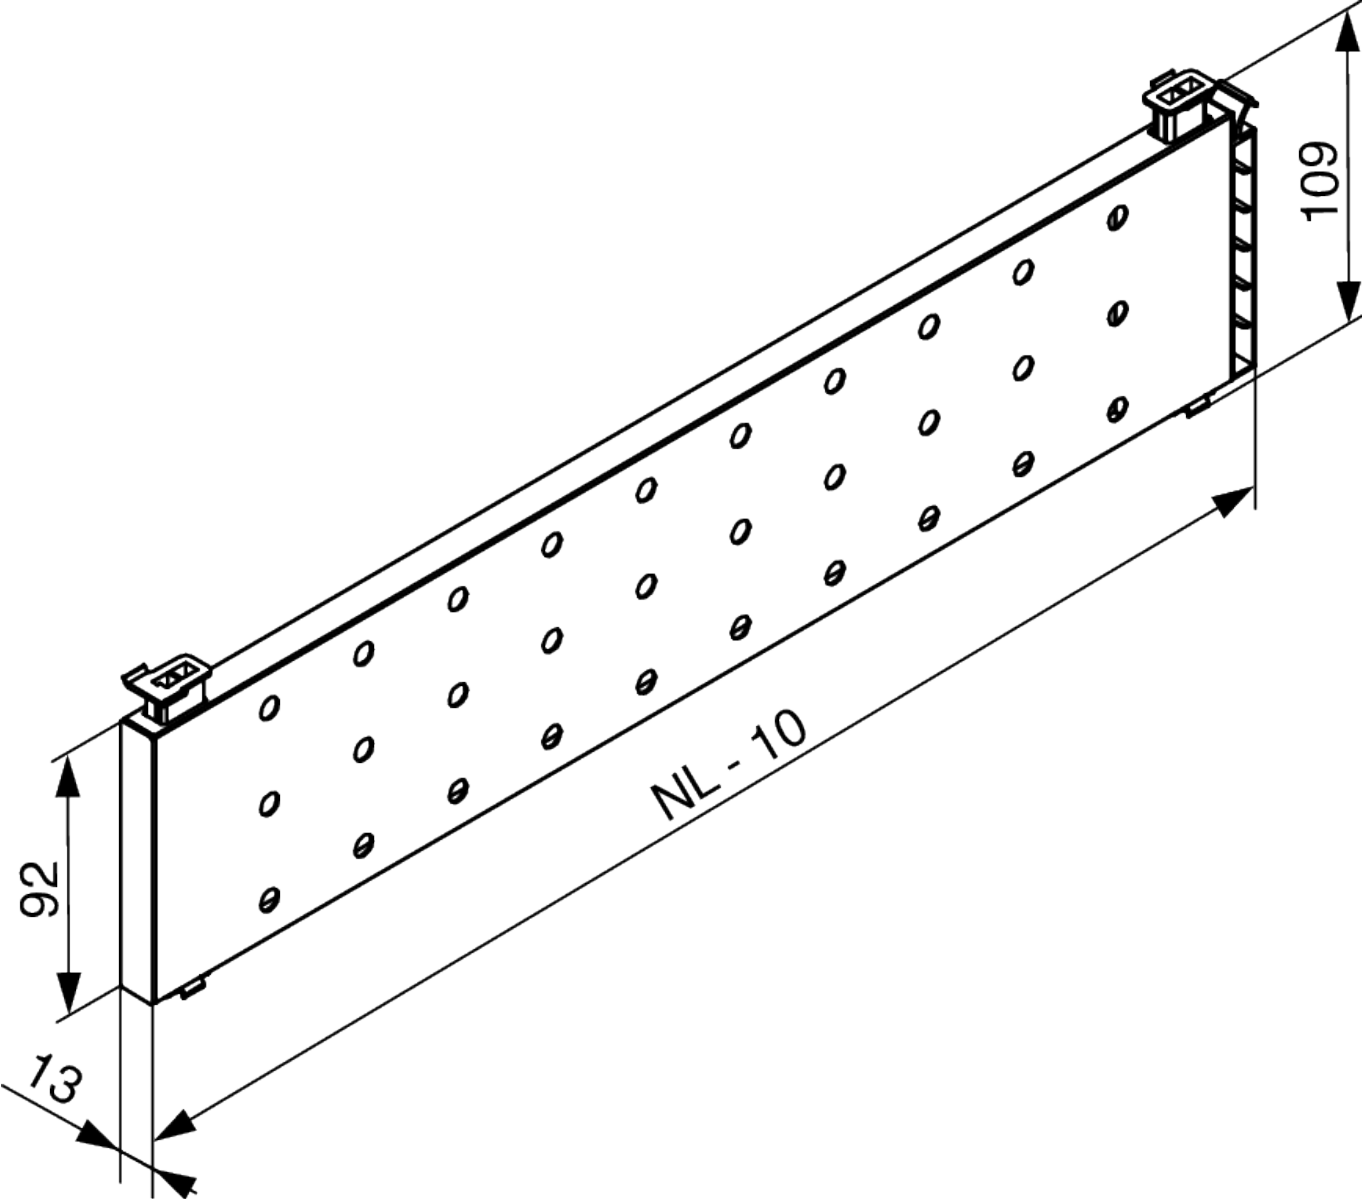

RiexTrack Bevestigingsplaten met perforatie (450mm) Wit

Parameters

Merk / Type	Riex
Kleur	Wit
Lengte	450 mm
Pagina van de catalogus	1.10
Model	Riextrack

Productomschrijving

Verlengd zijpaneel met perforaties voor RiexTrack lades. Tussen deze verhoogde zijpanelen kunnen interne verdelers worden geplaatst en hun positie kan tussen de perforatie worden gewijzigd.

Onderdelen

Riex Track Relings en verhoogde zijwanden 450 mm Wit

F000660

Handleiding

R|E|x

rev02

rev02

2D-tekening