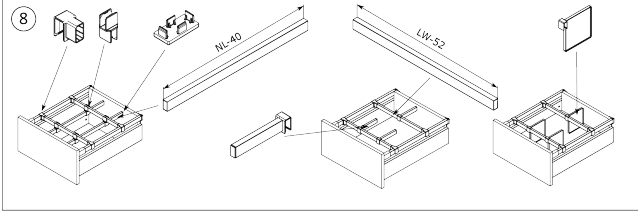

RiexTrack Bevestigingsplaten met perforatie (450mm) Wit

Parameters

Merk / Type	Riex
Kleur	Wit
Lengte	450 mm
Pagina van de catalogus	1.10
Model	Riextrack

Productomschrijving

Verlengd zijpaneel met perforaties voor RiexTrack lades. Tussen deze verhoogde zijpanelen kunnen interne verdelers worden geplaatst en hun positie kan tussen de perforatie worden gewijzigd.

Onderdelen

Riex Track Relings en verhoogde zijwanden 450 mm Wit

F000660

Handleiding

R|E|x

rev02

rev02

2D-tekening