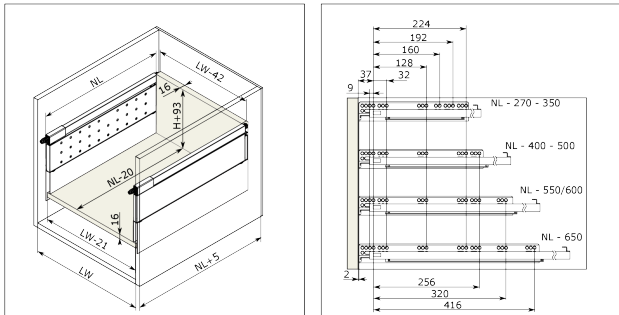

RiexTrack Bevestigingsplaten met perforatie (450mm) Wit

Parameters

Merk / Type	Riex
Kleur	Wit
Lengte	450 mm
Pagina van de catalogus	1.10
Model	Riextrack

Productomschrijving

Verlengd zijpaneel met perforaties voor RiexTrack lades. Tussen deze verhoogde zijpanelen kunnen interne verdelers worden geplaatst en hun positie kan tussen de perforatie worden gewijzigd.

Onderdelen

Riex Track Relings en verhoogde zijwanden 450 mm Wit

F000660

Handleiding

R|E|x

rev02

rev02

2D-tekening