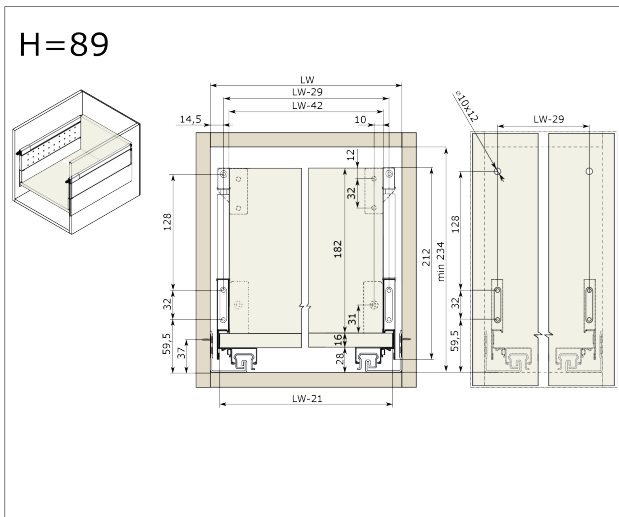

Handleiding

R|E|x

rev02