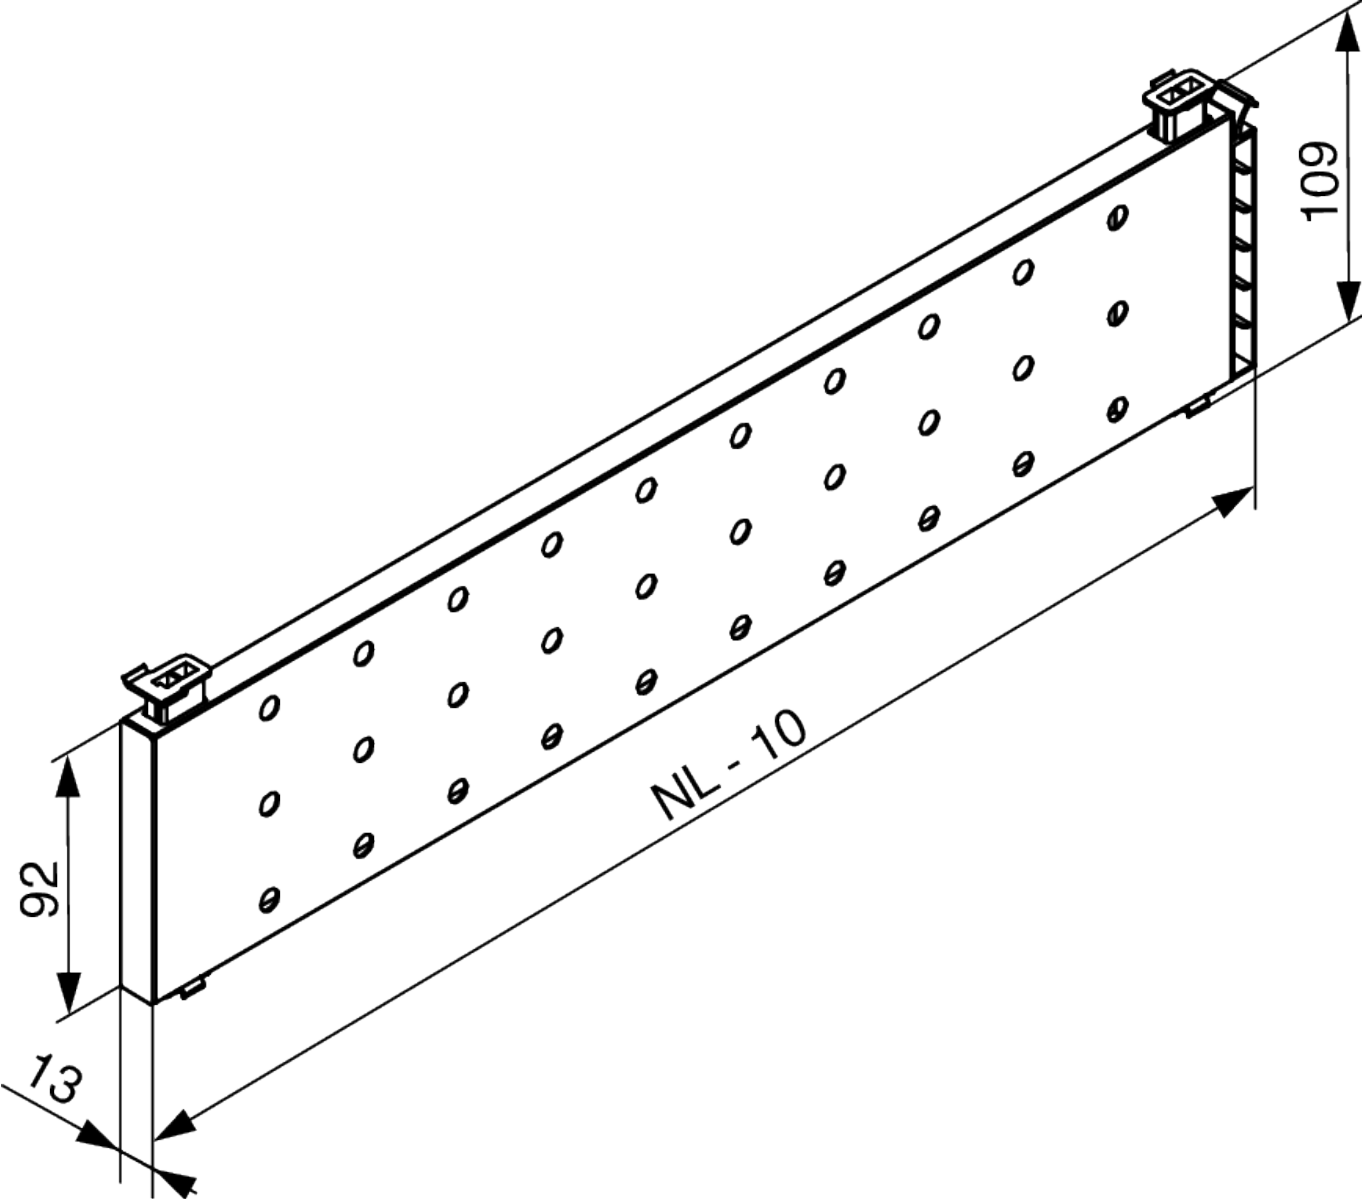

### Productomschrijving

Verlengd zijpaneel met perforaties voor RiexTrack lades. Tussen deze verhoogde zijpanelen kunnen interne verdelers worden geplaatst en hun positie kan tussen de perforatie worden gewijzigd.

### R|E|x

rev02

rev02

2D-tekening