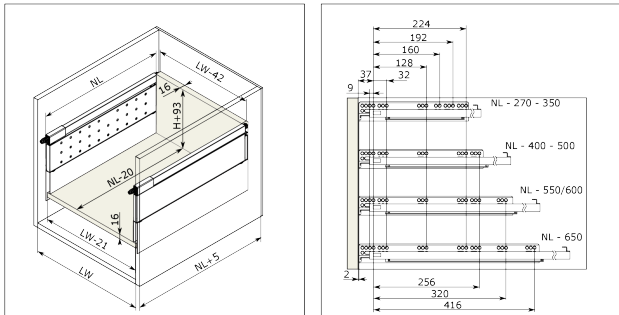

Handleiding

R|E|x

rev02