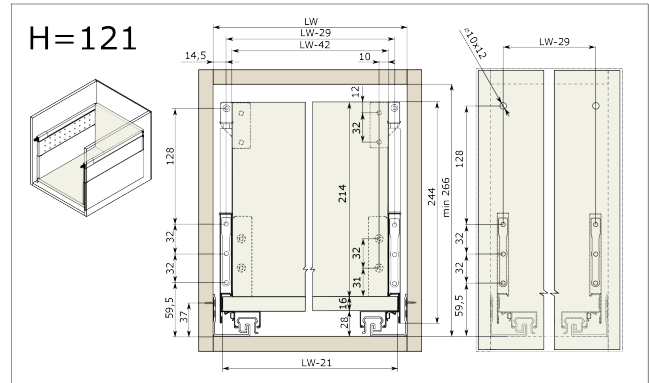

Handleiding

R|E|x

rev02