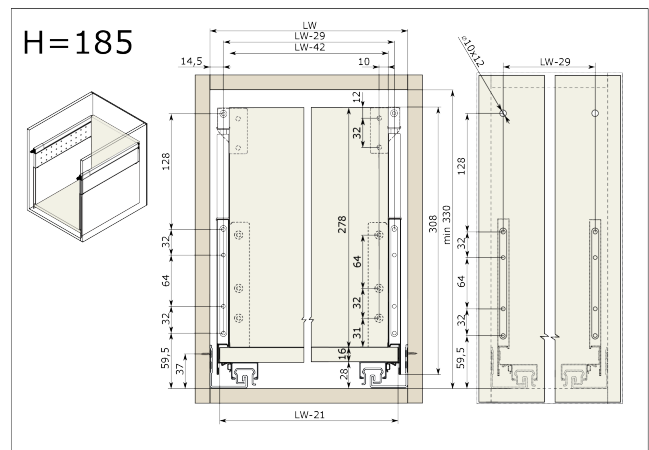

Handleiding

R|E|x

rev02