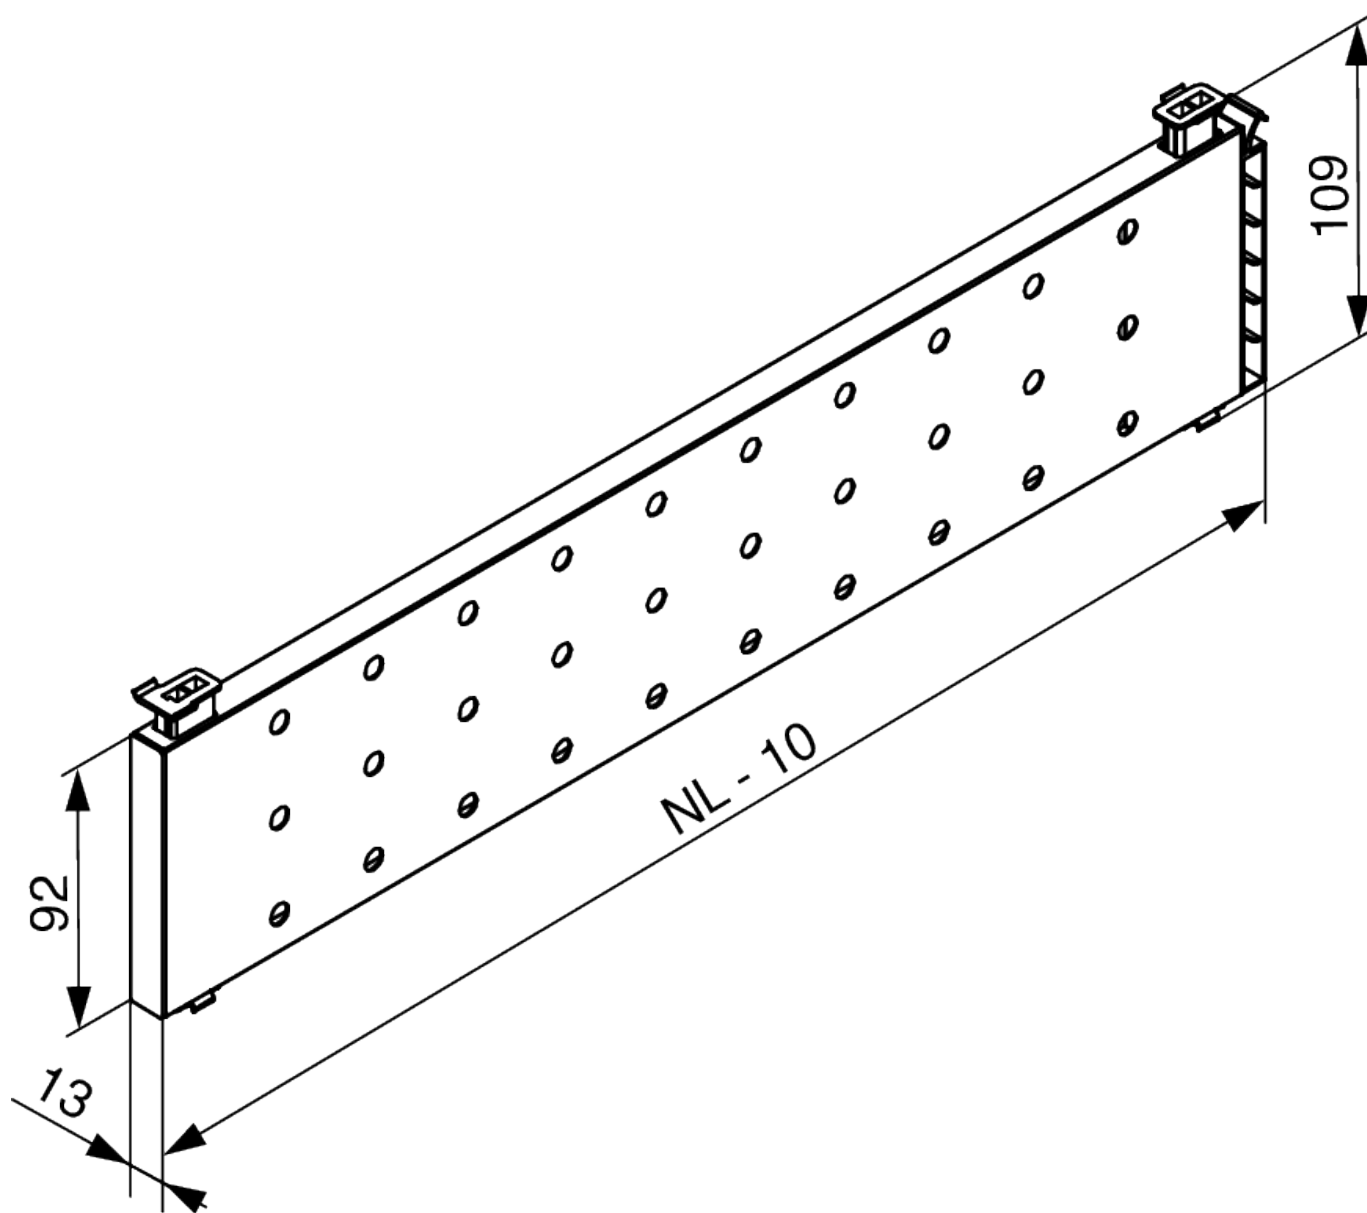

### Productomschrijving

Verlengd zijpaneel met perforaties voor RiexTrack lades. Tussen deze verhoogde zijpanelen kunnen interne verdelers worden geplaatst en hun positie kan tussen de perforatie worden gewijzigd.

## 2D-tekening