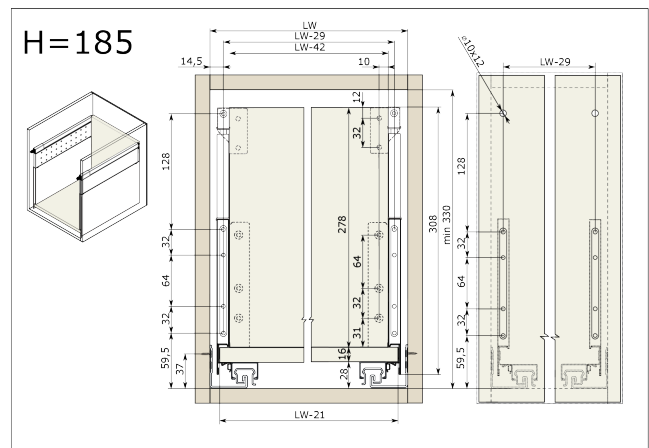

Handleiding

R|E|x

rev02