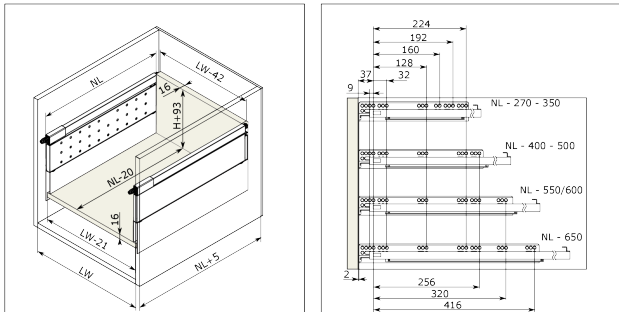

Handleiding

R|E|x

rev02