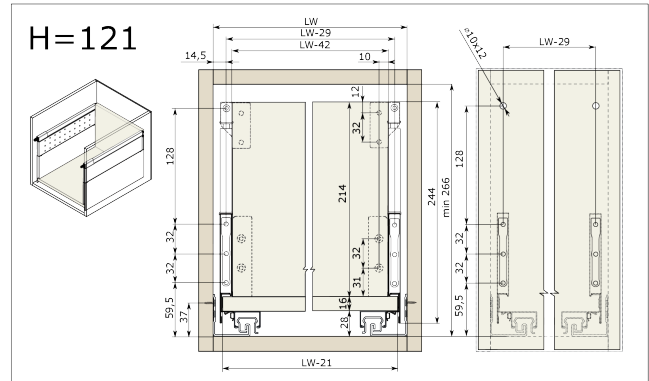

Handleiding

R|E|x

rev02