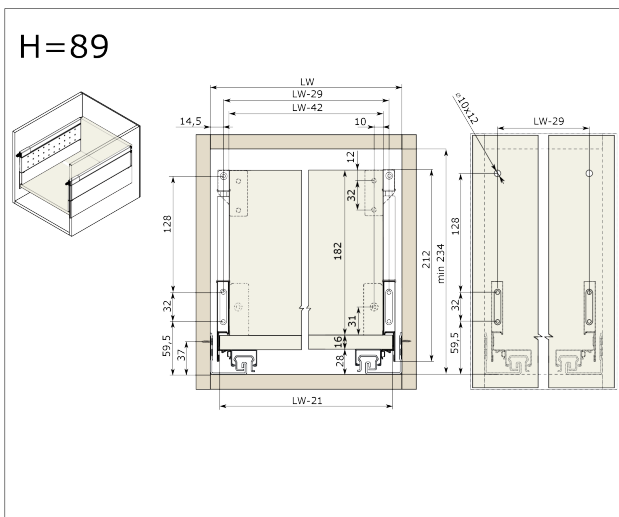

Handleiding

R|E|x

rev02