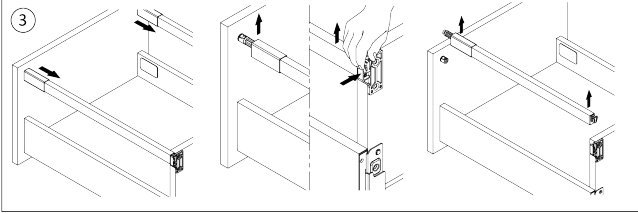

RiexTrack Bevestigingsplaten met perforatie (350mm) Donker Grijs

Parameters

Merk / Type	Riex
Kleur	Donkergrijs
Lengte	350 mm
Pagina van de catalogus	1.10
Model	Riextrack

Productomschrijving

Verlengd zijpaneel met perforaties voor RiexTrack lades. Tussen deze verhoogde zijpanelen kunnen interne verdelers worden geplaatst en hun positie kan tussen de perforatie worden gewijzigd.

Onderdelen

Riex Track Relings en verhoogde zijwanden 350 mm Donker Grijs
F000649

Handleiding

R|E|x

rev02

rev02

2D-tekening

Reling