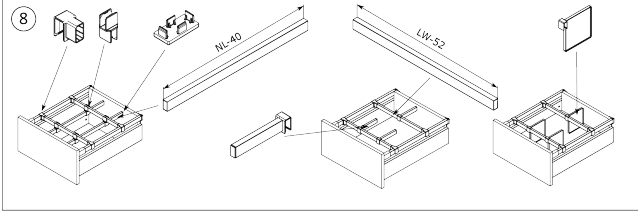

RiexTrack Bevestigingsplaten met perforatie (350mm) Donker Grijs

Parameters

Merk / Type	Riex
Kleur	Donkergrijs
Lengte	350 mm
Pagina van de catalogus	1.10
Model	Riextrack

Productomschrijving

Verlengd zijpaneel met perforaties voor RiexTrack lades. Tussen deze verhoogde zijpanelen kunnen interne verdelers worden geplaatst en hun positie kan tussen de perforatie worden gewijzigd.

Onderdelen

Riex Track Relings en verhoogde zijwanden 350 mm Donker Grijs
F000649

Handleiding

R|E|x

rev02

rev02

2D-tekening

Reling