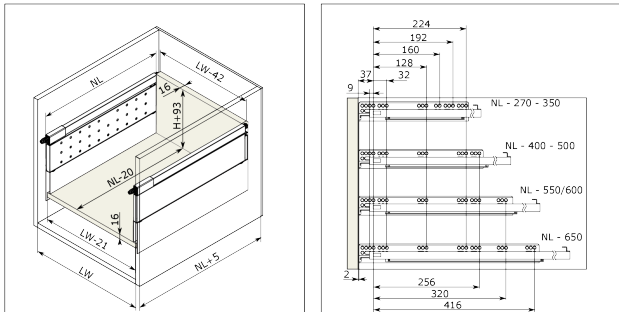

RiexTrack Bevestigingsplaten met perforatie (350mm) Donker Grijs

Parameters

Merk / Type	Riex
Kleur	Donkergrijs
Lengte	350 mm
Pagina van de catalogus	1.10
Model	Riextrack

Productomschrijving

Verlengd zijpaneel met perforaties voor RiexTrack lades. Tussen deze verhoogde zijpanelen kunnen interne verdelers worden geplaatst en hun positie kan tussen de perforatie worden gewijzigd.

Onderdelen

Riex Track Relings en verhoogde zijwanden 350 mm Donker Grijs
F000649

Handleiding

R|E|x

rev02

rev02

2D-tekening

Reling