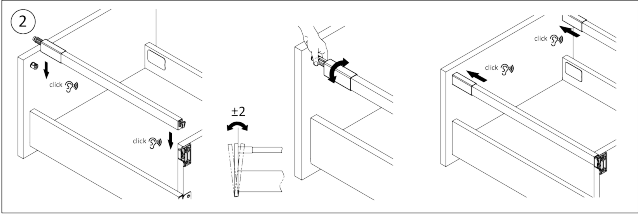

RiexTrack Bevestigingsplaten met perforatie (350mm) Donker Grijs

Parameters

Merk / Type	Riex
Kleur	Donkergrijs
Lengte	350 mm
Pagina van de catalogus	1.10
Model	Riextrack

Productomschrijving

Verlengd zijpaneel met perforaties voor RiexTrack lades. Tussen deze verhoogde zijpanelen kunnen interne verdelers worden geplaatst en hun positie kan tussen de perforatie worden gewijzigd.

Onderdelen

Riex Track Relings en verhoogde zijwanden 350 mm Donker Grijs
F000649

Handleiding

R|E|x

rev02

rev02

2D-tekening

Reling