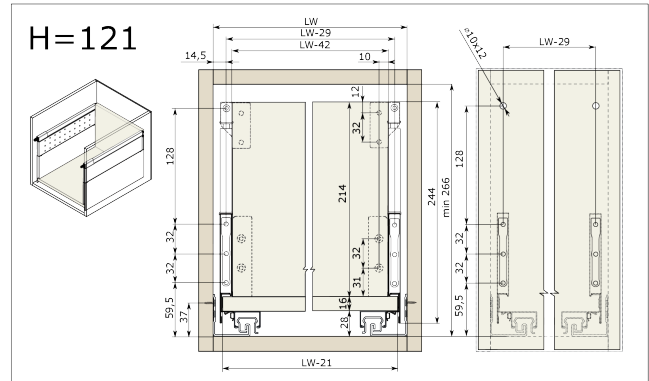

RiexTrack Bevestigingsplaten met perforatie (350mm) Donker Grijs

Parameters

Merk / Type	Riex
Kleur	Donkergrijs
Lengte	350 mm
Pagina van de catalogus	1.10
Model	Riextrack

Productomschrijving

Verlengd zijpaneel met perforaties voor RiexTrack lades. Tussen deze verhoogde zijpanelen kunnen interne verdelers worden geplaatst en hun positie kan tussen de perforatie worden gewijzigd.

Onderdelen

Riex Track Relings en verhoogde zijwanden 350 mm Donker Grijs
F000649

Handleiding

R|E|x

rev02

rev02

2D-tekening

Reling