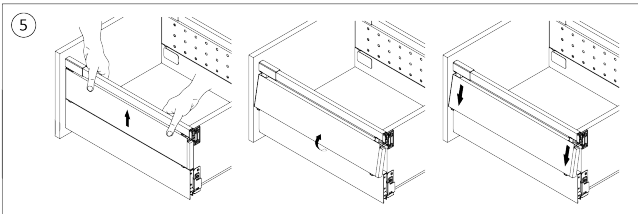

RiexTrack Bevestigingsplaten met perforatie (350mm) Donker Grijs

Parameters

Merk / Type	Riex
Kleur	Donkergrijs
Lengte	350 mm
Pagina van de catalogus	1.10
Model	Riextrack

Productomschrijving

Verlengd zijpaneel met perforaties voor RiexTrack lades. Tussen deze verhoogde zijpanelen kunnen interne verdelers worden geplaatst en hun positie kan tussen de perforatie worden gewijzigd.

Onderdelen

Riex Track Relings en verhoogde zijwanden 350 mm Donker Grijs
F000649

Handleiding

R|E|x

rev02

rev02

2D-tekening

Reling