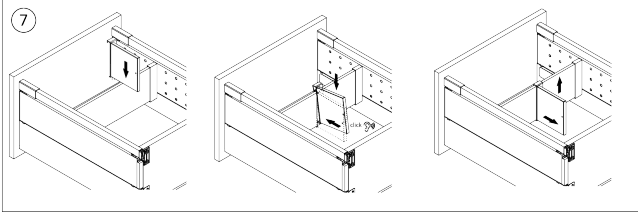

RiexTrack Bevestigingsplaten met perforatie (350mm) Donker Grijs

Parameters

Merk / Type	Riex
Kleur	Donkergrijs
Lengte	350 mm
Pagina van de catalogus	1.10
Model	Riextrack

Productomschrijving

Verlengd zijpaneel met perforaties voor RiexTrack lades. Tussen deze verhoogde zijpanelen kunnen interne verdelers worden geplaatst en hun positie kan tussen de perforatie worden gewijzigd.

Onderdelen

Riex Track Relings en verhoogde zijwanden 350 mm Donker Grijs
F000649

Handleiding

R|E|x

rev02

rev02

2D-tekening

Reling