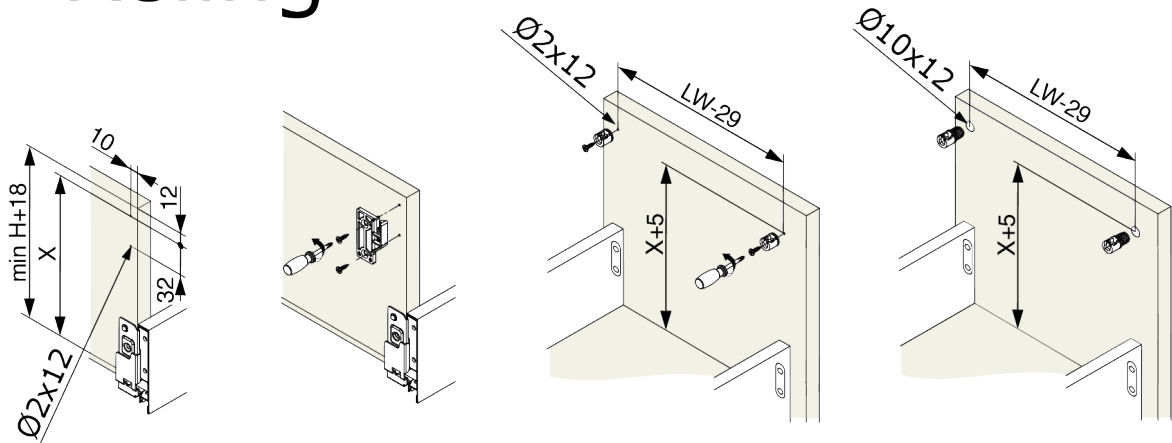

RiexTrack Bevestigingsplaten met perforatie (350mm) Donker Grijs

Parameters

Merk / Type	Riex
Kleur	Donkergrijs
Lengte	350 mm
Pagina van de catalogus	1.10
Model	Riextrack

Productomschrijving

Verlengd zijpaneel met perforaties voor RiexTrack lades. Tussen deze verhoogde zijpanelen kunnen interne verdelers worden geplaatst en hun positie kan tussen de perforatie worden gewijzigd.

Onderdelen

Riex Track Relings en verhoogde zijwanden 350 mm Donker Grijs
F000649

Handleiding

R|E|x

rev02

rev02

2D-tekening

Reling