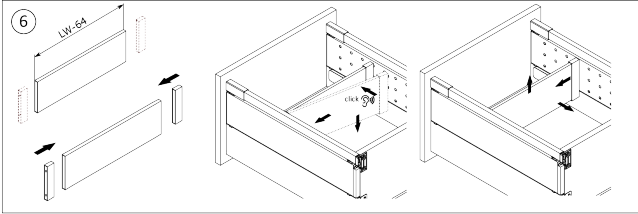

RiexTrack Bevestigingsplaten met perforatie (350mm) Donker Grijs

Parameters

Merk / Type	Riex
Kleur	Donkergrijs
Lengte	350 mm
Pagina van de catalogus	1.10
Model	Riextrack

Productomschrijving

Verlengd zijpaneel met perforaties voor RiexTrack lades. Tussen deze verhoogde zijpanelen kunnen interne verdelers worden geplaatst en hun positie kan tussen de perforatie worden gewijzigd.

Onderdelen

Riex Track Relings en verhoogde zijwanden 350 mm Donker Grijs
F000649

Handleiding

R|E|x

rev02

rev02

2D-tekening

Reling