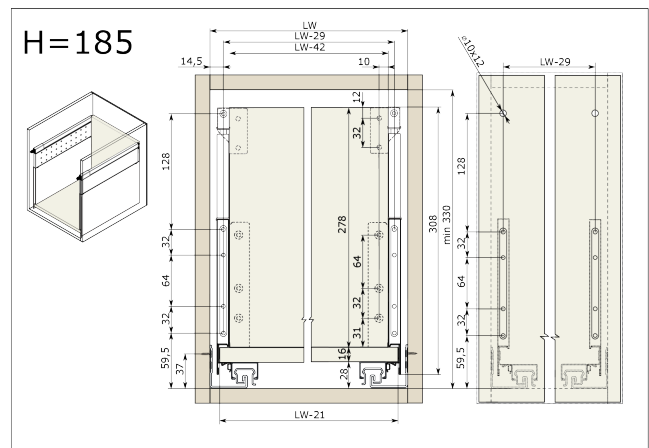

RiexTrack Bevestigingsplaten met perforatie (350mm) Donker Grijs

Parameters

Merk / Type	Riex
Kleur	Donkergrijs
Lengte	350 mm
Pagina van de catalogus	1.10
Model	Riextrack

Productomschrijving

Verlengd zijpaneel met perforaties voor RiexTrack lades. Tussen deze verhoogde zijpanelen kunnen interne verdelers worden geplaatst en hun positie kan tussen de perforatie worden gewijzigd.

Onderdelen

Riex Track Relings en verhoogde zijwanden 350 mm Donker Grijs
F000649

Handleiding

R|E|x

rev02

rev02

2D-tekening

Reling