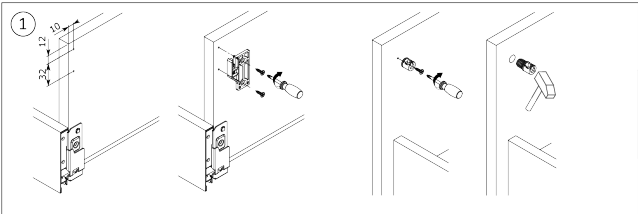

RiexTrack Bevestigingsplaten met perforatie (350mm) Donker Grijs

Parameters

Merk / Type	Riex
Kleur	Donkergrijs
Lengte	350 mm
Pagina van de catalogus	1.10
Model	Riextrack

Productomschrijving

Verlengd zijpaneel met perforaties voor RiexTrack lades. Tussen deze verhoogde zijpanelen kunnen interne verdelers worden geplaatst en hun positie kan tussen de perforatie worden gewijzigd.

Onderdelen

Riex Track Relings en verhoogde zijwanden 350 mm Donker Grijs
F000649

Handleiding

R|E|x

rev02

rev02

2D-tekening

Reling