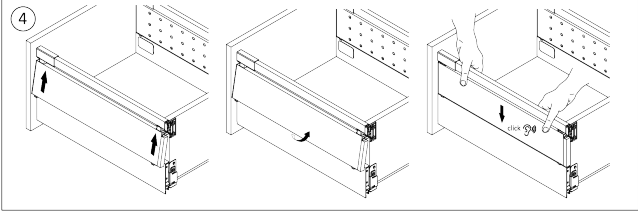

RiexTrack Bevestigingsplaten met perforatie (350mm) Donker Grijs

Parameters

Merk / Type	Riex
Kleur	Donkergrijs
Lengte	350 mm
Pagina van de catalogus	1.10
Model	Riextrack

Productomschrijving

Verlengd zijpaneel met perforaties voor RiexTrack lades. Tussen deze verhoogde zijpanelen kunnen interne verdelers worden geplaatst en hun positie kan tussen de perforatie worden gewijzigd.

Onderdelen

Riex Track Relings en verhoogde zijwanden 350 mm Donker Grijs
F000649

Handleiding

R|E|x

rev02

rev02

2D-tekening

Reling