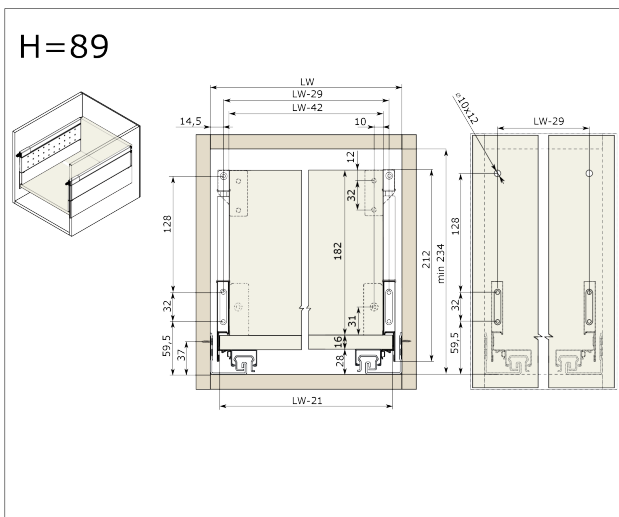

RiexTrack Bevestigingsplaten met perforatie (350mm) Donker Grijs

Parameters

Merk / Type	Riex
Kleur	Donkergrijs
Lengte	350 mm
Pagina van de catalogus	1.10
Model	Riextrack

Productomschrijving

Verlengd zijpaneel met perforaties voor RiexTrack lades. Tussen deze verhoogde zijpanelen kunnen interne verdelers worden geplaatst en hun positie kan tussen de perforatie worden gewijzigd.

Onderdelen

Riex Track Relings en verhoogde zijwanden 350 mm Donker Grijs
F000649

Handleiding

R|E|x

rev02

rev02

2D-tekening

Reling