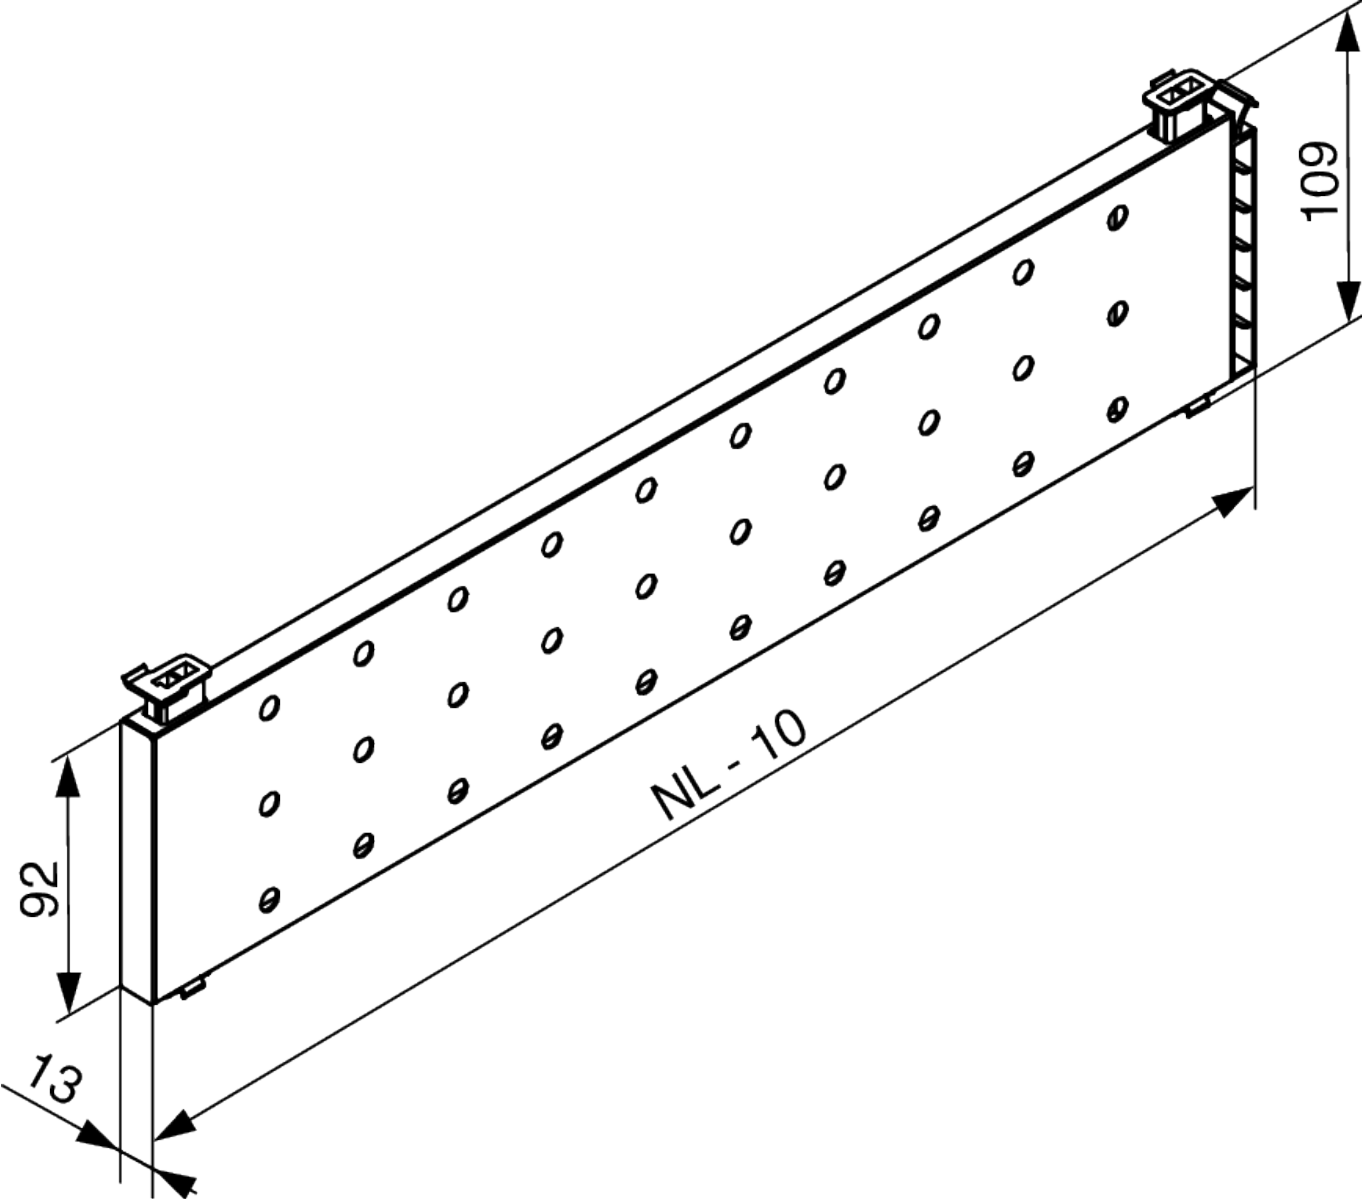

RiexTrack Bevestigingsplaten met perforatie (350mm) Donker Grijs

Parameters

Merk / Type	Riex
Kleur	Donkergrijs
Lengte	350 mm
Pagina van de catalogus	1.10
Model	Riextrack

Productomschrijving

Verlengd zijpaneel met perforaties voor RiexTrack lades. Tussen deze verhoogde zijpanelen kunnen interne verdelers worden geplaatst en hun positie kan tussen de perforatie worden gewijzigd.

Onderdelen

Riex Track Relings en verhoogde zijwanden 350 mm Donker Grijs
F000649

Handleiding

R|E|x

rev02

rev02

2D-tekening

Reling