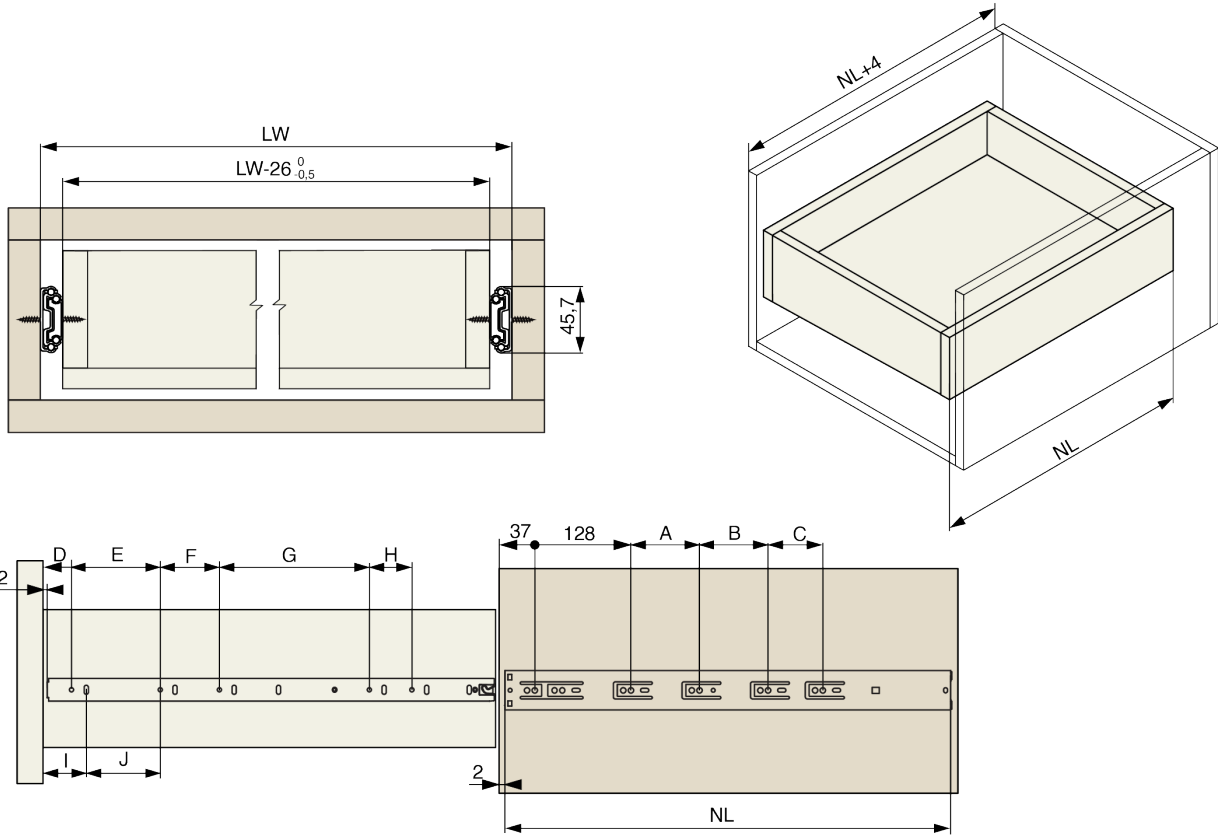

Productomschrijving

Kogellagergeleider van 45 mm voor volledig houten lades. De uittreklengte is gelijk aan de nominale lengte (volledig uittrekbaar). Dit is een degelijke ladegeleider, de diktes van de gebruikte materialen zijn 1,2, 1,2 en 1,5 mm. De lade is voorzien van een zachtsluitend mechanisme met sluitveer en oliedemper voor langzaam sluiten. Voor een eenvoudige installatie kan het ladeprofiel worden gescheiden van de rest van de lade, op de lade worden geschroefd en vervolgens weer worden teruggeschoven.

F010342

Accessoires

Riex boormal + Automatische pons

F011442

2D-tekening

NL [mm]	A [mm]	B [mm]	C [mm]	D [mm]	E [mm]	F [mm]	G [mm]	H [mm]	I [mm]	J [mm]
300	-	-	-	-	-	64	64	64	38	32
350	-	-	-	28	96	96	96	-	-	-
400	96	-	-	28	96	96	96	-	-	-
450	96	87	-	28	96	96	112	80	-	-
500	96	96	-	28	96	96	192	-	-	-
550	96	128	-	28	96	96	192	96	-	-
600	96	128	64	28	96	96	192	96	-	-