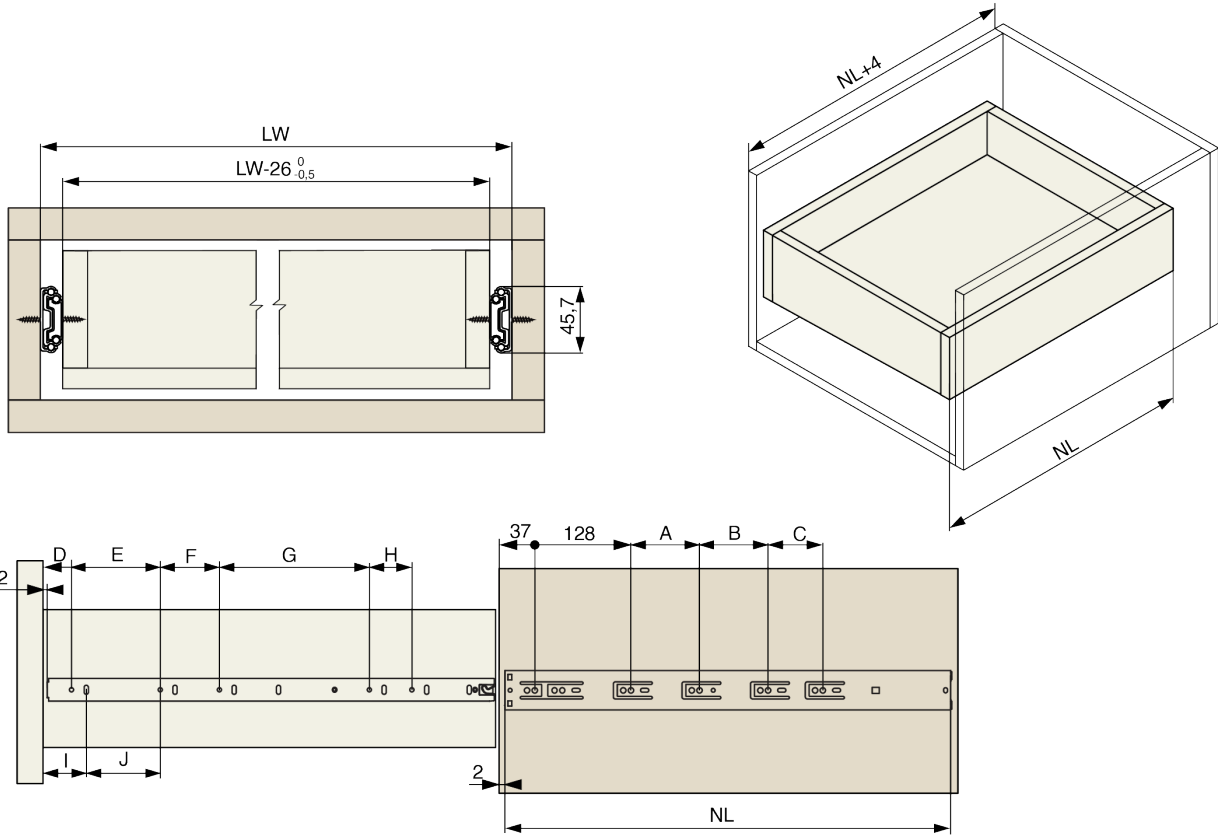

Productomschrijving

Kogellagergeleider van 45 mm voor volledig houten lades. De uittreklengte is gelijk aan de nominale lengte (volledig uittrekbaar). Dit is een degelijke ladegeleider, de diktes van de gebruikte materialen zijn 1,2, 1,2 en 1,5 mm. De lade is voorzien van een zachtsluitend mechanisme met sluitveer en oliedemper voor langzaam sluiten. Voor een eenvoudige installatie kan het ladeprofiel worden gescheiden van de rest van de lade, op de lade worden geschroefd en vervolgens weer worden teruggeschoven.

F010340

Accessoires

Riex boormal + Automatische pons

F011442

2D-tekening

NL [mm]	A [mm]	B [mm]	C [mm]	D [mm]	E [mm]	F [mm]	G [mm]	H [mm]	I [mm]	J [mm]
300	-	-	-	-	-	64	64	64	38	32
350	-	-	-	28	96	96	96	-	-	-
400	96	-	-	28	96	96	96	-	-	-
450	96	87	-	28	96	96	112	80	-	-
500	96	96	-	28	96	96	192	-	-	-
550	96	128	-	28	96	96	192	96	-	-
600	96	128	64	28	96	96	192	96	-	-