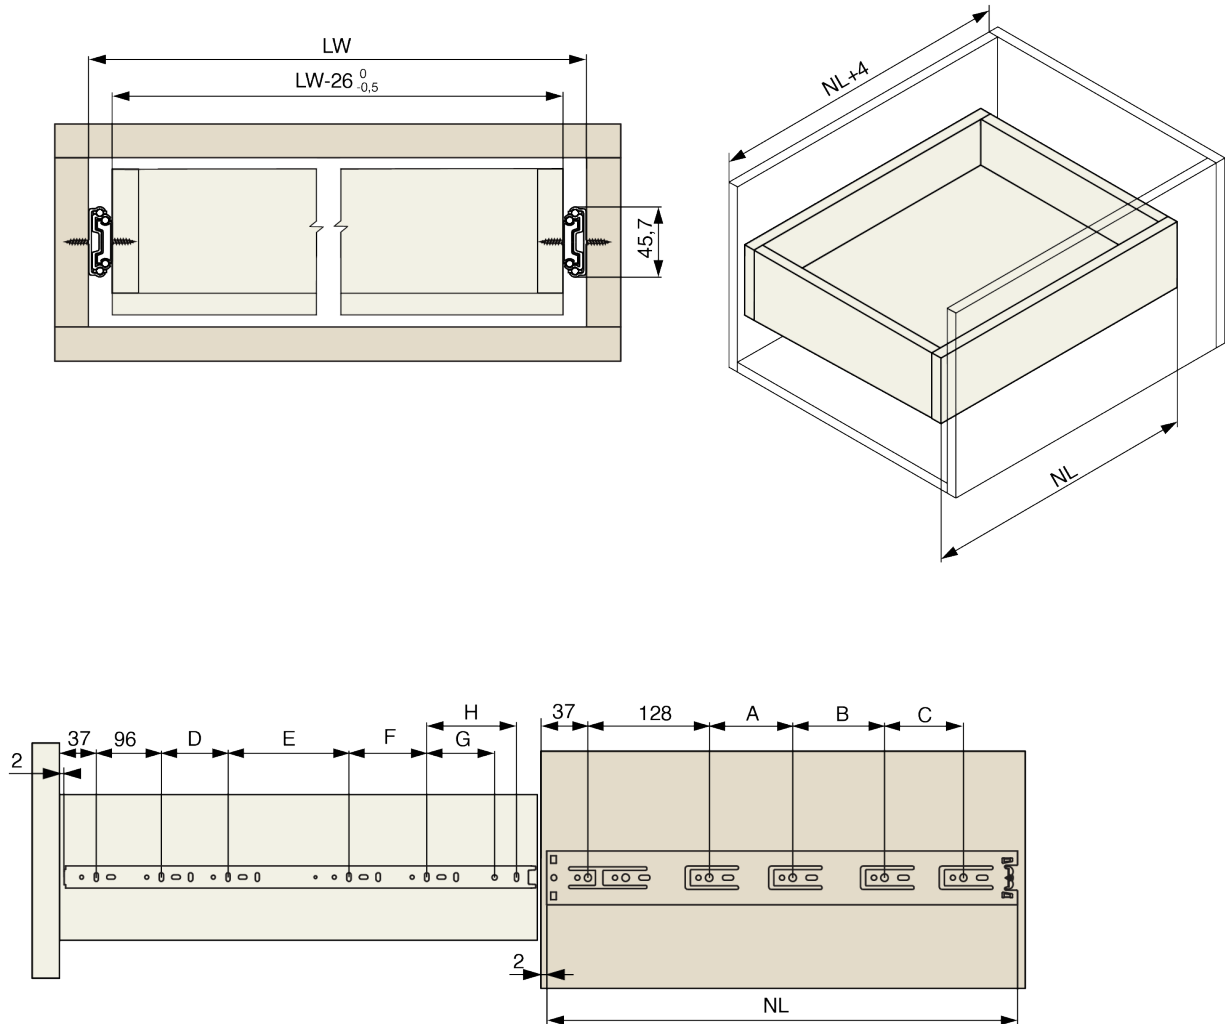

Riex Track NB55 Kogelladegeleider, zonder soft-close, 45 kg, 700 mm

Parameters

Merk / Type	Riex
Laadcapaciteit	45 kg
Mechanisme	Zonder mechanisme
Hoogte	45 mm
Dikte van de lagen/schijven	1,2*1,2*1,5 mm
Lengte	700 mm
Pagina van de catalogus	1.60
Hoeveelheid per doos	15

Productomschrijving

Kogellager geleider van 45 mm voor volledig houten lades. De uittrek lengte is gelijk aan de nominale lengte (volledig uittrekbaar). Dit is een degelijke ladegeleider, de diktes van de gebruikte materialen zijn 1,2, 1,2 en 1,5 mm. De lade heeft een rubberen stop die de lade in gesloten stand houdt. Voor een eenvoudige installatie kan het ladeprofiel worden gescheiden van de rest van de lade, op de lade worden geschroefd en vervolgens weer worden teruggeschoven.

Accessoires

Riex boormal + Automatische pons

F011442

2D-tekening

NL [mm]	A [mm]	B [mm]	C [mm]	D [mm]	E [mm]	F [mm]	G [mm]	H [mm]
250	-	-	-	96	-	-	-	-
300	96	-	-	128	-	-	-	-
350	96	-	-	160	-	-	-	-
400	96	96	-	96	128	-	-	-
450	96	128	-	96	128	72	-	-
500	96	128	64	96	128	96	-	-
550	96	128	96	96	192	64	44	-
600	96	128	128	96	192	96	62	-
650	96	128	192	96	192	160	48	-
700	96	128	192	96	192	160	-	98