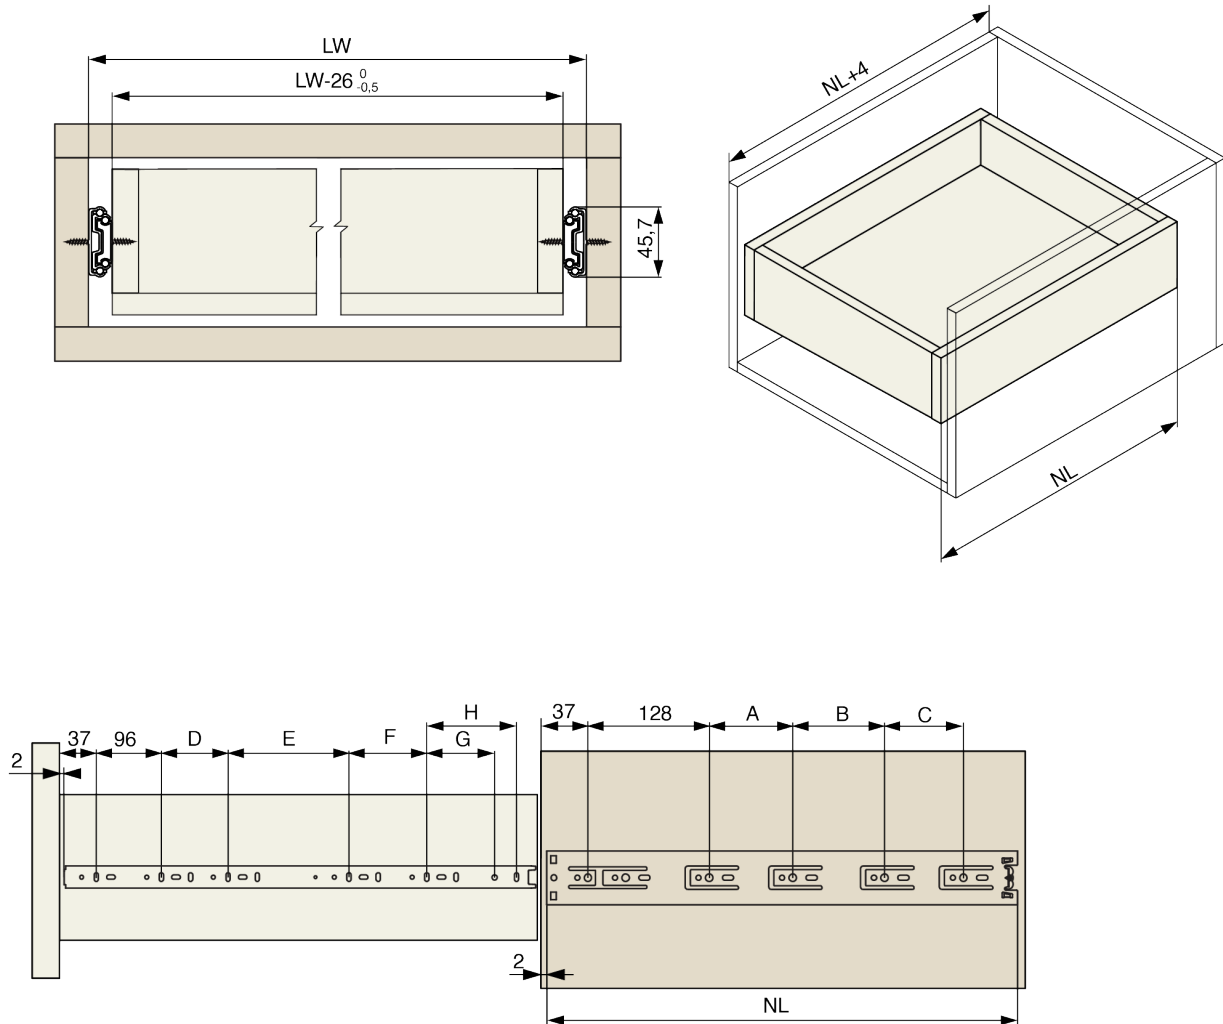

Riex Track NB55 Kogelladegeleider, zonder soft-close, 45 kg, 650 mm

Parameters

Merk / Type	Riex
Lengte	650 mm
Laadcapaciteit	45 kg
Mechanisme	Zonder mechanisme
Hoogte	45 mm
Dikte van de lagen/schijven	1,2*1,2*1,5 mm
Pagina van de catalogus	1.60
Hoeveelheid per doos	15

Productomschrijving

Kogellager geleider van 45 mm voor volledig houten lades. De uittrek lengte is gelijk aan de nominale lengte (volledig uittrekbaar). Dit is een degelijke ladegeleider, de diktes van de gebruikte materialen zijn 1,2, 1,2 en 1,5 mm. De lade heeft een rubberen stop die de lade in gesloten stand houdt. Voor een eenvoudige installatie kan het ladeprofiel worden gescheiden van de rest van de lade, op de lade worden geschroefd en vervolgens weer worden teruggeschoven.

Accessoires

Riex boormal + Automatische pons

F011442

2D-tekening

NL [mm]	A [mm]	B [mm]	C [mm]	D [mm]	E [mm]	F [mm]	G [mm]	H [mm]
250	-	-	-	96	-	-	-	-
300	96	-	-	128	-	-	-	-
350	96	-	-	160	-	-	-	-
400	96	96	-	96	128	-	-	-
450	96	128	-	96	128	72	-	-
500	96	128	64	96	128	96	-	-
550	96	128	96	96	192	64	44	-
600	96	128	128	96	192	96	62	-
650	96	128	192	96	192	160	48	-
700	96	128	192	96	192	160	-	98