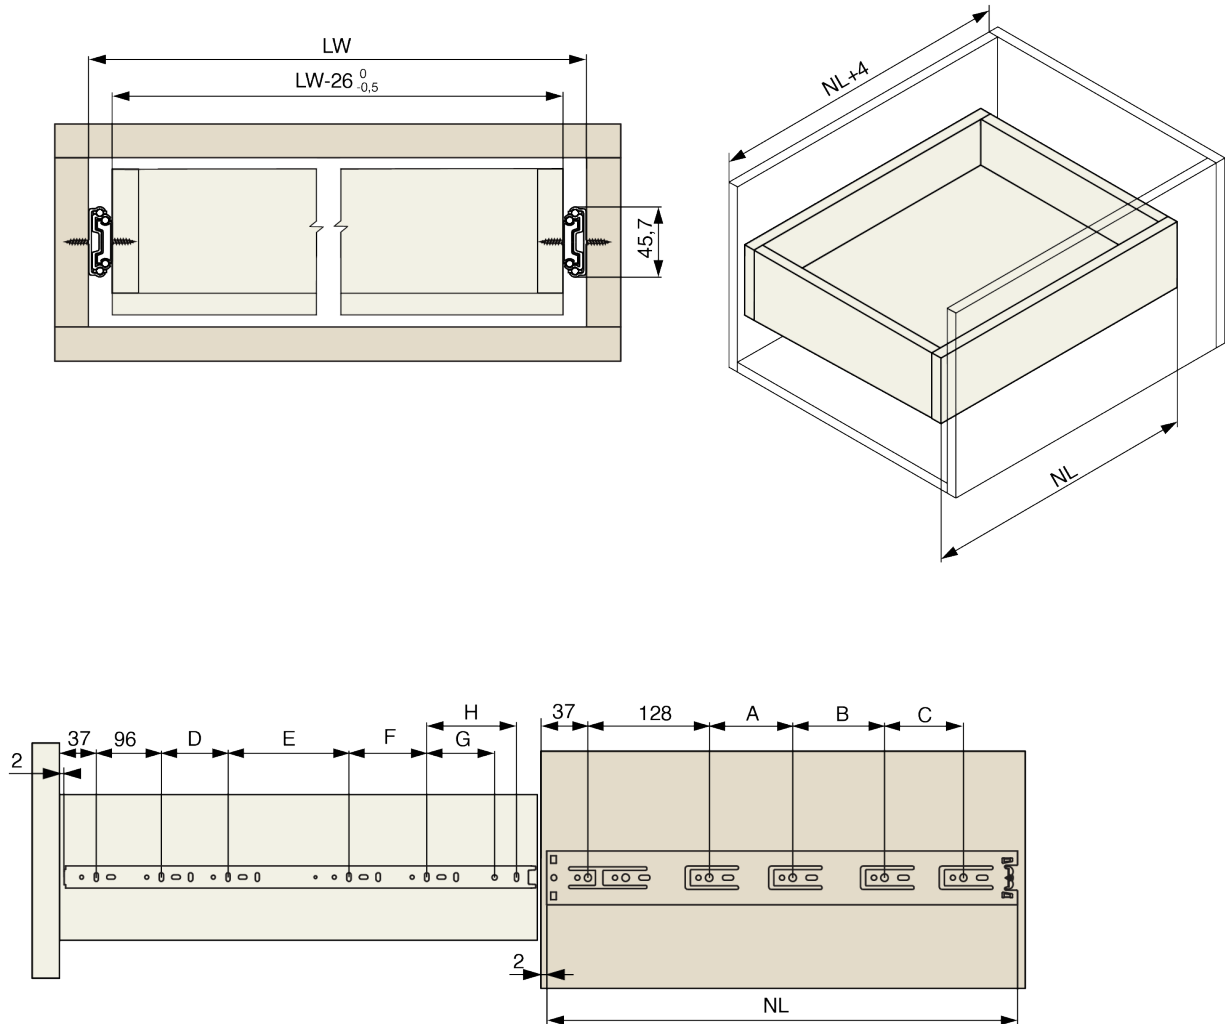

Riex Track NB55 Kogelladegeleider, zonder soft-close, 45 kg, 600 mm

Parameters

| | |
|-----------------------------|-------------------|
| Merk / Type | Riex |
| Lengte | 600 mm |
| Laadcapaciteit | 45 kg |
| Mechanisme | Zonder mechanisme |
| Hoogte | 45 mm |
| Dikte van de lagen/schijven | 1,2*1,2*1,5 mm |
| Pagina van de catalogus | 1.60 |
| Hoeveelheid per doos | 15 |

Productomschrijving

Kogellager geleider van 45 mm voor volledig houten lades. De uittrek lengte is gelijk aan de nominale lengte (volledig uittrekbaar). Dit is een degelijke ladegeleider, de diktes van de gebruikte materialen zijn 1,2, 1,2 en 1,5 mm. De lade heeft een rubberen stop die de lade in gesloten stand houdt. Voor een eenvoudige installatie kan het ladeprofiel worden gescheiden van de rest van de lade, op de lade worden geschroefd en vervolgens weer worden teruggeschoven.

Accessoires

Riex boormal + Automatische pons

F011442

2D-tekening

| NL [mm] | A [mm] | B [mm] | C [mm] | D [mm] | E [mm] | F [mm] | G [mm] | H [mm] |
|---------|--------|--------|--------|--------|--------|--------|--------|--------|
| 250 | - | - | - | 96 | - | - | - | - |
| 300 | 96 | - | - | 128 | - | - | - | - |
| 350 | 96 | - | - | 160 | - | - | - | - |
| 400 | 96 | 96 | - | 96 | 128 | - | - | - |
| 450 | 96 | 128 | - | 96 | 128 | 72 | - | - |
| 500 | 96 | 128 | 64 | 96 | 128 | 96 | - | - |
| 550 | 96 | 128 | 96 | 96 | 192 | 64 | 44 | - |
| 600 | 96 | 128 | 128 | 96 | 192 | 96 | 62 | - |
| 650 | 96 | 128 | 192 | 96 | 192 | 160 | 48 | - |
| 700 | 96 | 128 | 192 | 96 | 192 | 160 | - | 98 |