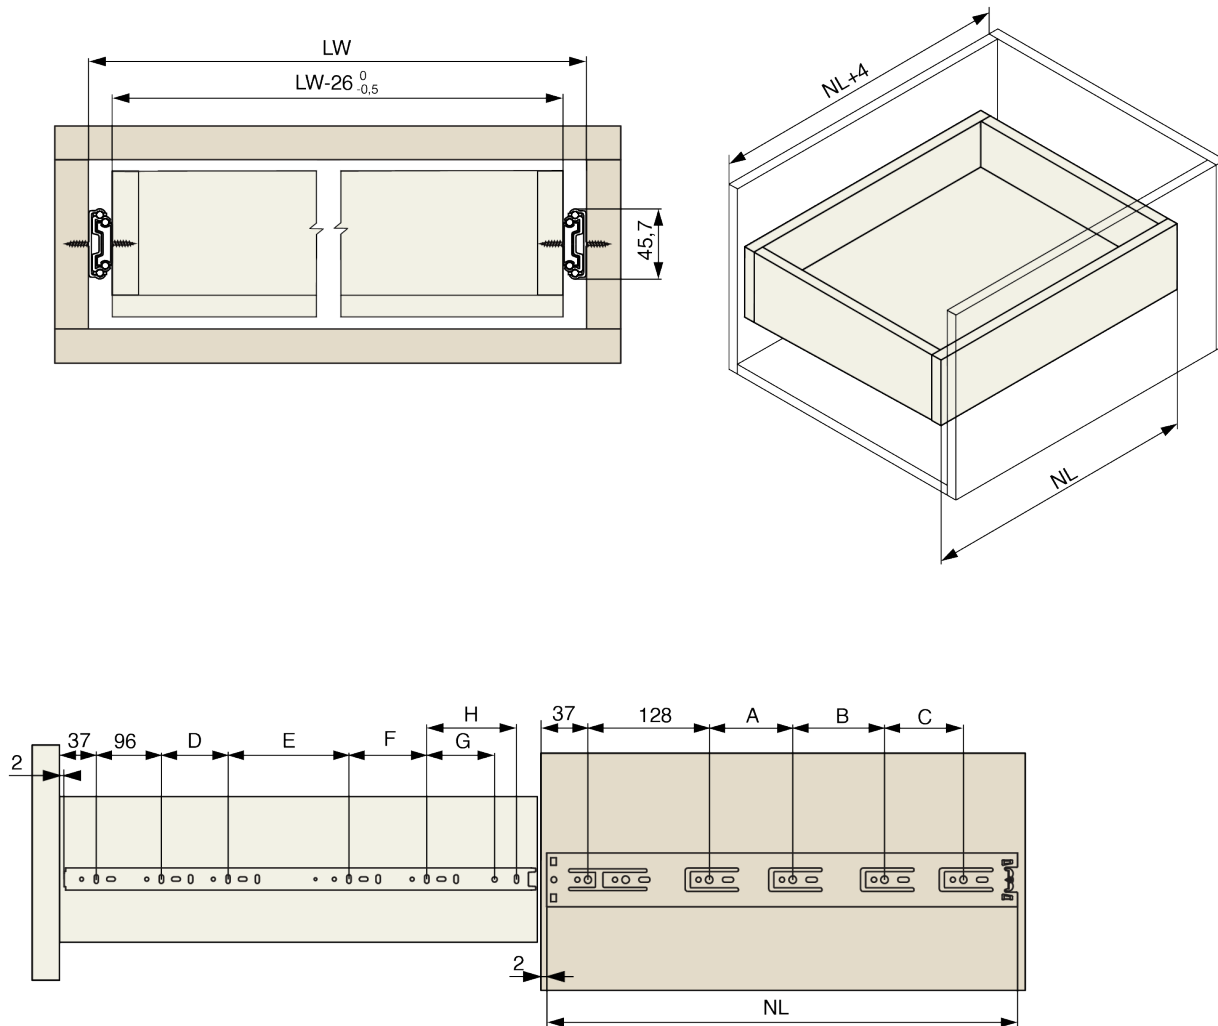

### Productomschrijving

Kogellager geleider van 45 mm voor volledig houten lades. De uittrek lengte is gelijk aan de nominale lengte (volledig uittrekbaar). Dit is een degelijke ladegeleider, de diktes van de gebruikte materialen zijn 1,2, 1,2 en 1,5 mm. De lade heeft een rubberen stop die de lade in gesloten stand houdt. Voor een eenvoudige installatie kan het ladeprofiel worden gescheiden van de rest van de lade, op de lade worden geschroefd en vervolgens weer worden teruggeschoven.

## 2D-tekening

NL [mm]	A [mm]	B [mm]	C [mm]	D [mm]	E [mm]	F [mm]	G [mm]	H [mm]
250	-	-	-	96	-	-	-	-
300	96	-	-	128	-	-	-	-
350	96	-	-	160	-	-	-	-
400	96	96	-	96	128	-	-	-
450	96	128	-	96	128	72	-	-
500	96	128	64	96	128	96	-	-
550	96	128	96	96	192	64	44	-
600	96	128	128	96	192	96	62	-
650	96	128	192	96	192	160	48	-
700	96	128	192	96	192	160	-	98