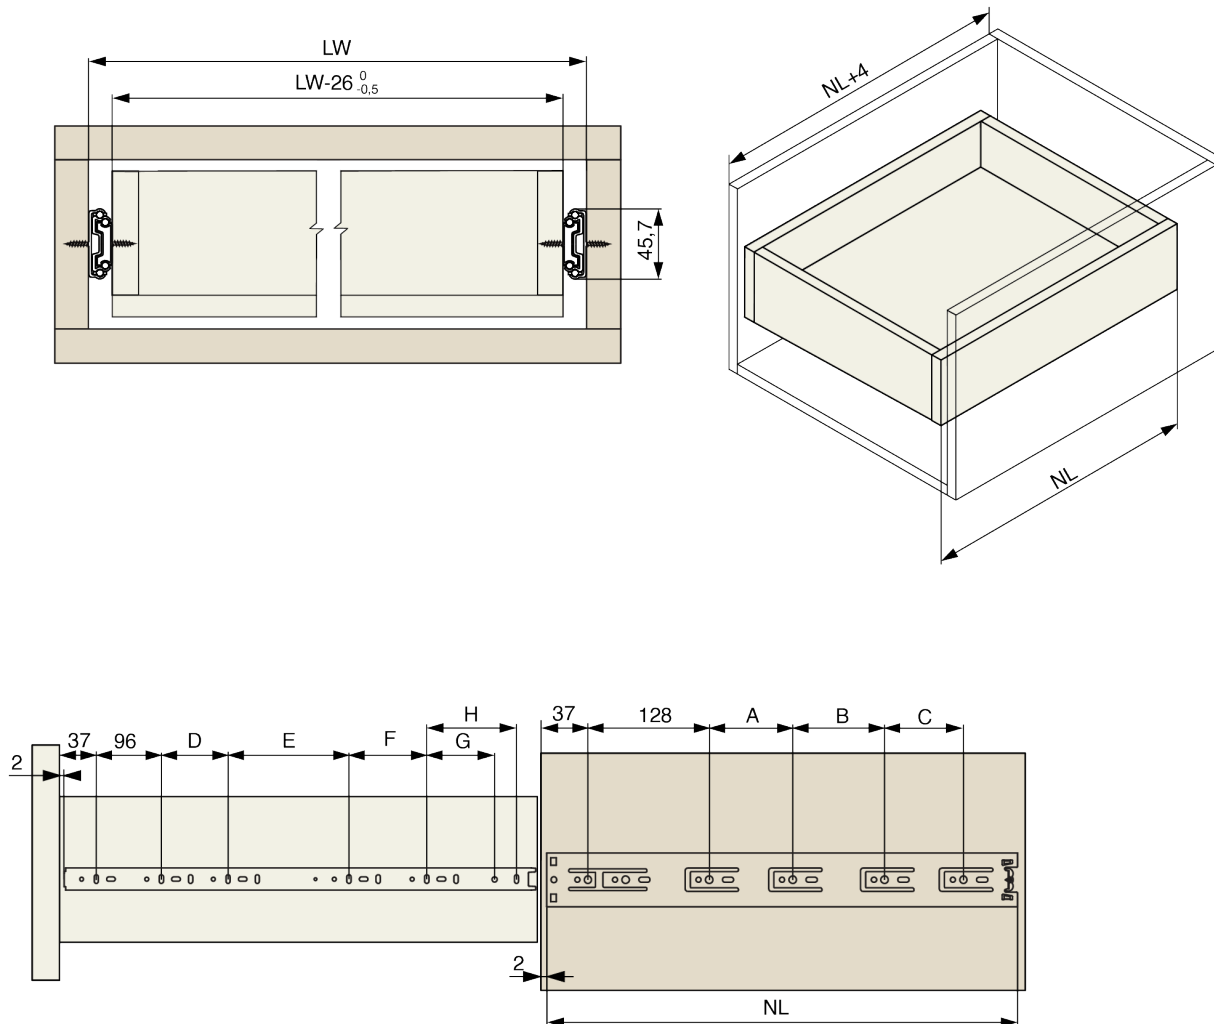

Riex Track NB55 Kogelladegeleider, zonder soft-close, 45 kg, 350 mm

Parameters

Merk / Type	Riex
Lengte	350 mm
Laadcapaciteit	45 kg
Mechanisme	Zonder mechanisme
Hoogte	45 mm
Dikte van de lagen/schijven	1,2*1,2*1,5 mm
Pagina van de catalogus	1.60
Hoeveelheid per doos	15

Productomschrijving

Kogellager geleider van 45 mm voor volledig houten lades. De uittrek lengte is gelijk aan de nominale lengte (volledig uittrekbaar). Dit is een degelijke ladegeleider, de diktes van de gebruikte materialen zijn 1,2, 1,2 en 1,5 mm. De lade heeft een rubberen stop die de lade in gesloten stand houdt. Voor een eenvoudige installatie kan het ladeprofiel worden gescheiden van de rest van de lade, op de lade worden geschroefd en vervolgens weer worden teruggeschoven.

Overige afbeeldingen

Accessoires

Riex boormal + Automatische pons
F011442

2D-tekening

NL [mm]	A [mm]	B [mm]	C [mm]	D [mm]	E [mm]	F [mm]	G [mm]	H [mm]
250	-	-	-	96	-	-	-	-
300	96	-	-	128	-	-	-	-
350	96	-	-	160	-	-	-	-
400	96	96	-	96	128	-	-	-
450	96	128	-	96	128	72	-	-
500	96	128	64	96	128	96	-	-
550	96	128	96	96	192	64	44	-
600	96	128	128	96	192	96	62	-
650	96	128	192	96	192	160	48	-
700	96	128	192	96	192	160	-	98