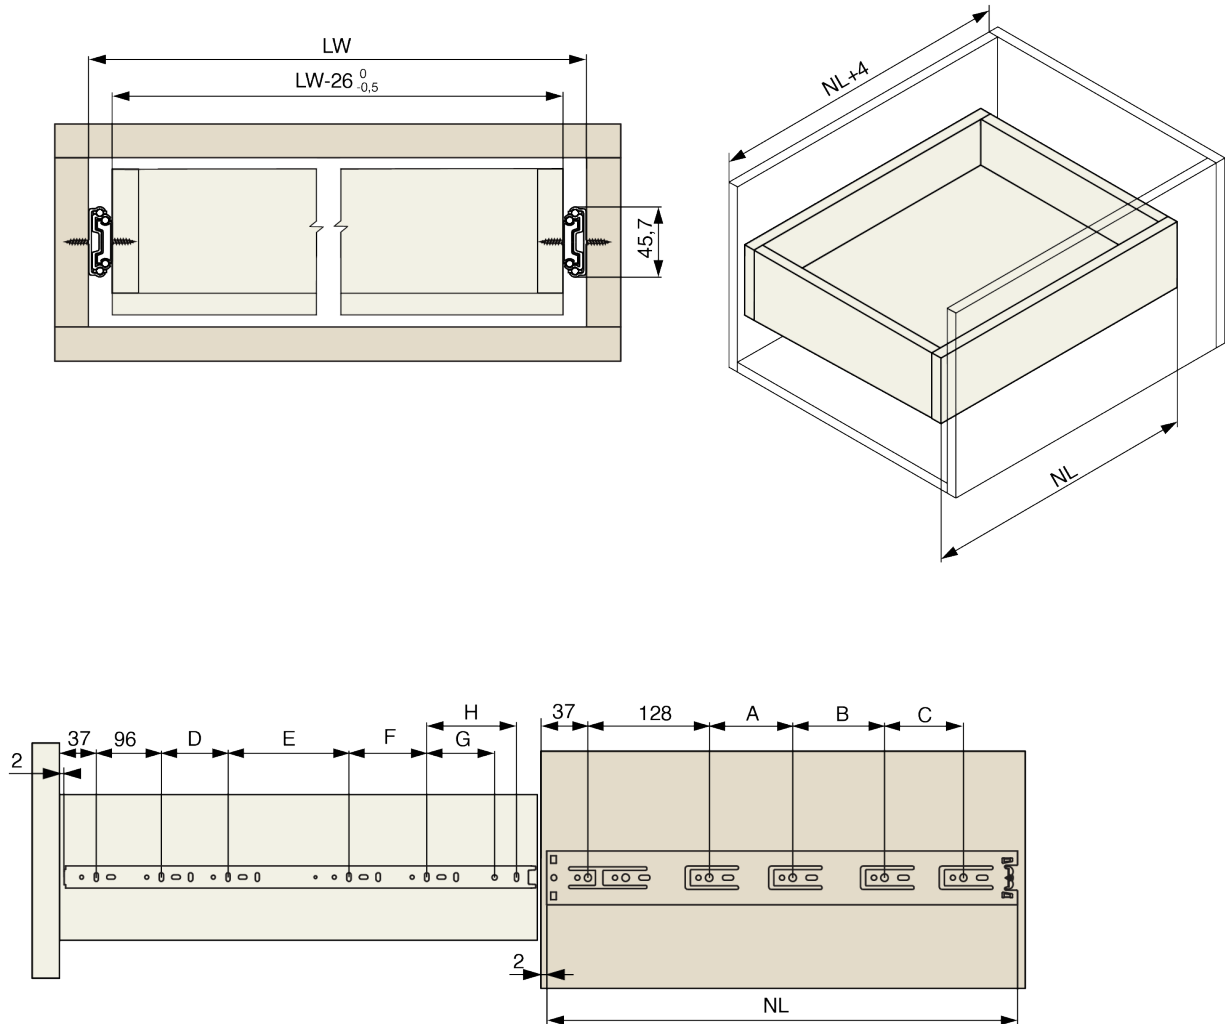

### Productomschrijving

Kogellager geleider van 45 mm voor volledig houten lades. De uittrek lengte is gelijk aan de nominale lengte (volledig uittrekbaar). Dit is een degelijke ladegeleider, de diktes van de gebruikte materialen zijn 1,2, 1,2 en 1,5 mm. De lade heeft een rubberen stop die de lade in gesloten stand houdt. Voor een eenvoudige installatie kan het ladeprofiel worden gescheiden van de rest van de lade, op de lade worden geschroefd en vervolgens weer worden teruggeschoven.

## 2D-tekening

NL [mm]	A [mm]	B [mm]	C [mm]	D [mm]	E [mm]	F [mm]	G [mm]	H [mm]
250	-	-	-	96	-	-	-	-
300	96	-	-	128	-	-	-	-
350	96	-	-	160	-	-	-	-
400	96	96	-	96	128	-	-	-
450	96	128	-	96	128	72	-	-
500	96	128	64	96	128	96	-	-
550	96	128	96	96	192	64	44	-
600	96	128	128	96	192	96	62	-
650	96	128	192	96	192	160	48	-
700	96	128	192	96	192	160	-	98