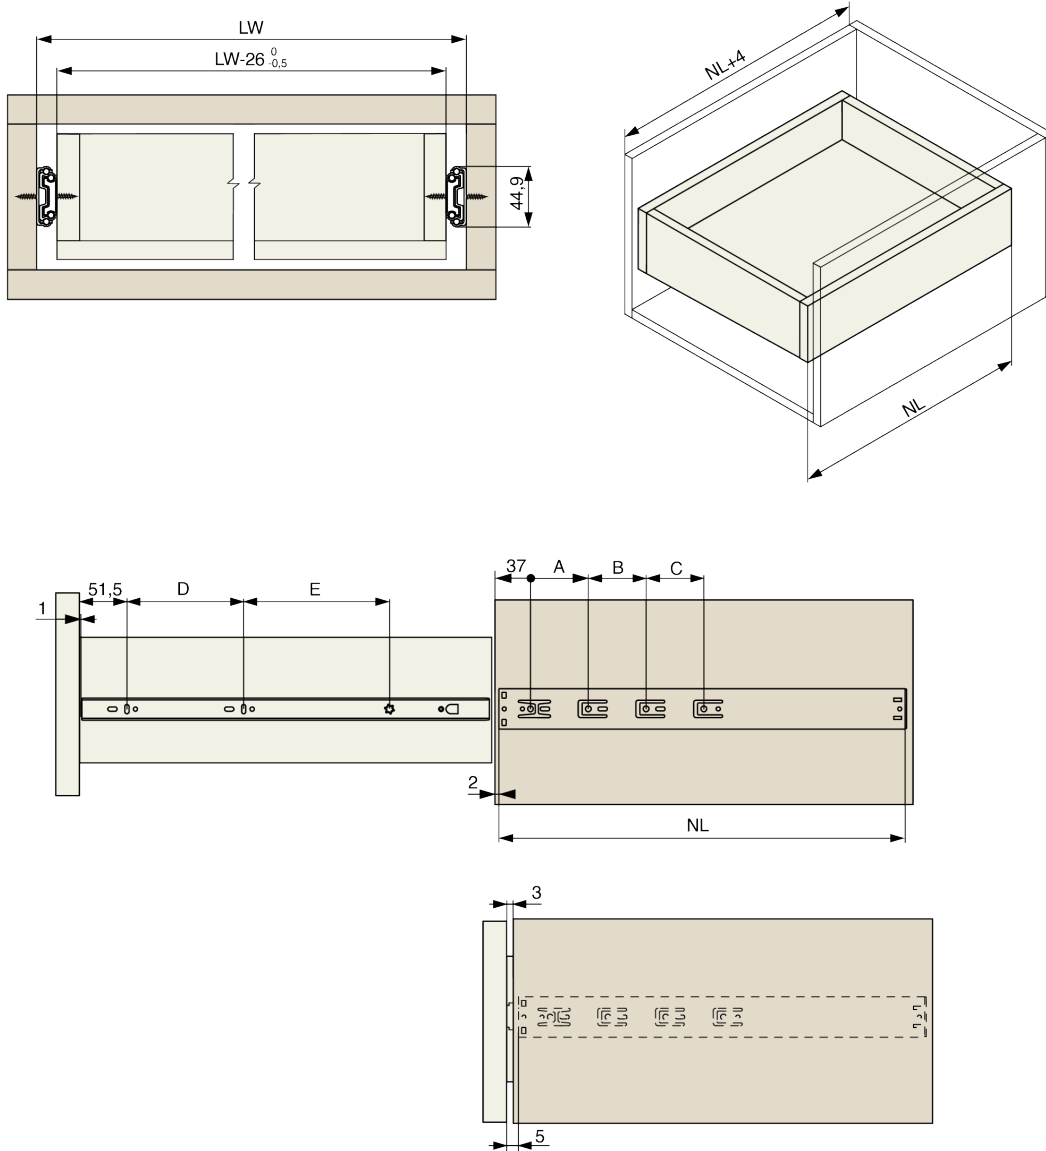

### Parameters

Merk / Type	Riex
Lengte	550 mm
Hoogte	45 mm
Laadcapaciteit	35 kg
Dikte van de lagen/ schijven	1,0*1,0*1,2 mm
Mechanisme	Push for Open
Pagina van de catalogus	1.59
Hoeveelheid per doos	15

### Productomschrijving

Kogelladegeleider van 45 mm voor volledig houten lades. De uittrek lengte is gelijk aan de nominale lengte (volledig uittrekbaar). Dit is een degelijke ladegeleider, de diktes van de gebruikte materialen zijn 1, 1 en 1.2mm. De lade is voorzien van een push to open mechanisme. Voor een eenvoudige installatie kan het ladeprofiel worden gescheiden van de rest van de lade, op de lade worden geschroefd en vervolgens weer worden teruggeschoven.

## 2D-tekening

NL [mm]	A [mm]	B [mm]	C [mm]	D [mm]	E [mm]
300	96	-	-	64	112
350	64	64	-	96	128
400	64	128	-	128	128
450	64	160	-	160	160
500	64	192	-	192	192
550	64	160	96	224	192
600	64	160	128	224	256