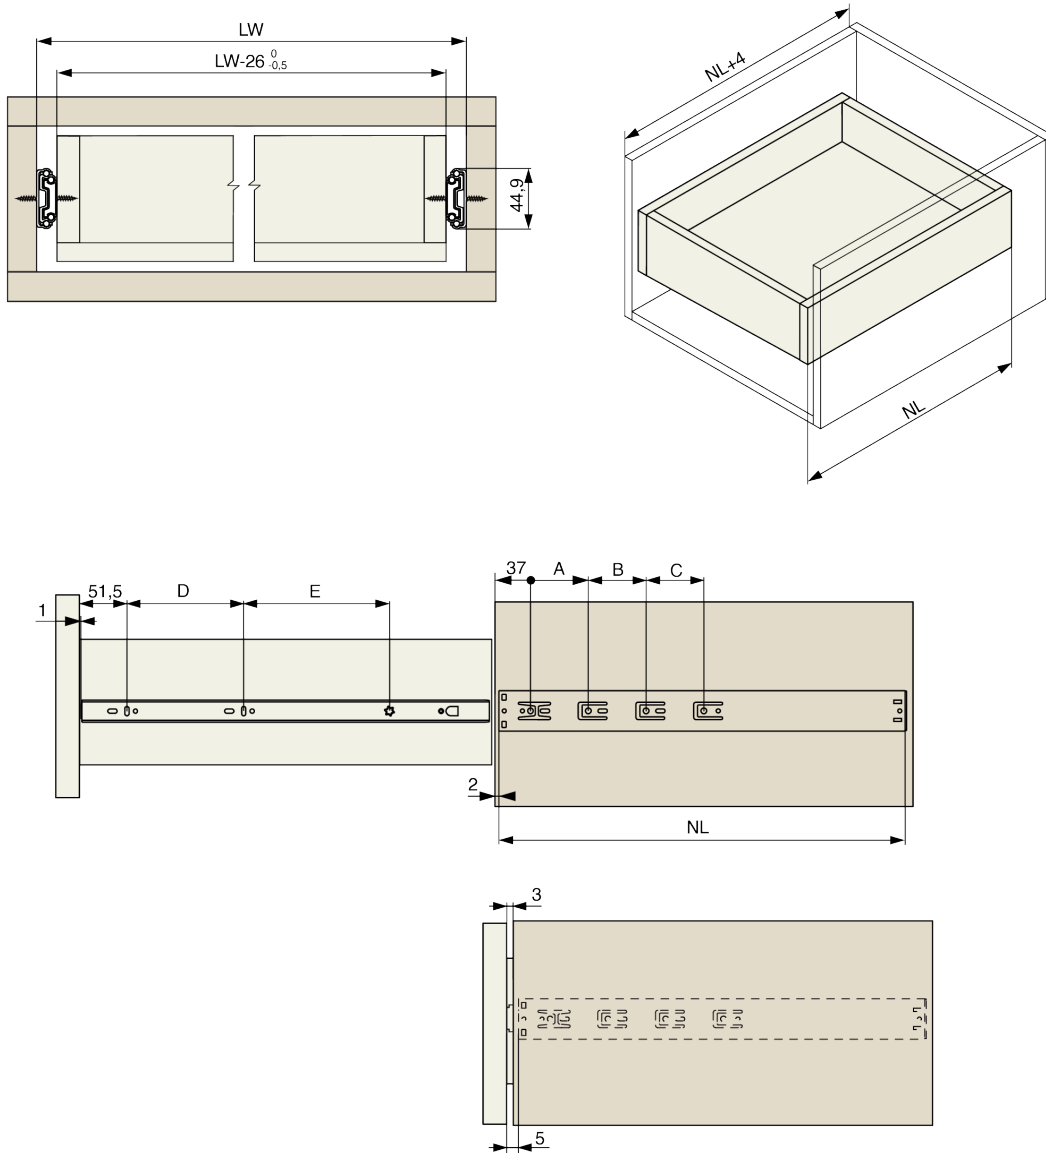

Riex Track NB51 Kogelladegeleider, Push-to-Open, 35 kg, 450 mm

Parameters

Merk / Type	Riex
Lengte	450 mm
Hoogte	45 mm
Laadcapaciteit	35 kg
Dikte van de lagen/ schijven	1,0*1,0*1,2 mm
Mechanisme	Push for Open
Pagina van de catalogus	1.59
Hoeveelheid per doos	15

Productomschrijving

Kogelladegeleider van 45 mm voor volledig houten lades. De uittrek lengte is gelijk aan de nominale lengte (volledig uittrekbaar). Dit is een degelijke ladegeleider, de diktes van de gebruikte materialen zijn 1, 1 en 1.2mm. De lade is voorzien van een push to open mechanisme. Voor een eenvoudige installatie kan het ladeprofiel worden gescheiden van de rest van de lade, op de lade worden geschroefd en vervolgens weer worden teruggeschoven.

Overige afbeeldingen

Accessoires

Riex boormal + Automatische pons
F011442

2D-tekening

NL [mm]	A [mm]	B [mm]	C [mm]	D [mm]	E [mm]
300	96	-	-	64	112
350	64	64	-	96	128
400	64	128	-	128	128
450	64	160	-	160	160
500	64	192	-	192	192
550	64	160	96	224	192
600	64	160	128	224	256