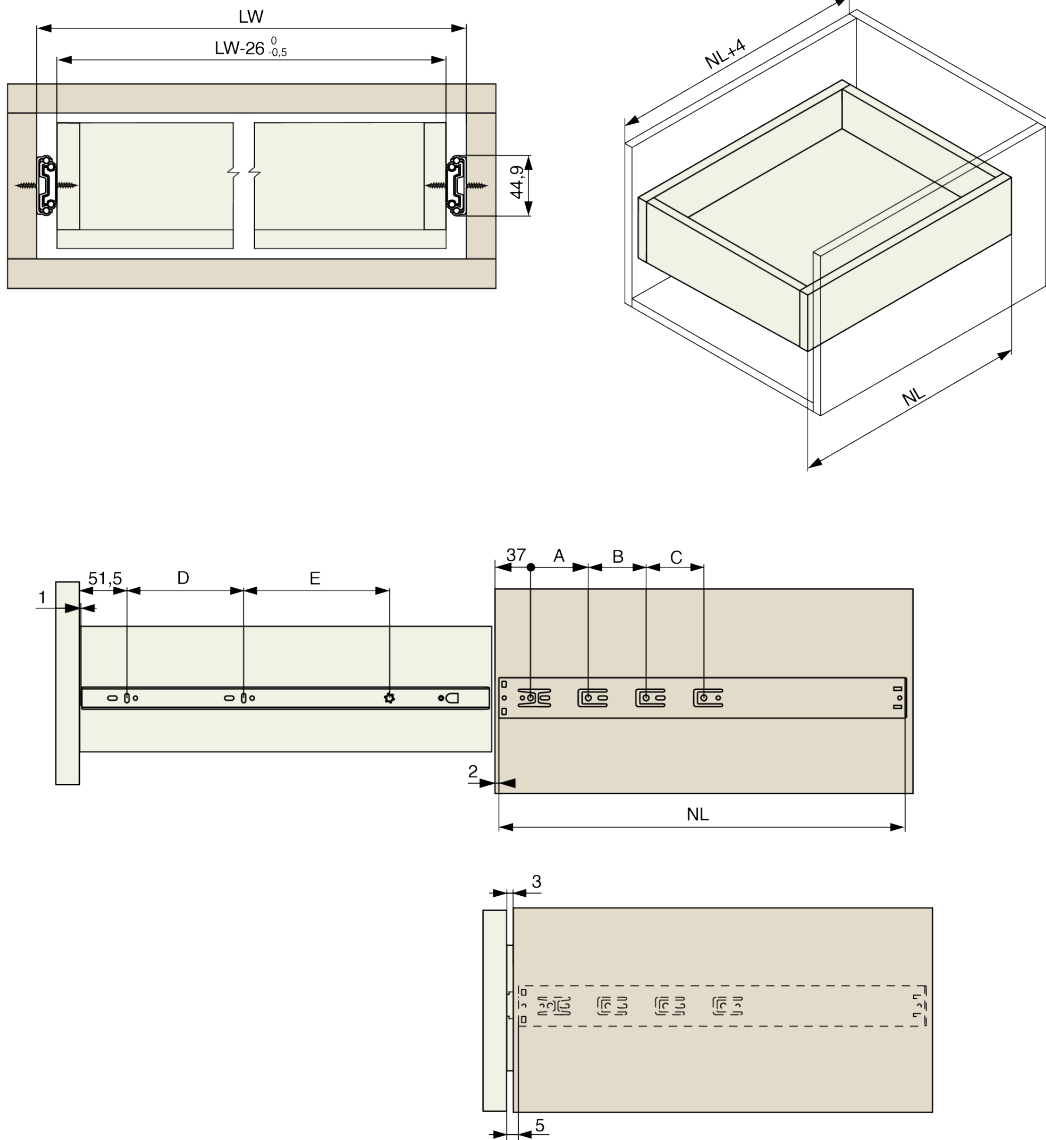

### Parameters

Merk / Type	Riex
Lengte	400 mm
Hoogte	45 mm
Laadcapaciteit	35 kg
Dikte van de lagen/ schijven	1,0*1,0*1,2 mm
Mechanisme	Push for Open
Pagina van de catalogus	1.59
Hoeveelheid per doos	15

### Productomschrijving

Kogelladegeleider van 45 mm voor volledig houten lades. De uittrek lengte is gelijk aan de nominale lengte (volledig uittrekbaar). Dit is een degelijke ladegeleider, de diktes van de gebruikte materialen zijn 1, 1 en 1.2mm. De lade is voorzien van een push to open mechanisme. Voor een eenvoudige installatie kan het ladeprofiel worden gescheiden van de rest van de lade, op de lade worden geschroefd en vervolgens weer worden teruggeschoven.

## 2D-tekening

NL [mm]	A [mm]	B [mm]	C [mm]	D [mm]	E [mm]
300	96	-	-	64	112
350	64	64	-	96	128
400	64	128	-	128	128
450	64	160	-	160	160
500	64	192	-	192	192
550	64	160	96	224	192
600	64	160	128	224	256