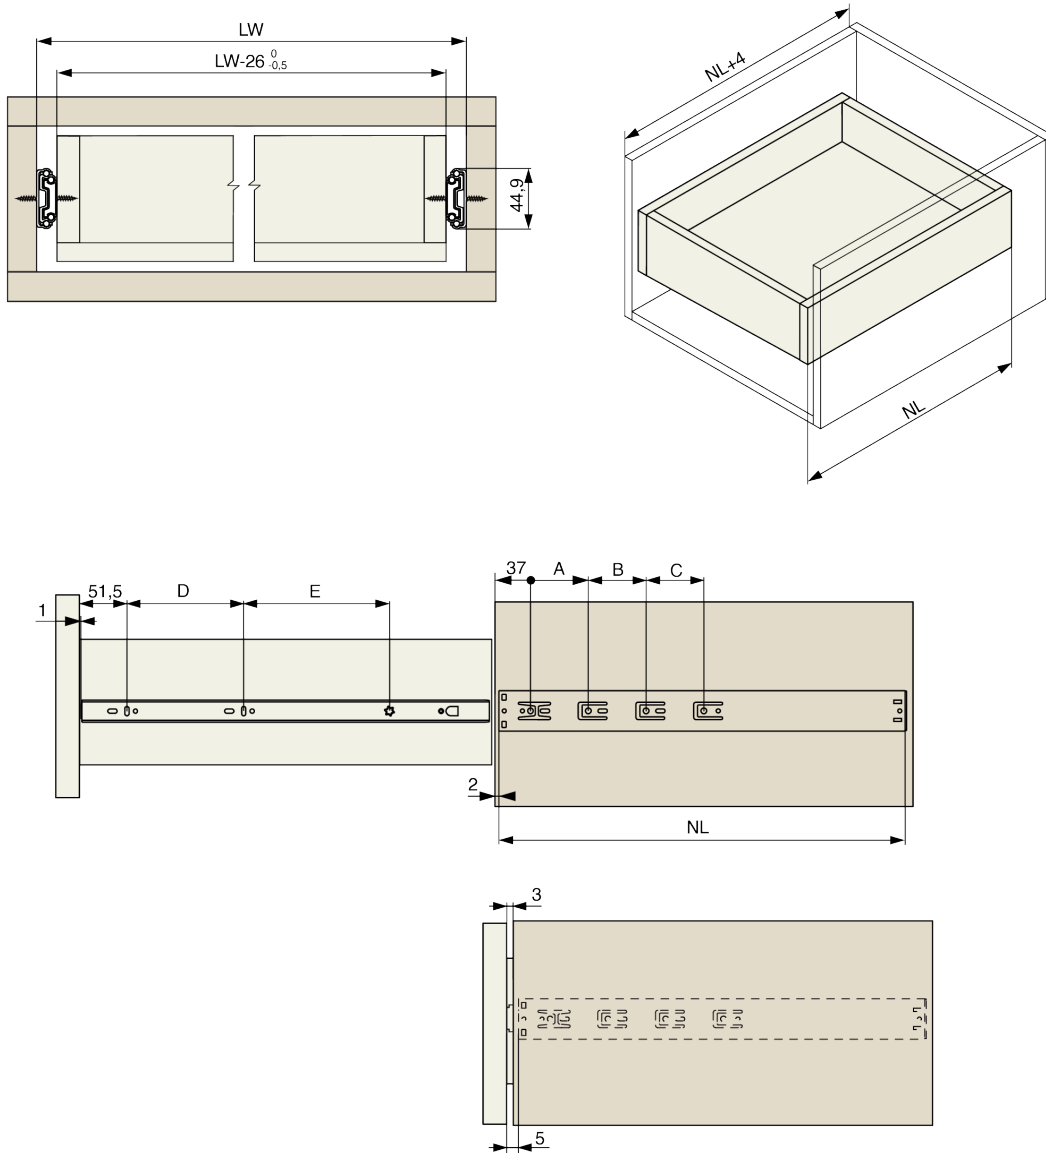

Riex Track NB51 Kogelladegeleider, Push-to-Open, 35 kg, 350 mm

Parameters

Merk / Type	Riex
Lengte	350 mm
Hoogte	45 mm
Laadcapaciteit	35 kg
Dikte van de lagen/ schijven	1,0*1,0*1,2 mm
Mechanisme	Push for Open
Pagina van de catalogus	1.59
Hoeveelheid per doos	15

Productomschrijving

Kogelladegeleider van 45 mm voor volledig houten lades. De uittrek lengte is gelijk aan de nominale lengte (volledig uittrekbaar). Dit is een degelijke ladegeleider, de diktes van de gebruikte materialen zijn 1, 1 en 1.2mm. De lade is voorzien van een push to open mechanisme. Voor een eenvoudige installatie kan het ladeprofiel worden gescheiden van de rest van de lade, op de lade worden geschroefd en vervolgens weer worden teruggeschoven.

Overige afbeeldingen

Accessoires

Riex boormal + Automatische pons
F011442

2D-tekening

NL [mm]	A [mm]	B [mm]	C [mm]	D [mm]	E [mm]
300	96	-	-	64	112
350	64	64	-	96	128
400	64	128	-	128	128
450	64	160	-	160	160
500	64	192	-	192	192
550	64	160	96	224	192
600	64	160	128	224	256