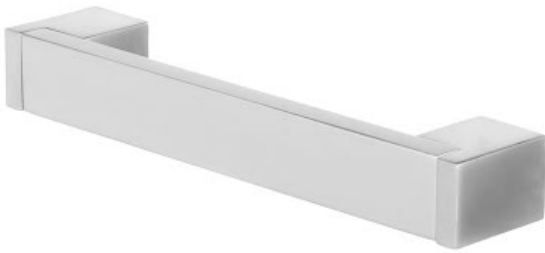

## Riex Touch XH18 Handgreep, 128 mm, Mat chroom/ Geanodiseerd aluminium

### Parameters

<b>Merk / Type</b>	Riex
<b>Oppervlakte afwerking</b>	Mat
<b>Kleur</b>	Chroom, geanodiseerd Aluminium
<b>CC Afstand</b>	128 mm
<b>Pagina van de catalogus</b>	4.24
<b>Materiaal</b>	Aluminium Tafelpoten
<b>Hoeveelheid per doos</b>	40

### Productomschrijving

Metalen handgreep met schroeven voor de voorkant van de kast.

2D-tekening