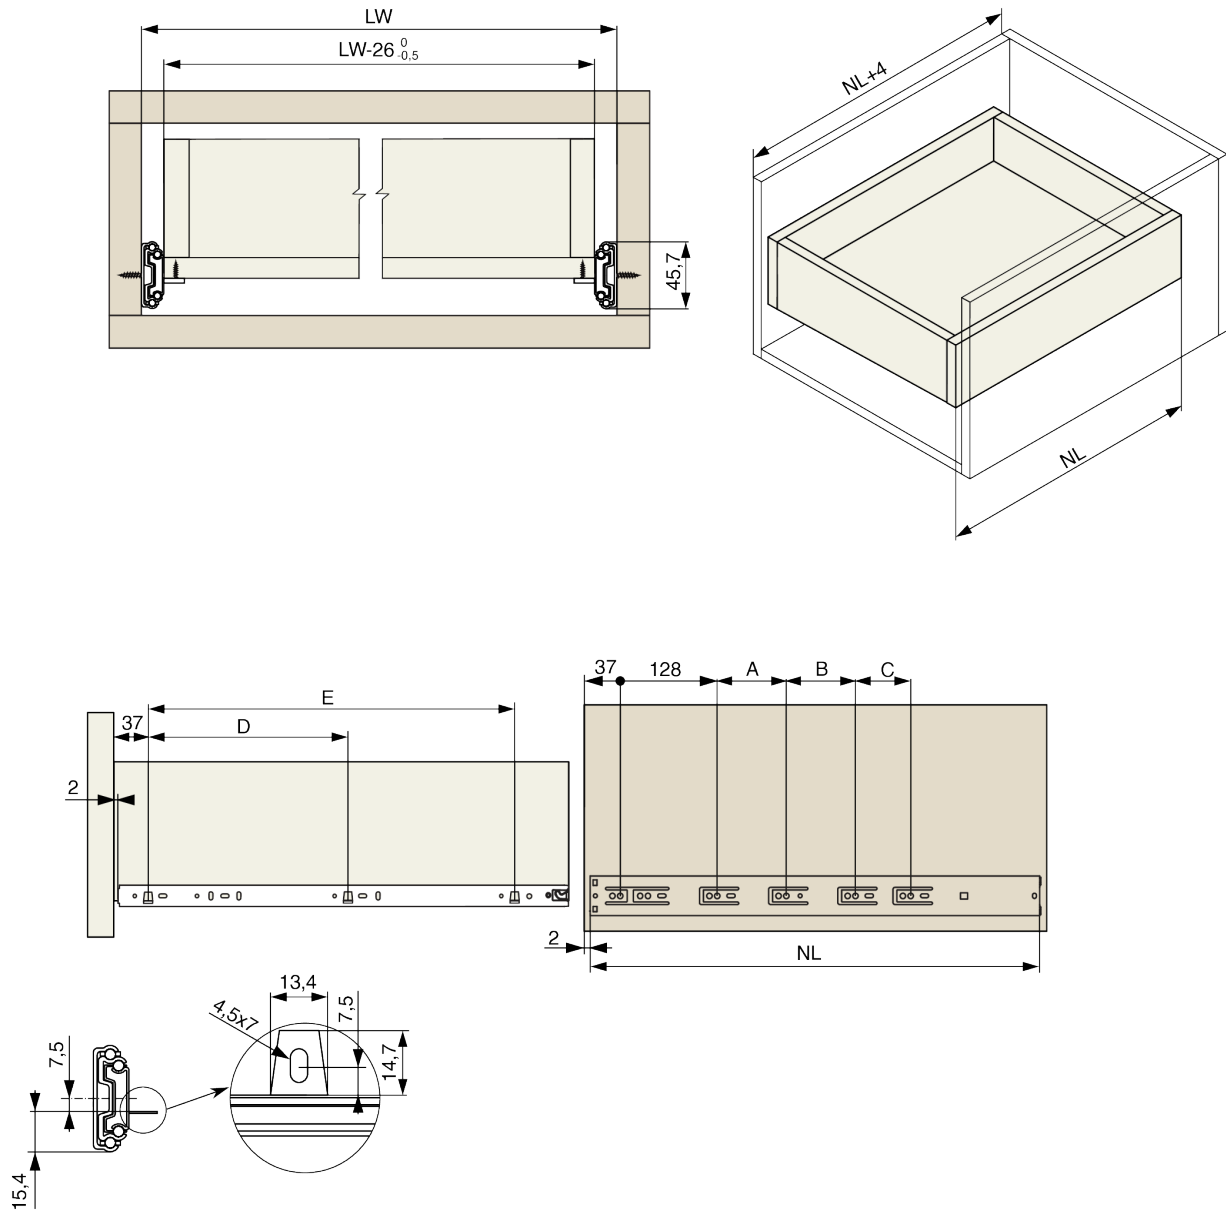

#### Riex NB58 Ball bearing slide, full extension, soft-close, 35 kg/25 kg, H45, 600 mm, matt black

F010345

## 2D-tekening

NL [mm]	A [mm]	B [mm]	C [mm]	D [mm]	E [mm]
300	-	-	-	-	192
350	-	-	-	-	192
400	96	-	-	192	320
450	96	87	-	192	352
500	96	96	-	192	416
550	96	128	-	192	448
600	96	128	64	192	480